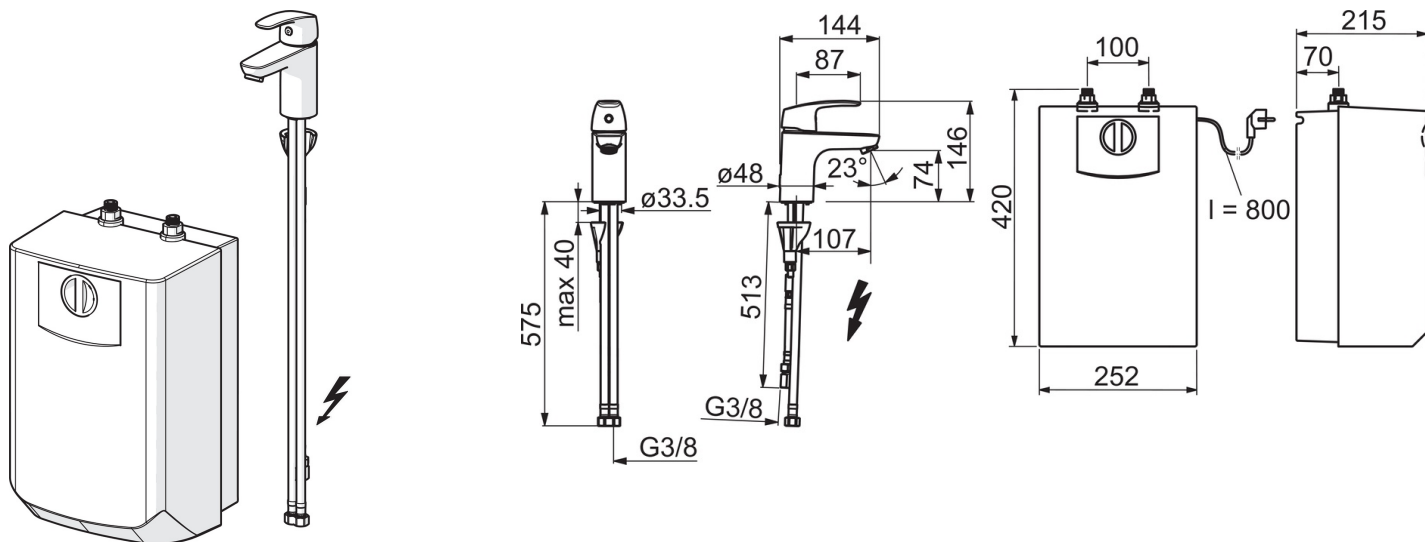

EAN: 6414150078538
 NRF: 4200167
static.oras.com/1003F

Servantkran med fast tut og med varmtvannsbeholder for fritidsbolig. Maksimum Vannmengde 5 l / min. På grunn av ekspansjon som oppstår ved oppvarming av vann, kan det dryppe vann fra kranens strålesamler. Dette er naturlig og skal ikke forhindres. Det er viktig å være oppmerksom på at vannet som drypper er varmt og kan føre til skolding. Strålesamleren kan ikke byttes ut eller kompletteres med andre komponenter. Trykløst varmtvannsbeholder 5 l, for stikkontakt. Enkel å montere. Bruksområde fra +35° til 85°C (anbefalt +60°C). For å forebygge frostskafer må kranen og varmtvannsbeholderen tømmes. Denne varmtvannsbeholderen kan kun brukes sammen med Oras kraner for fritidsbolig. Kranen og varmtvannsbeholderen bør ikke installeres separat.

- Washbasin
- Ettgreps, Lavtrykk
- Benkmontert
- Forkrommet
- Fast tut
- Ettgrepsendel, Varmt/kaldt symbol
- Vannvarmer, Kjedefeste uten kjede
- Temperatur- og mengdebegrensner
- Smussfilter, ø 40 mm kassett
- Fleksible slanger
- 3S Installasjon

Teknisk data

Tekniske egenskaper

Varmtvannsforsyning	max. +80°C
Arbeidstrykk	50 - 1000 kPa
Tilkoblingsstørrelse	G3/8
Projeksjon	107 mm
Materiale	brass

Bestemmelser

EN Standard	EN 817
Støyklasse	I (ISO 3822)