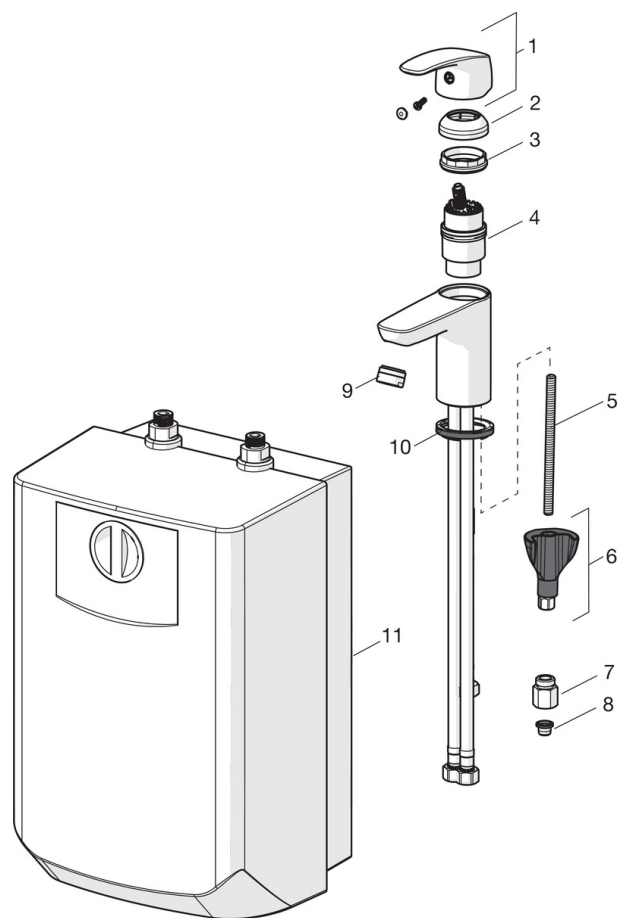

- Washbasin
- Ettgreps, Lavtrykk
- Benkmontert
- Forkrommet
- Fast tut
- Ettgrepsendel, Varmt/kaldt symbol
- Vannvarmer, Kjedefeste uten kjede
- Temperatur- og mengdebegrensner
- Smussfilter, ø 40 mm kassett
- Fleksible slanger
- 3S Installasjon

Teknisk data

Tekniske egenskaper

Varmtvannsforsyning	max. +80°C
Arbeidstrykk	50 - 1000 kPa
Tilkoblingsstørrelse	G3/8
Projeksjon	107 mm
Materiale	brass

Bestemmelser

EN Standard	EN 817
Støyklasse	I (ISO 3822)

Reserve deler

SP1003F

	Navn	Kode	NRF
01	Hendel	602502V	4205212
02	Dekkring	1000664V	4205232
03	Festemutter for kassett	158726	4204528
04	kassett, lavtrykks	158783V	4203381
05	Pinneskrue, M8x1, L=130	1000780V	4205235
06	Kranfeste komplett	602610V	4205225
07	Sperrehylse vender, 5 L/min	601493V	4203391
08	Smussfilter	199257/2	4204497
09	Perlator sil, M24x1	158556	4203379
10	Underlagsskive	601971V	4205098
11	Vannvarmer	601680V	4203156