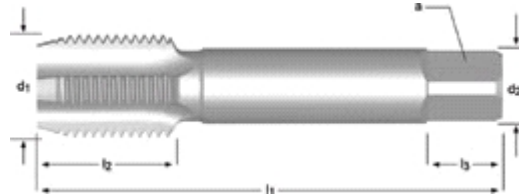

### E243

PG Maskingjengetapper Rett sportapp

1.1 1.2 1.3 1.4 1.5 3.1 3.2 3.3 6.2 6.3 7.2 7.3 8.2

PG	TPI	d <sub>1</sub> nom mm	l <sub>1</sub> mm	l <sub>2</sub> mm	d <sub>2</sub> Ø mm	$\frac{\angle}{a}$ mm	l <sub>3</sub> mm	z		e-code	NOK
7	20	12.5	70	22	9	7	10	4	11.4	E243PG7NO2	439,00
7	20	12.5	70	22	9	7	10	4	11.4	E243PG7NO3	439,00
9	18	15.2	70	22	12	9	12	4	13.9	E243PG9NO2	529,00
9	18	15.2	70	22	12	9	12	4	13.9	E243PG9NO3	529,00
11	18	18.6	80	22	14	11	14	4	17.25	E243PG11NO2	631,00
11	18	18.6	80	22	14	11	14	4	17.25	E243PG11NO3	631,00
13.5	18	20.4	80	22	16	12	15	4	19	E243PG13.5NO 2	689,00
13.5	18	20.4	80	22	16	12	15	4	19	E243PG13.5NO 3	689,00
16	18	22.5	80	22	18	14.5	17	4	21.25	E243PG16NO2	923,00
16	18	22.5	80	22	18	14.5	17	4	21.25	E243PG16NO3	923,00
21	16	28.3	90	22	22	18	21	4	27	E243PG21NO2	1 230,0 0
21	16	28.3	90	22	22	18	21	4	27	E243PG21NO3	1 230,0 0
29	16	37.0	100	25	28	22	25	6	35.5	E243PG29NO2	1 970,0 0
29	16	37.0	100	25	28	22	25	6	35.5	E243PG29NO3	1 970,0 0
36	16	47.0	140	32	36	29	32	6	45.5	E243PG36NO2	2 600,0 0
36	16	47.0	140	32	36	29	32	6	45.5	E243PG36NO3	2 600,0 0