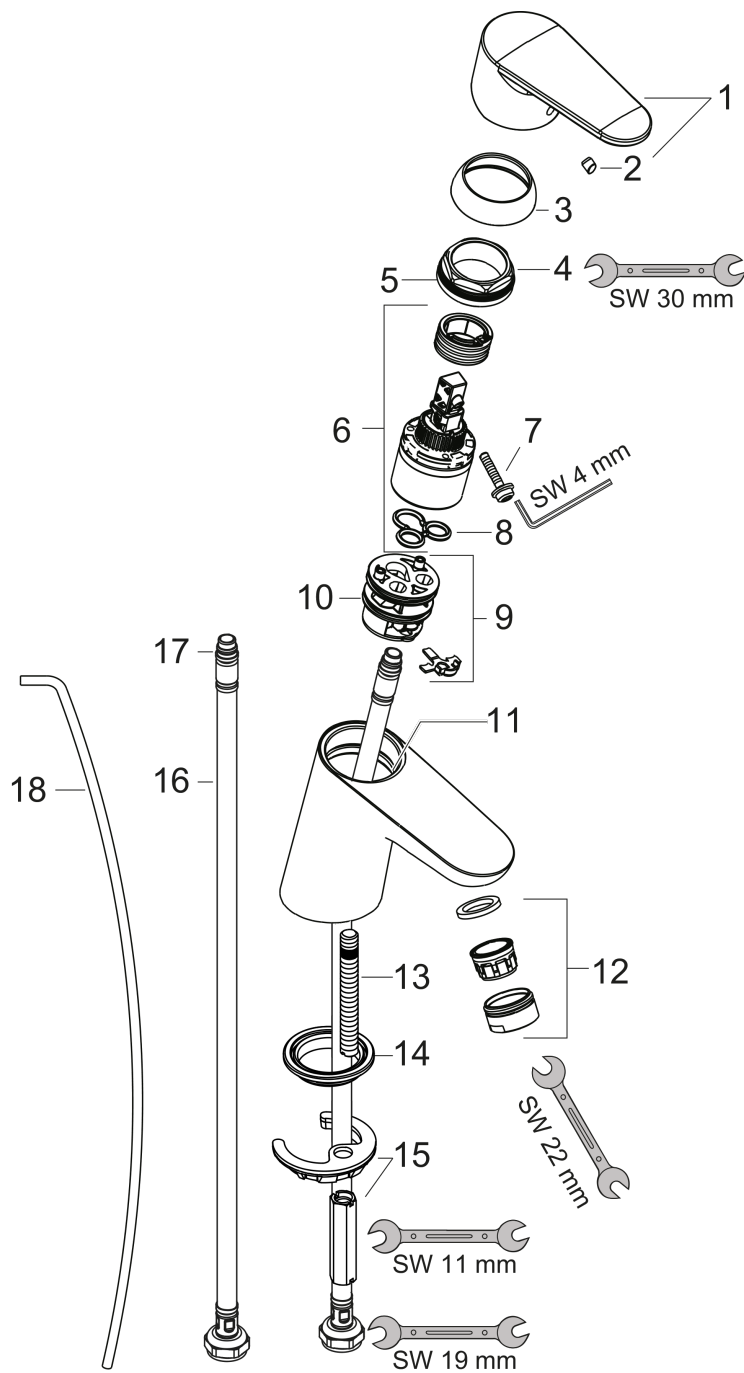

## Produktbilde

## Måltegning

**Focus**

**1-greps servantarmatur 70 med oppløftventil**

Overflater: krom Art. nr. : 31730000

**Gjennomstrømningsdiagram**

**Focus**  
**1-greps servantarmatur 70 med oppløftventil**  
 Overflater: krom Art. nr. : 31730000

**Eksplosjonstegning**

Produksjonsår: >04/19

**Focus****1-greps servantarmatur 70 med oppløftventil**Overflater: **krom** Art. nr. : **31730000****Reservedelsliste**

Produksjonsår: &gt;04/19

Pos.	Beskrivelse	Art. nr.	PC	PU
1	handle	98532000	0	1
2	screw cover	96338000	0	1
3	flange	97406000	0	1
4	nut	97209000	0	1
5	O-Ring 30x2	98186000	0	1
6	cartridge, assy	92730000	0	1
7	locking screw for handle	95140000	0	1
8	seal	95008000	0	1
9	adapter for cartridge	98750000	0	1
10	O-Ring 32x2	98193000	0	1
11	O-ring 35x2	92604000	0	1
12	aerator M24x1 (5 l/min)	92372000	0	1
13	screw M8 x 68	97736000	0	1
14	seal Ø 42	98722000	0	1
15	fixing set	96016000	0	1
16	connection hose 450 mm M8x0,75 G3/8	97206000	0	1
17	O-ring 6,6x1,6	93019000	0	1
18	pull rod	96657000	0	1
a	pop up waste	94139000	0	1