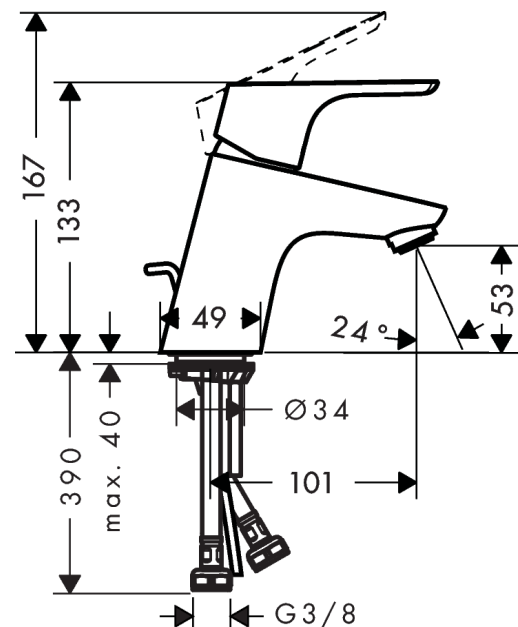

Måltegning