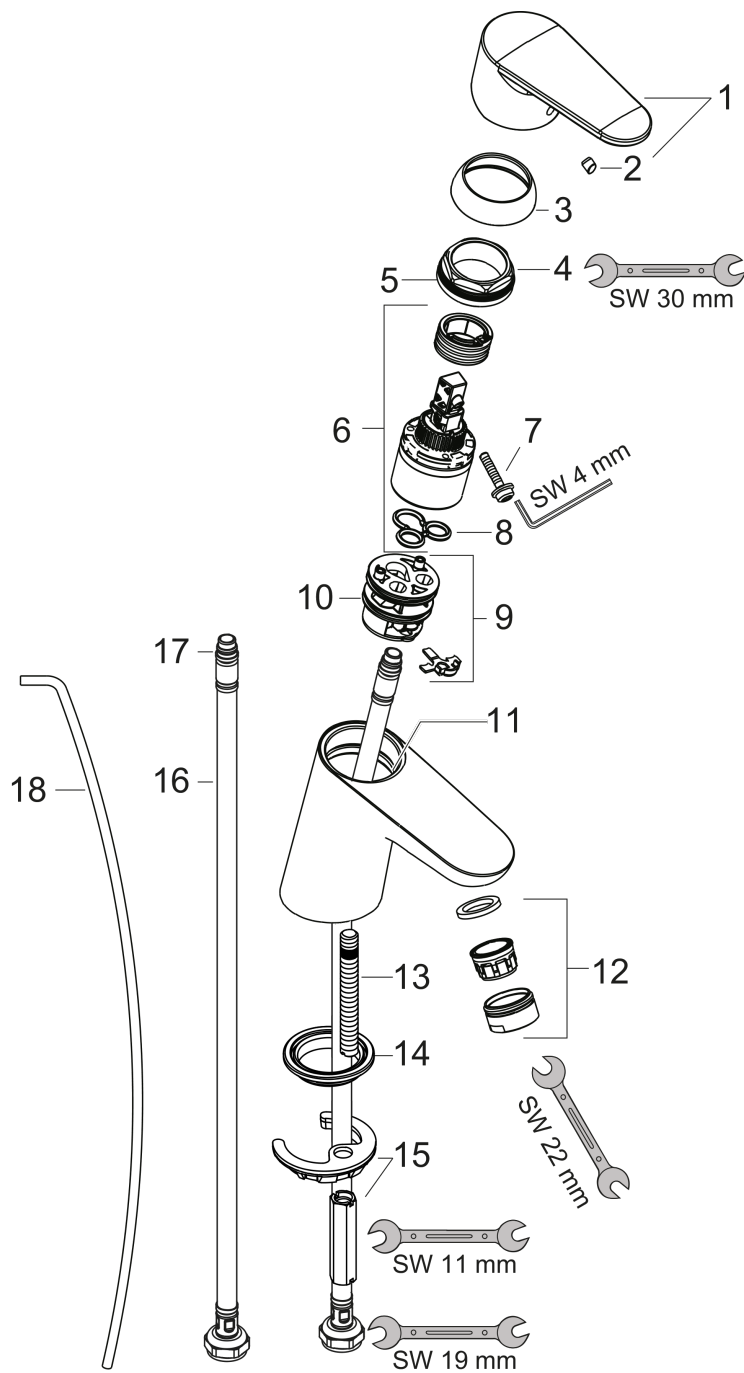

## Produktbilde

## Måltegning

**Focus**

**1-greps servantarmatur 70 med oppløftventil**

Overflater: krom Art. nr. : 31730000

**Gjennomstrømningsdiagram**

**Focus**  
**1-greps servantarmatur 70 med oppløftventil**  
 Overflater: krom Art. nr. : 31730000

**Eksplosjonstegning**

Produksjonsår: >04/19

**Focus****1-greps servantarmatur 70 med oppløftventil**Overflater: **krom** Art. nr. : **31730000****Reservedelsliste**

Produksjonsår: &gt;04/19

| Pos. | Beskrivelse                         | Art. nr. | PC | PU |
|------|-------------------------------------|----------|----|----|
| 1    | handle                              | 98532000 | 0  | 1  |
| 2    | screw cover                         | 96338000 | 0  | 1  |
| 3    | flange                              | 97406000 | 0  | 1  |
| 4    | nut                                 | 97209000 | 0  | 1  |
| 5    | O-Ring 30x2                         | 98186000 | 0  | 1  |
| 6    | cartridge, assy                     | 92730000 | 0  | 1  |
| 7    | locking screw for handle            | 95140000 | 0  | 1  |
| 8    | seal                                | 95008000 | 0  | 1  |
| 9    | adapter for cartridge               | 98750000 | 0  | 1  |
| 10   | O-Ring 32x2                         | 98193000 | 0  | 1  |
| 11   | O-ring 35x2                         | 92604000 | 0  | 1  |
| 12   | aerator M24x1 (5 l/min)             | 92372000 | 0  | 1  |
| 13   | screw M8 x 68                       | 97736000 | 0  | 1  |
| 14   | seal Ø 42                           | 98722000 | 0  | 1  |
| 15   | fixing set                          | 96016000 | 0  | 1  |
| 16   | connection hose 450 mm M8x0,75 G3/8 | 97206000 | 0  | 1  |
| 17   | O-ring 6,6x1,6                      | 93019000 | 0  | 1  |
| 18   | pull rod                            | 96657000 | 0  | 1  |
| a    | pop up waste                        | 94139000 | 0  | 1  |