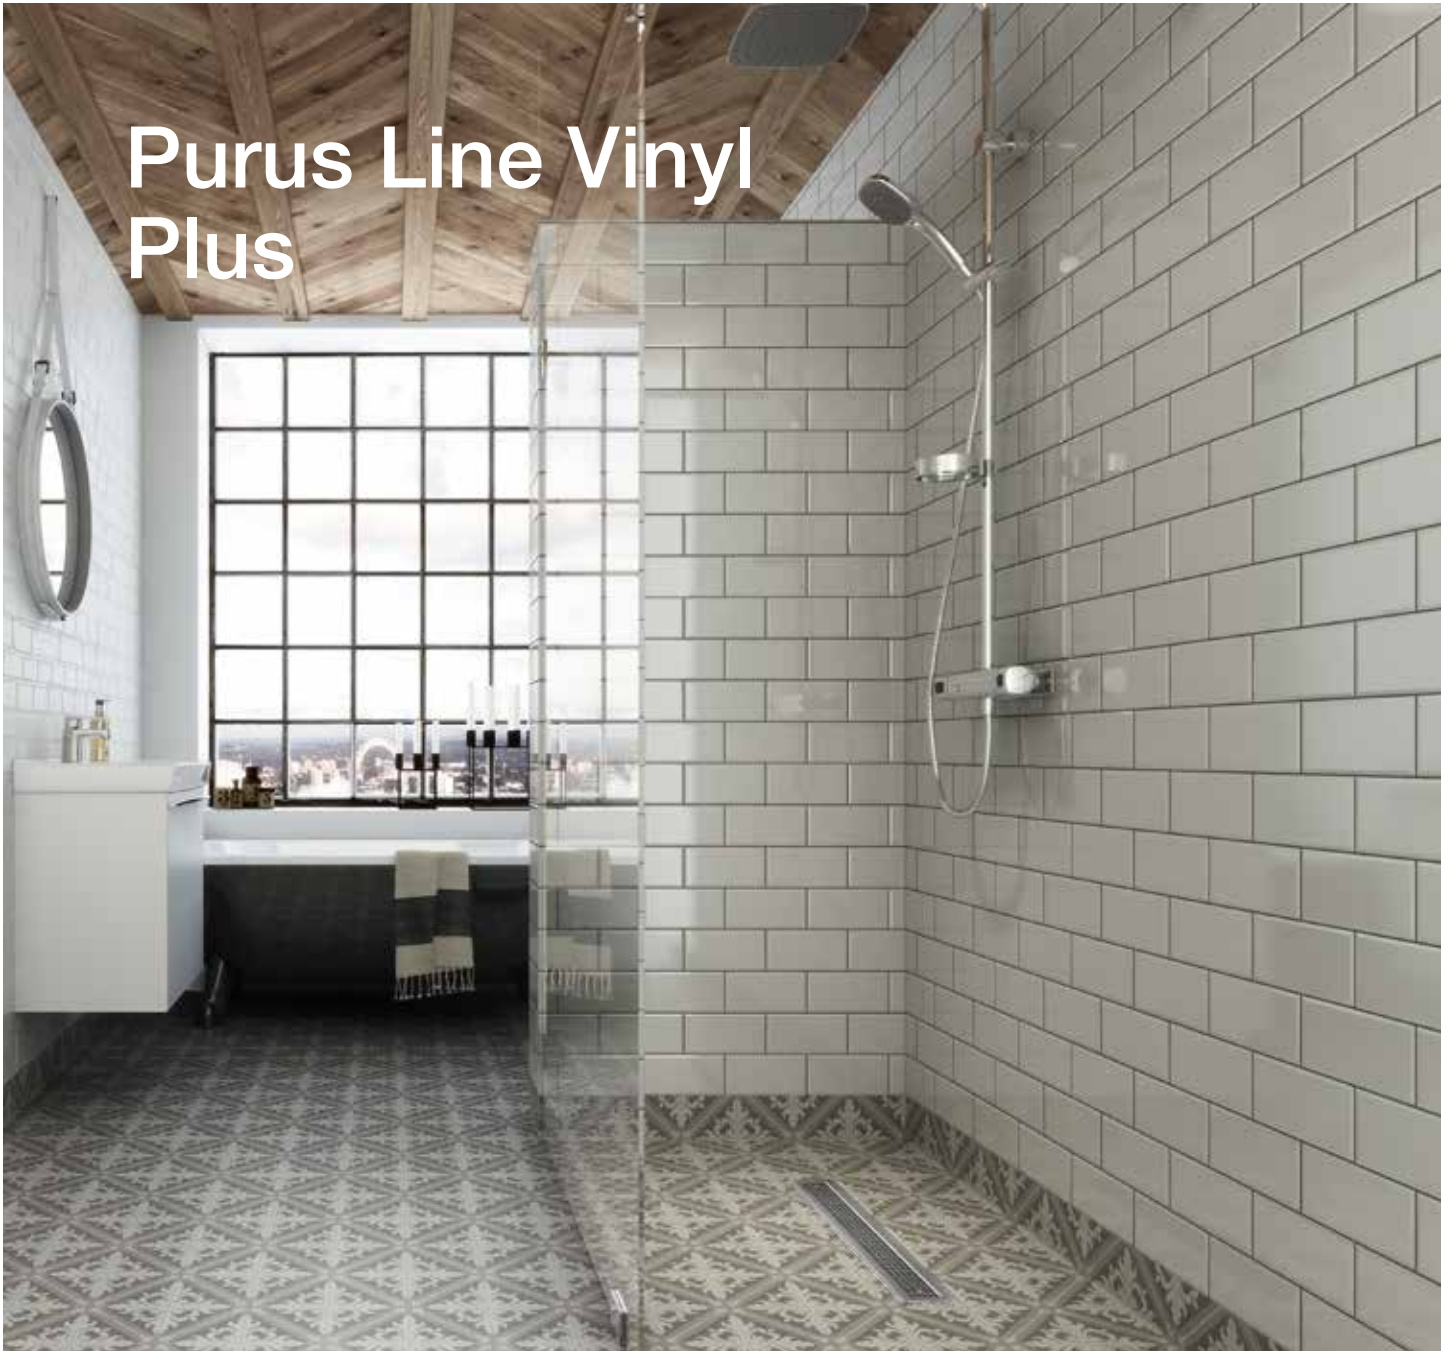

Purus Line Vinyl Plus

Fordeler

- Skrudd rist i ett stykke, Torx T25 (låsesett inkludert).
- Rennen er støpt i ett stykke av ABS for bedre vedheft.
- Klemring i 2 mm rustfritt stål med 2 mm EPDM-pakning.
- Rist i stilrent mønster og NOOD-vannlås inkludert (mekanisk lukkestopp i vannlåsen).
- Typegodkjent av RISE.
- Minste byggehøyde 73 mm.
- Finnes i lengdene 600, 700, 800, 900 og 1000 mm.

Vinylmatten gir en vanntett overflate som er lett å holde ren. Med Purus Line Vinyl Plus skaper du en elegant følelse som samtidig er praktisk.

Den nye sjakkbrettmønstrede risten har ingen skjøter der smuss kan samle seg. Risten løses med de forsenkede torx-skrueene. Lett å vedlikeholde og rengjøre, og sikkert.

Skrudd klemramme i 2 mm rustfritt stål gir sikker, vanntett tilslutning mot vinylmatten.

Finnes med ulike utløpsdimensjoner og utløpsretninger.

Mykt avrundede hjørner, sitter lavt for beste tilslutning mot vinylmatten.