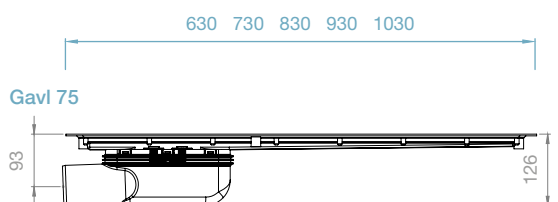

Utløpshus

Navn	min. flyt* liter/sek.	600 mm	700 mm	800 mm	900 mm	1000 mm
Ø75 side	0,8	NRF 3402442	NRF 3402443	NRF 3402444	NRF 3402445	NRF 3402446
Ø50 side	0,8	NRF 3402431	NRF 3402432	NRF 3402433	NRF 3402434	NRF 3402435
Ø75 bunn	0,8	NRF 3402453	NRF 3402454	NRF 3402455	NRF 3402456	NRF 3402457
Ø75 gavl	0,8	NRF 3402447	NRF 3402448	NRF 3402449	NRF 3402451	NRF 3402452
Ø50 gavl	0,8	NRF 3402436	NRF 3402437	NRF 3402438	NRF 3402439	NRF 3402441
Ø50 side lav**	0,6	NRF 3401645	NRF 3401646	NRF 3401647	NRF 3401648	NRF 3401649

*Ifølge SS-NO 1253-1, ** Kun for betong

Vår kontinuerlige produktutvikling kan medføre endringer i utførelse, design og konstruksjon, noe vi forbeholder oss retten til.

Purus er
sertifisert ifølge
ISO 9001

Purus AB
joti@joti.no
www.purus.no