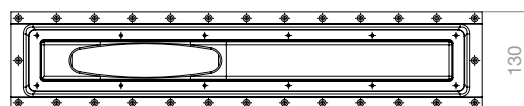

Utløpshus

Navn	min. flyt* liter/sek.	600 mm	700 mm	800 mm	900 mm	1000 mm
Ø75 side	0,8	NRF 3402442	NRF 3402443	NRF 3402444	NRF 3402445	NRF 3402446
Ø50 side	0,8	NRF 3402431	NRF 3402432	NRF 3402433	NRF 3402434	NRF 3402435
Ø75 bunn	0,8	NRF 3402453	NRF 3402454	NRF 3402455	NRF 3402456	NRF 3402457
Ø75 gavl	0,8	NRF 3402447	NRF 3402448	NRF 3402449	NRF 3402451	NRF 3402452
Ø50 gavl	0,8	NRF 3402436	NRF 3402437	NRF 3402438	NRF 3402439	NRF 3402441
Ø50 side lav**	0,6	NRF 3401645	NRF 3401646	NRF 3401647	NRF 3401648	NRF 3401649

*Ifølge SS-NO 1253-1, ** Kun for betong

Vår kontinuerlige produktutvikling kan medføre endringer i utførelse, design og konstruksjon, noe vi forbeholder oss retten til.

Purus er
sertifisert ifølge
ISO 9001

Purus AB
joti@joti.no
www.purus.no