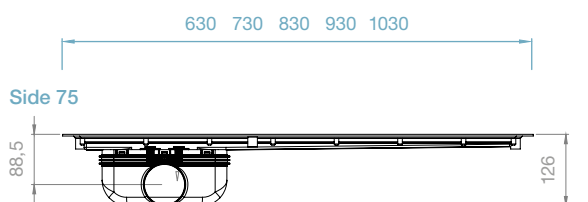

Utløpshus

Navn	min. flyt* liter/sek.	600 mm	700 mm	800 mm	900 mm	1000 mm
Ø75 side	0,8	NRF 3402442	NRF 3402443	NRF 3402444	NRF 3402445	NRF 3402446
Ø50 side	0,8	NRF 3402431	NRF 3402432	NRF 3402433	NRF 3402434	NRF 3402435
Ø75 bunn	0,8	NRF 3402453	NRF 3402454	NRF 3402455	NRF 3402456	NRF 3402457
Ø75 gavl	0,8	NRF 3402447	NRF 3402448	NRF 3402449	NRF 3402451	NRF 3402452
Ø50 gavl	0,8	NRF 3402436	NRF 3402437	NRF 3402438	NRF 3402439	NRF 3402441
Ø50 side lav**	0,6	NRF 3401645	NRF 3401646	NRF 3401647	NRF 3401648	NRF 3401649

*Ifølge SS-NO 1253-1, ** Kun for betong

Vår kontinuerlige produktutvikling kan medføre endringer i utførelse, design og konstruksjon, noe vi forbeholder oss retten til.

Purus er
sertifisert ifølge
ISO 9001

Purus AB
joti@joti.no
www.purus.no