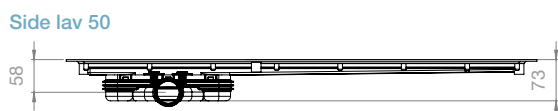

Utløpshus

Navn	min. flyt* liter/sek.	600 mm	700 mm	800 mm	900 mm	1000 mm
Ø75 side	0,8	NRF 3402442	NRF 3402443	NRF 3402444	NRF 3402445	NRF 3402446
Ø50 side	0,8	NRF 3402431	NRF 3402432	NRF 3402433	NRF 3402434	NRF 3402435
Ø75 bunn	0,8	NRF 3402453	NRF 3402454	NRF 3402455	NRF 3402456	NRF 3402457
Ø75 gavl	0,8	NRF 3402447	NRF 3402448	NRF 3402449	NRF 3402451	NRF 3402452
Ø50 gavl	0,8	NRF 3402436	NRF 3402437	NRF 3402438	NRF 3402439	NRF 3402441
Ø50 side lav**	0,6	NRF 3401645	NRF 3401646	NRF 3401647	NRF 3401648	NRF 3401649

*Ifølge SS-NO 1253-1, ** Kun for betong

Vår kontinuerlige produktutvikling kan medføre endringer i utførelse, design og konstruksjon, noe vi forbeholder oss retten til.

Purus er
sertifisert ifølge
ISO 9001

Purus AB
joti@joti.no
www.purus.no