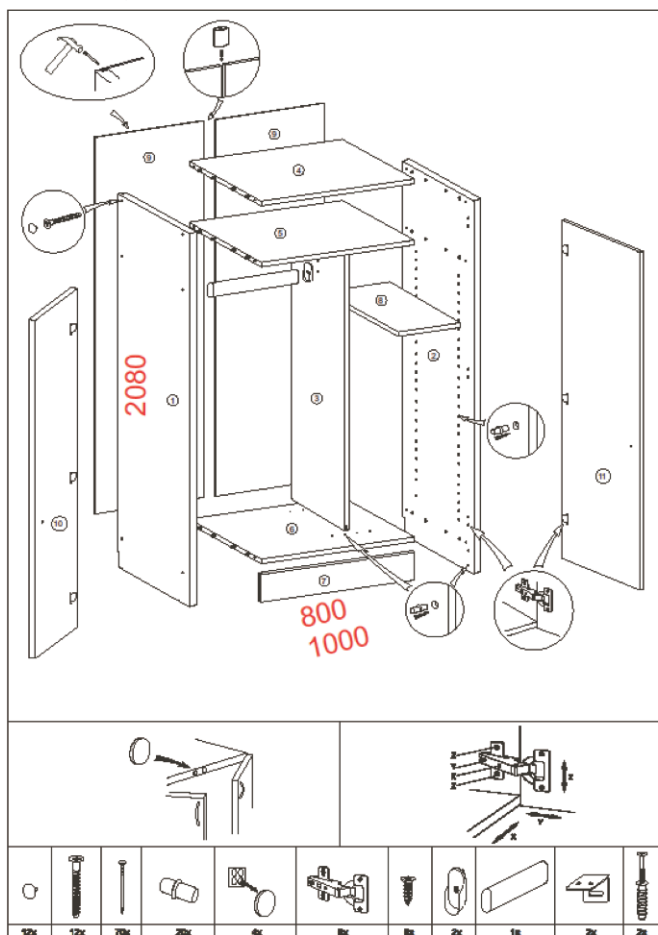

**Produktspesifikasjon:**

Produkt	Høyde	Bredde	Dybde
Garderobeskap 80cm kombi	2080 mm	800 mm	568 mm + dør 16mm
Garderobeskap100cm kombi	2080 mm	1000 mm	568 mm + dør 16mm
Hyllepakke til kombiskap med 2 dører		365 mm	559 mm
Garderobeskap 50cm	2080 mm	500 mm	568 mm + dør 16mm
Garderobeskap 60cm	2080 mm	600 mm	568 mm + dør 16mm

Alle skapene leveres med skrog og dører i melaminbelagt spon, som tilfredstiller formaldehydutslippskravene til CARB 2.

Kombiskapene pakkes i 2 pakker, og inneholder i tillegg til skrog og dører: garderobestang, hattehylle, midtdeler og 1 hylle 365mm

De enkle skapene pakkes i 1 pakke og inneholder i tillegg til skrog og dører: garderobestang og hattehylle.

Skapene leveres usammensatt.

Kombiskap med 2 dører

Skap med 1 dør