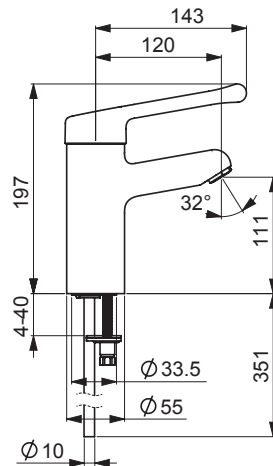

Technical data.....	4-5
Installation	6-9
Operation.....	10
Maintenance.....	11-14

5510B

EN 817

I (ISO 3822)

50 - 1000 kPa

0.2 l/s (300 kPa)

80 kPa (0.1 l/s)

max. +80°C

5510A

EN 817

I (ISO 3822)

50 - 1000 kPa

0.2 l/s (300 kPa)

80 kPa (0.1 l/s)

max. +80°C

5512BF

EN 817
 50 - 1000 kPa
 0.13 l/s (300 kPa)
 180 kPa (0.1 l/s)
 max. +80°C

5512AF

EN 817
 50 - 1000 kPa
 0.13 l/s (300 kPa)
 180 kPa (0.1 l/s)
 max. +80°C

Installation

DK Installation
 EE Paigaldus
 FI Asennus