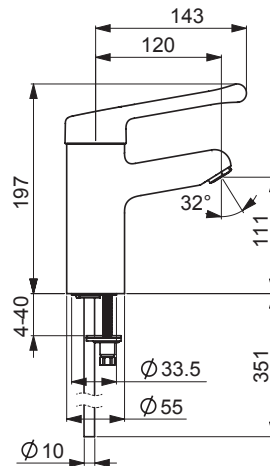

Technical data.....	4-5
Installation	6-9
Operation.....	10
Maintenance.....	11-14

5510B

EN 817
 I (ISO 3822)
 50 - 1000 kPa
 0.2 l/s (300 kPa)
 80 kPa (0.1 l/s)
 max. +80°C

5510A

EN 817
 I (ISO 3822)
 50 - 1000 kPa
 0.2 l/s (300 kPa)
 80 kPa (0.1 l/s)
 max. +80°C

5512BF

EN 817
 50 - 1000 kPa
 0.13 l/s (300 kPa)
 180 kPa (0.1 l/s)
 max. +80°C

5512AF

EN 817
 50 - 1000 kPa
 0.13 l/s (300 kPa)
 180 kPa (0.1 l/s)
 max. +80°C

Installation

DK Installation
 EE Paigaldus
 FI Asennus