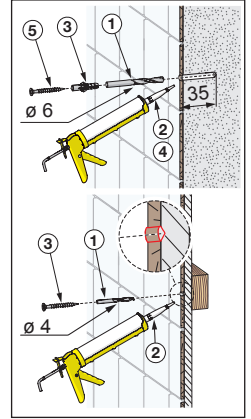

Installation

DK Installation
EE Paigaldus
FI Asennus

LT Montavimas
LV Montāža
NO Montering

PL Instalacja
RU Установка
SE Installation

UA Встановлення

1

2

3

1

2

1

2