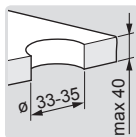

Installation

DK Installation
EE Paigaldus
FI Asennus

LT Montavimas
LV Montāža
NO Montering

PL Instalacja
RU Установка
SE Installation

UA Встановлення