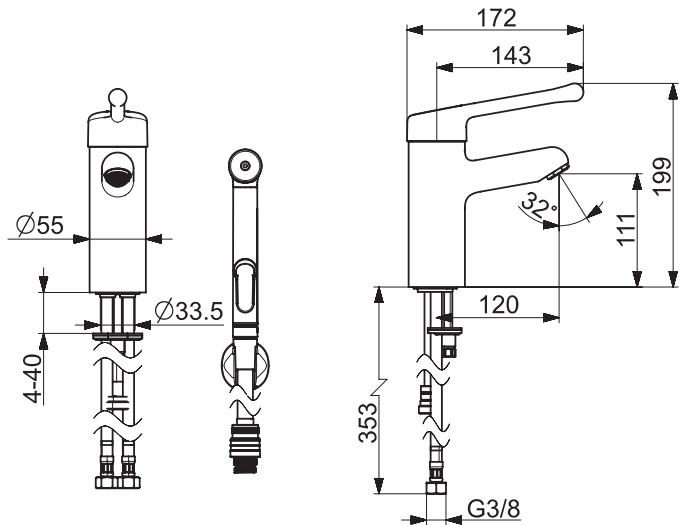

5512AF

EN 817
50 - 1000 kPa
0.13 l/s (300 kPa)
180 kPa (0.1 l/s)
max. +80°C