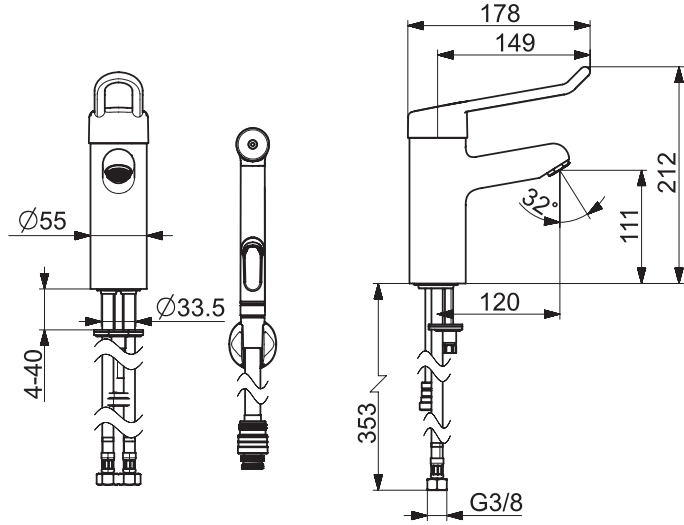

5512BF

EN 817
50 - 1000 kPa
0.13 l/s (300 kPa)
180 kPa (0.1 l/s)
max. +80°C