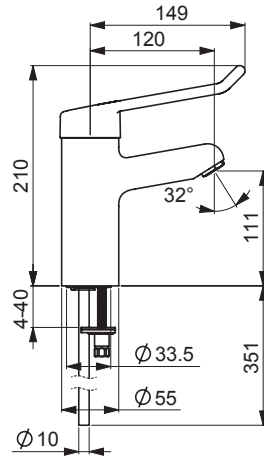

Technical data.....	4-5
Installation	6-9
Operation.....	10
Maintenance.....	11-14

5510B

EN 817

I (ISO 3822)

50 - 1000 kPa

0.2 l/s (300 kPa)

80 kPa (0.1 l/s)

max. +80°C