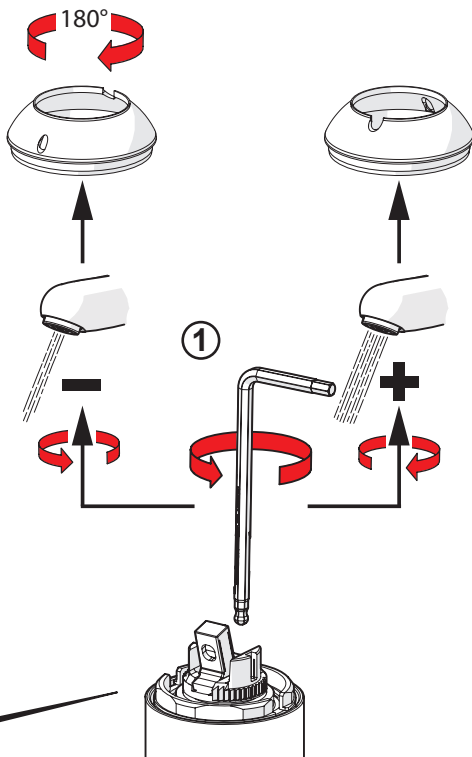

Limiting the flow rate

DK Begrænsning af vandmængden
EE Vooluhulga piiramine
FI Virtaaman rajoitus
LT Vandens srovės reguliavimas
LV Ūdens plūsmas ierobežošana

NO Begrensning av vannmengde
PL Ograniczenie wielkości strumienia
RU Регулирование потока
SE Flödesbegränsning
UA Регулювання потоку