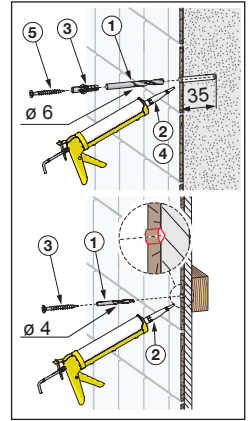

Installation

DK Installation
EE Paigaldus
FI Asennus

LT Montavimas
LV Montāža
NO Montering

PL Instalacja
RU Установка
SE Installation

UA Встановлення