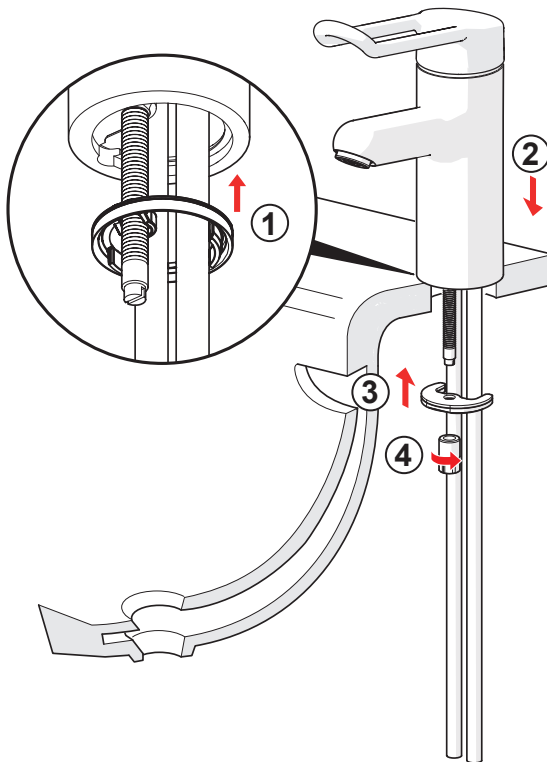

Installation

DK Installation
EE Paigaldus
FI Asennus

LT Montavimas
LV Montāža
NO Montering

PL Instalacja
RU Установка
SE Installation

UA Встановлення

1