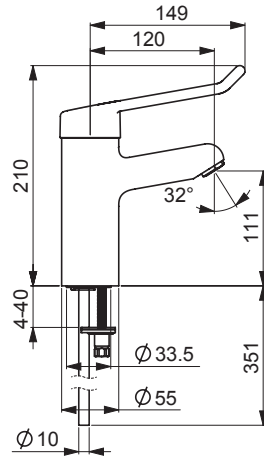

Technical data.....	4-5
Installation	6-9
Operation.....	10
Maintenance.....	11-14

5510B

EN 817
 I (ISO 3822)
 50 - 1000 kPa
 0.2 l/s (300 kPa)
 80 kPa (0.1 l/s)
 max. +80°C

5510A

EN 817
 I (ISO 3822)
 50 - 1000 kPa
 0.2 l/s (300 kPa)
 80 kPa (0.1 l/s)
 max. +80°C