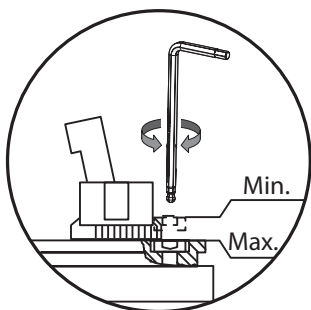

Limiting the flow rate

DK Begrænsning af vandmængden
EE Vooluhulga piiramine
FI Virtaaman rajoitus
LT Vandens srovės reguliavimas
LV Ūdens plūsmas ierobežošana

NO Begrensning av vannmengde
PL Ograniczenie wielkości strumienia
RU Регулирование потока
SE Flödesbegränsning
UA Регулювання потоку

①