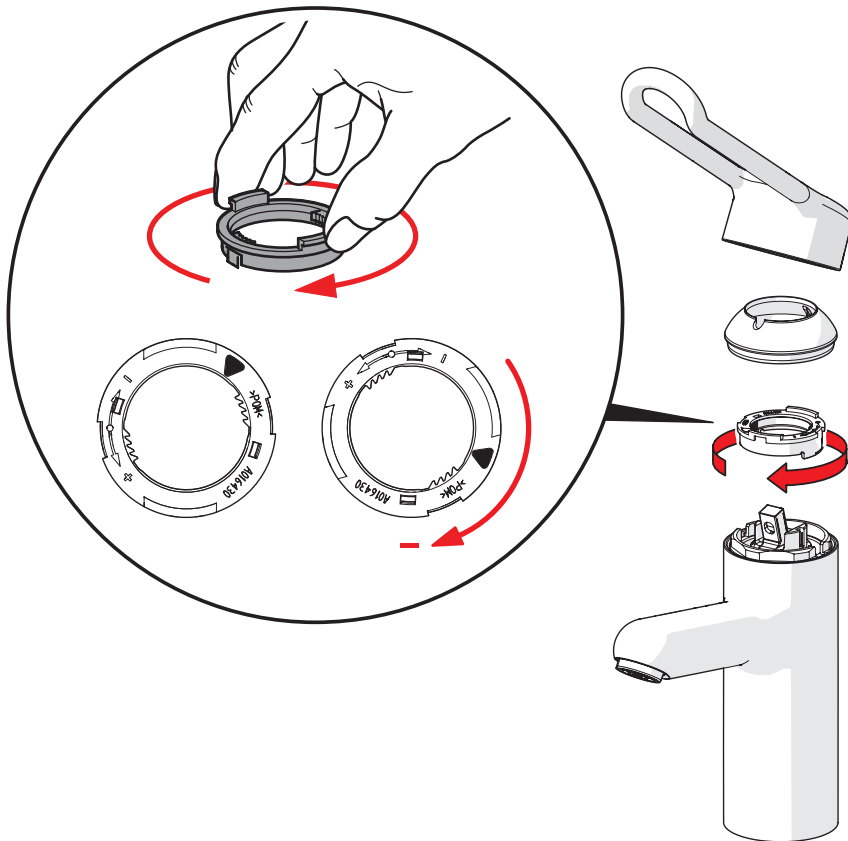

Limiting temperature

DK Forindstilling af vandets max. temperatur
EE Temperatuuri piiramine seadeosast
FI Lämpötilan rajoitus
LT Temperatūros apribojimas
LV Karstā ūdens temperatūras ierobežošana
NO Begrensning temperatur

PL Ograniczenie temperatury
RU Ограничение температуры в регулирующем блоке
SE Begränsning av vattnets max. temperatur
UA Обмеження температури в регулюючому блоці