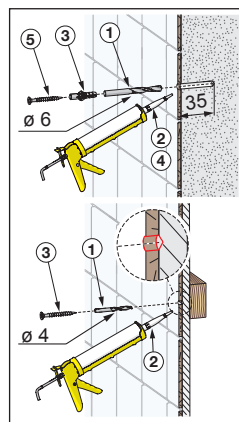

Installation

DK Installation
EE Paigaldus
FI Asennus

LT Montavimas
LV Montāža
NO Montering

PL Instalacja
RU Установка
SE Installation

UA Встановлення

1