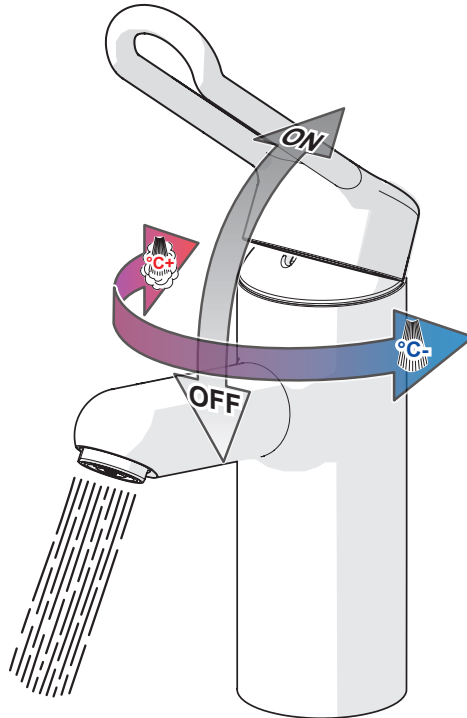

PL Działanie
RU Принцип действия
SE Funktion

UA Принцип дії

Changing the cartridge

DK Udskiftning af reguleringskassette (unit)

EE Seadeosa vahetus

FI Säätöosan vaihto

LT Valdančiosios kasetės pakeitimas

LV Regulēšanas mehānisma kasetes maiņa