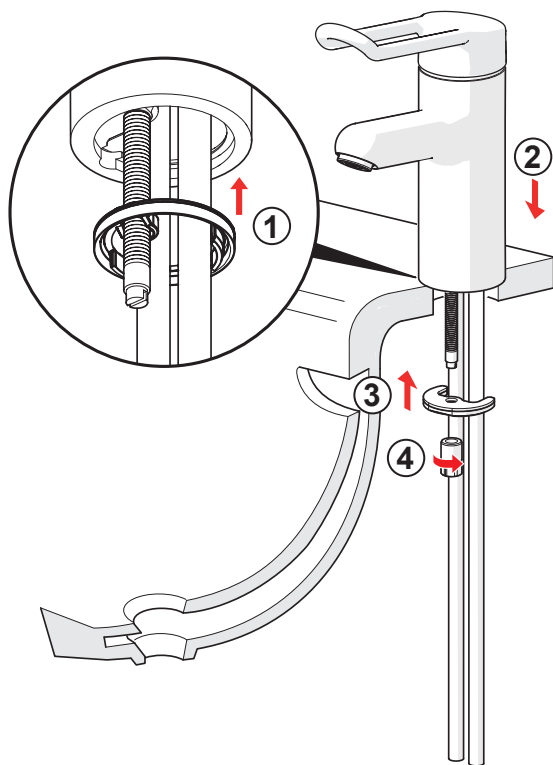

Installation

DK Installation
EE Paigaldus
FI Asennus

LT Montavimas
LV Montāža
NO Montering

PL Instalacja
RU Установка
SE Installation

UA Встановлення

1