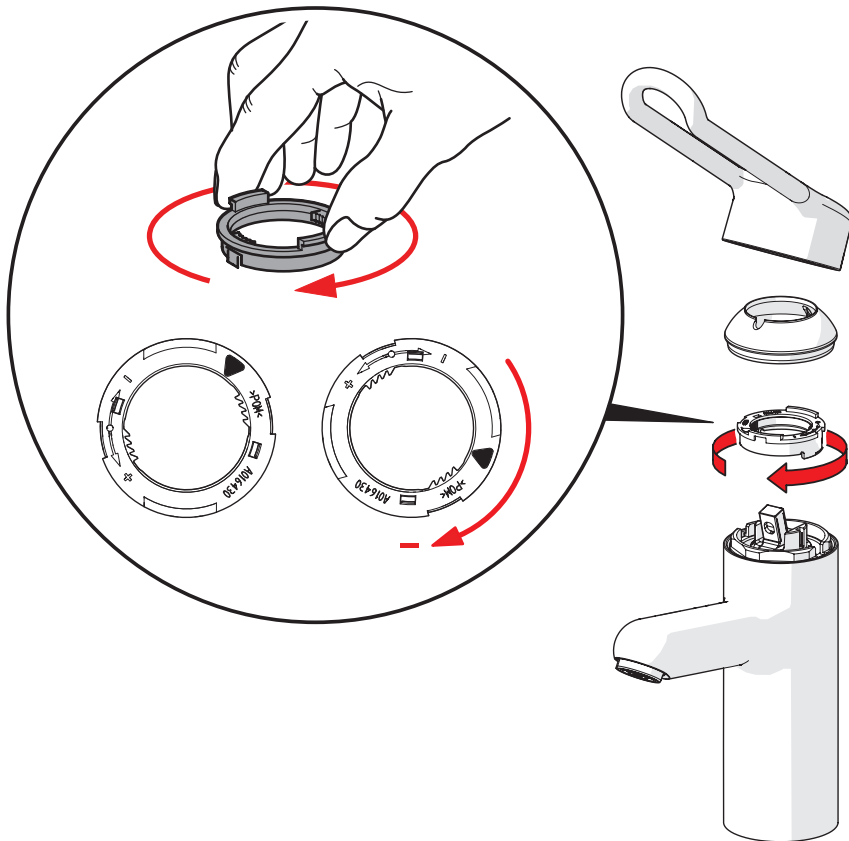

Limiting temperature

DK Forindstilling af vandets max. temperatur
EE Temperatuuri piiramine seadeosast
FI Lämpötilan rajoitus
LT Temperatūros apribojimas
LV Karstā ūdens temperatūras ierobežošana
NO Begrenzing temperatur

PL Ograniczenie temperatury
RU Ограничение температуры в регулирующем блоке
SE Begränsning av vattnets max. temperatur
UA Обмеження температури в регулюючому блоці