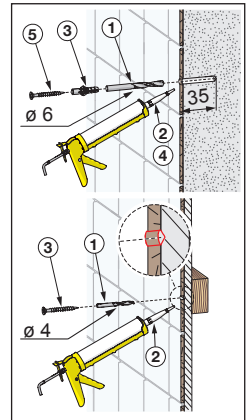

Installation

DK Installation
EE Paigaldus
FI Asennus

LT Montavimas
LV Montāža
NO Montering

PL Instalacja
RU Установка
SE Installation

UA Встановлення

1