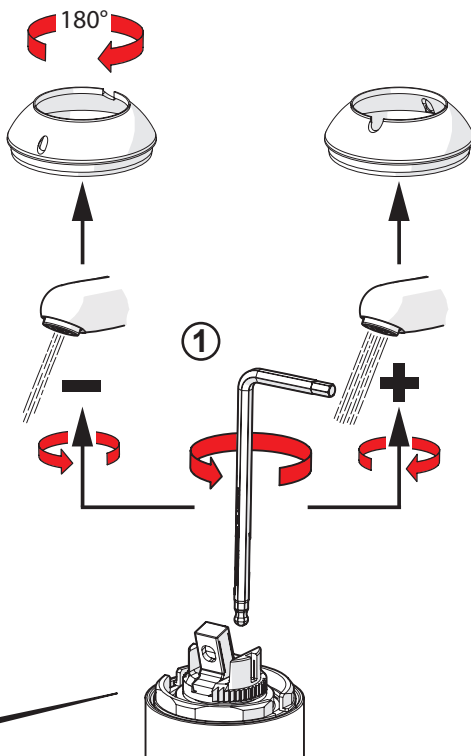

Limiting the flow rate

DK Begrænsning af vandmængden
EE Vooluhulga piiramine
FI Virtaaman rajoitus
LT Vandens srovės reguliavimas
LV Ūdens plūsmas ierobežošana

NO Begrensning av vannmengde
PL Ograniczenie wielkości strumienia
RU Регулирование потока
SE Flödesbegränsning
UA Регулювання потоку

①