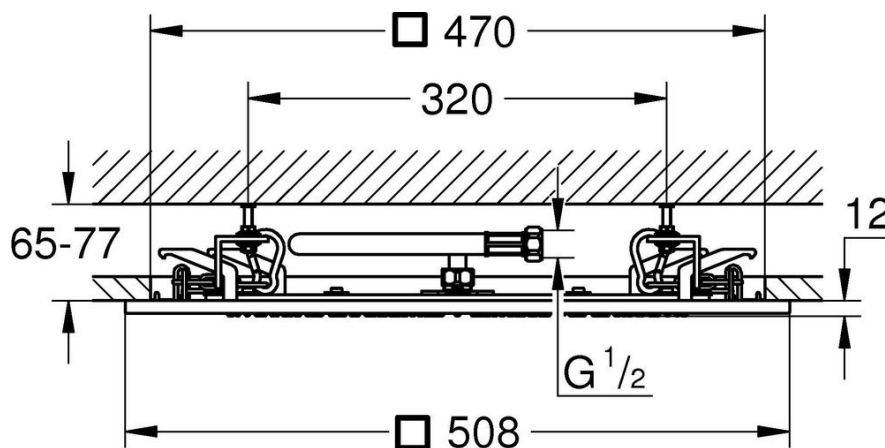

## BESKRIVELSE

- Rain
- 508 x 508 mm
- materiale: metall
- tilslutningsgjenger 1/2"
- **GROHE DreamSpray** perfekt strålemønster
- **GROHE StarLight** krom overflate
- **SpeedClean** antikalksystem
- velegnet til gjennomstrømsvarmer
- min. trykk 1.0 bar

## MÅLTEGNING