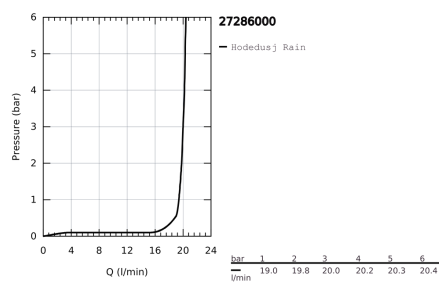

TRYKKDIAGRAM