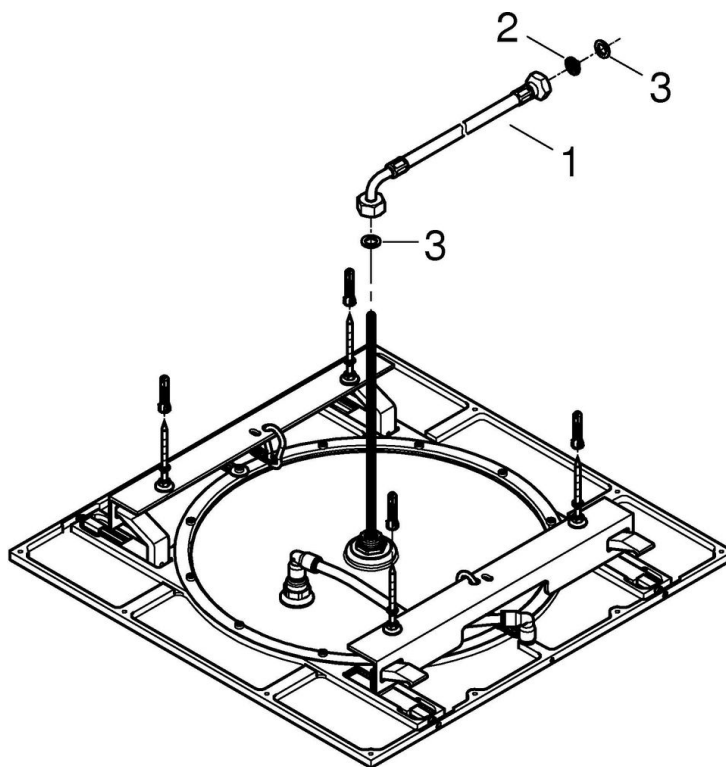

## BESKRIVELSE

- Rain
- 508 x 508 mm
- materiale: metall
- tilslutningsgjenger 1/2"
- **GROHE DreamSpray** perfekt strålemønster
- **GROHE StarLight** krom overflate
- **SpeedClean** antikalksystem
- velegnet til gjennomstrømsvarmer
- min. trykk 1.0 bar

## MÅLTEGNING

## TRYKKDIAGRAM