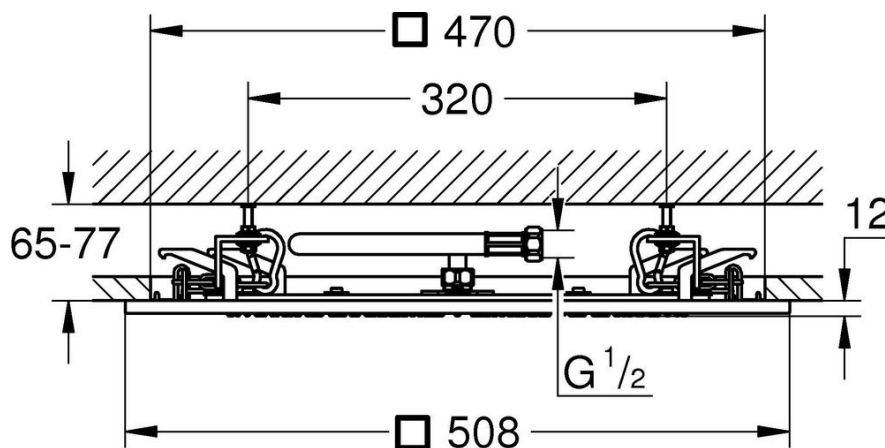

PRODUKTINFOR- MASJON

Takduşj 1 spray

SKU	27286000
EAN	4005176860737
NRF	4220605

BESKRIVELSE

- Rain
- 508 x 508 mm
- materiale: metall
- tilslutningsgjenger 1/2"
- **GROHE DreamSpray** perfekt strålemønster
- **GROHE StarLight** krom overflate
- **SpeedClean** antikalksystem
- velegnet til gjennomstrømsvarmer
- min. trykk 1.0 bar

Norm
ikke relevant

Lydklasse: Ved arbeidstrykk innenfor anbefalte grenseverdier

MÅLTEGNING

TRYKKDIAGRAM

RESERVEDELER

Produkt Nr.	Produktbeskrivelse
1 07467000	Tilkoblingslange
2 0676800M	Sil
3 0138900M	Tetning $\varnothing 18,5 \times \varnothing 12 \times 2$