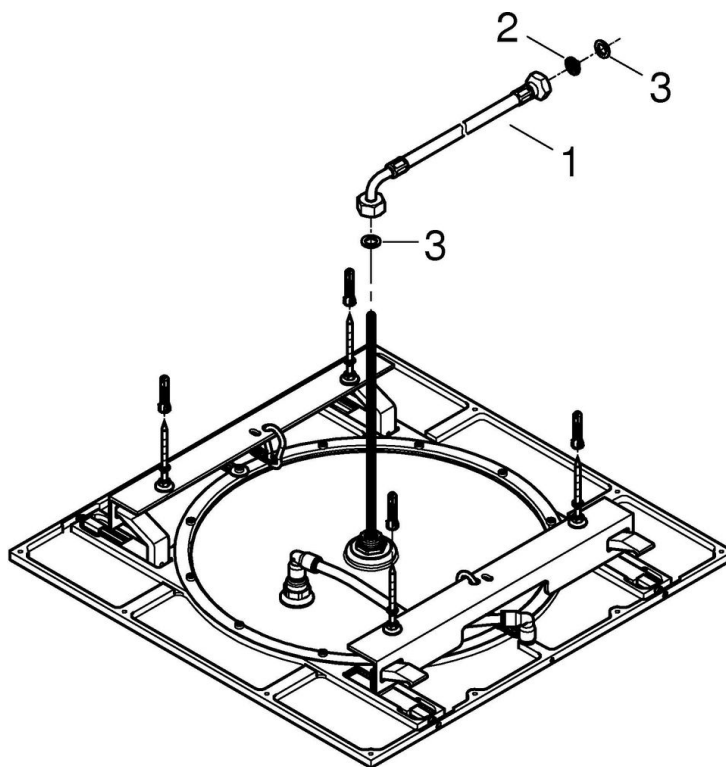

Norm
ikke relevant

Lydklasse: Ved arbeidstrykk innenfor anbefalte grenseverdier

MÅLTEGNING

TRYKKDIAGRAM

RESERVEDELER

Produkt Nr.	Produktbeskrivelse
1 07467000	Tilkoblingslange
2 0676800M	Sil
3 0138900M	Tetning $\varnothing 18,5 \times \varnothing 12 \times 2$