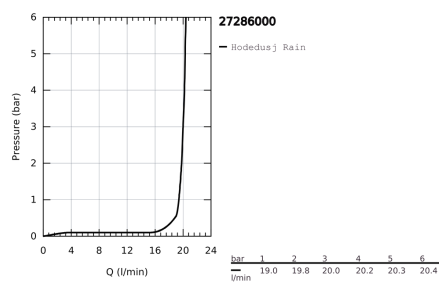

## BESKRIVELSE

- Rain
- 508 x 508 mm
- materiale: metall
- tilslutningsgjenger 1/2"
- **GROHE DreamSpray** perfekt strålemønster
- **GROHE StarLight** krom overflate
- **SpeedClean** antikalksystem
- velegnet til gjennomstrømsvarmer
- min. trykk 1.0 bar

## MÅLTEGNING