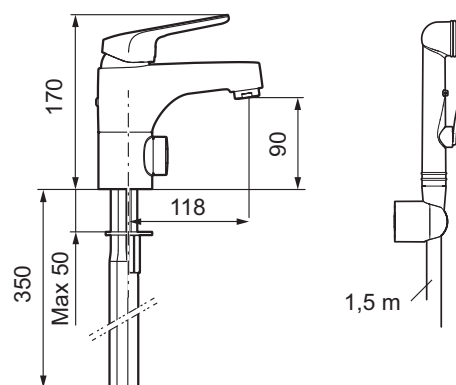

Utførelse	FMM nr	NRF nr
Krom, Energiklasse B	83580000	4300053