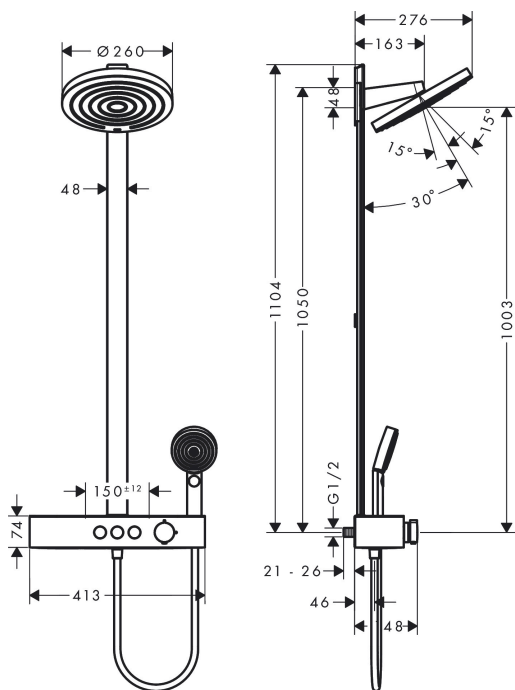

Merke	hansgrohe
Betegnelse	Pulsify Showerpipe 260 2jet med ShowerTablet Select 400
Artikkelnummer	24240670
Overflate	Matt sort
Plassering	1

Produktfoto

Egenskaper

- består av: hodedusj, hånddusj, dusjtermostat, dusjstang, dusjslange
- hodedusj Pulsify 260 2jet
- dusjhodestørrelse hodedusj: 260 mm
- stråletype hodedusj: PowderRain, Intense PowderRain
- kuleledd: hodedusj kan vippes 10-30°
- overflate stråleskive: grafittsort
- stråletype hånddusj: PowderRain, IntenseRain, massasjestråle
- avtakbar hodedusj
- hylle av kunststoff
- maksimal gjennomstrømningsmengde ved 3 bar: 12,9 l/min
- stigerør kan forkortes
- dusjbendlengde hodedusj: 163 mm
- termostat ShowerTablet Select 400
- samtidig bruk av flere utløp
- monteringsmåte: utenpåliggende installasjon
- senteravstand 150 mm ± 12 mm
- termostat leveres med knappene hånddusj, PowderRain, Intense PowderRain

Teknologi

Designpriser

DESIGN
AWARD
2021

reddot winner 2021

Tegning

Gjennomstrømningsdiagram

Q = l/min 0 3 6 9 12 15 18 21 24 27 30
 Q = l/sec 0 0,1 0,2 0,3 0,4 0,5

- 1 Høddusj
- 2 Hånddusj