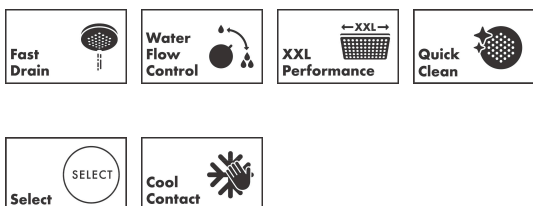

Merke	hansgrohe
Betegnelse	Pulsify Showerpipe 260 2jet med ShowerTablet Select 400
Artikkelnummer	24240670
Overflate	Matt sort
Plassering	1

Produktfoto

Egenskaper

- består av: hodedusj, hånddusj, dusjtermostat, dusjstang, dusjslange
- hodedusj Pulsify 260 2jet
- dusjhodestørrelse hodedusj: 260 mm
- stråletype hodedusj: PowderRain, Intense PowderRain
- kuleledd: hodedusj kan vippes 10-30°
- overflate stråleskive: grafittsort
- stråletype hånddusj: PowderRain, IntenseRain, massasjestråle
- avtakbar hodedusj
- hylle av kunststoff
- maksimal gjennomstrømningsmengde ved 3 bar: 12,9 l/min
- stigerør kan forkortes
- dusjbendlengde hodedusj: 163 mm
- termostat ShowerTablet Select 400
- samtidig bruk av flere utløp
- monteringsmåte: utenpåliggende installasjon
- senteravstand 150 mm ± 12 mm
- termostat leveres med knappene hånddusj, PowderRain, Intense PowderRain

Teknologi

Designpriser

DESIGN
AWARD
2021

reddot winner 2021

Tegning

Gjennomstrømningsdiagram

Q = l/min 0 3 6 9 12 15 18 21 24 27 30
 Q = l/sec 0 0,1 0,2 0,3 0,4 0,5

- 1 Høddusj
- 2 Hånddusj