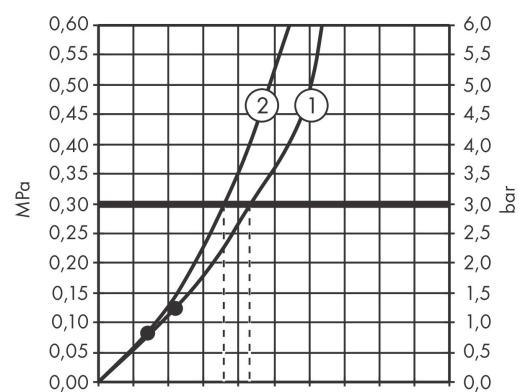

Merke	hansgrohe
Betegnelse	Pulsify Showerpipe 260 2jet med ShowerTablet Select 400
Artikkelnummer	24240670
Overflate	Matt sort
Plassering	1

Produktfoto

Egenskaper

- består av: hodedusj, hånddusj, dusjtermostat, dusjstang, dusjslange
- hodedusj Pulsify 260 2jet
- dusjhodestørrelse hodedusj: 260 mm
- stråletype hodedusj: PowderRain, Intense PowderRain
- kuleledd: hodedusj kan vippes 10-30°
- overflate stråleskive: grafittsort
- stråletype hånddusj: PowderRain, IntenseRain, massasjestråle
- avtakbar hodedusj
- hylle av kunststoff
- maksimal gjennomstrømningsmengde ved 3 bar: 12,9 l/min
- stigerør kan forkortes
- dusjbendlengde hodedusj: 163 mm
- termostat ShowerTablet Select 400
- samtidig bruk av flere utløp
- monteringsmåte: utenpåliggende installasjon
- senteravstand 150 mm ± 12 mm
- termostat leveres med knappene hånddusj, PowderRain, Intense PowderRain

Teknologi

Designpriser

DESIGN
AWARD
2021

reddot winner 2021

Tegning

Gjennomstrømningsdiagram

Q = l/min 0 3 6 9 12 15 18 21 24 27 30
 Q = l/sec 0 0,1 0,2 0,3 0,4 0,5

- 1 Høddusj
- 2 Hånddusj