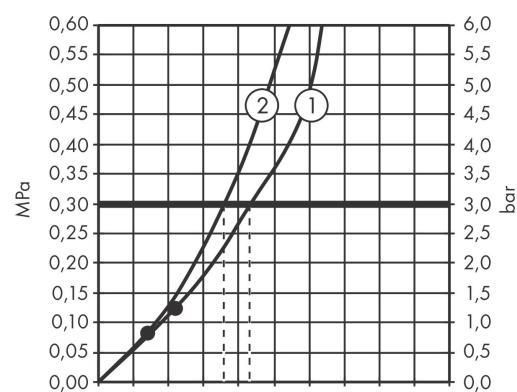

Egenskaper

- består av: hodedusj, hånddusj, dusjtermostat, dusjstang, dusjslange
- hodedusj Pulsify 260 2jet
- dusjhodestørrelse hodedusj: 260 mm
- stråletype hodedusj: PowderRain, Intense PowderRain
- kuleledd: hodedusj kan vippes 10-30°
- overflate stråleskive: grafittsort
- stråletype hånddusj: PowderRain, IntenseRain, massasjestråle
- avtakbar hodedusj
- hylle av kunststoff
- maksimal gjennomstrømningsmengde ved 3 bar: 12,9 l/min
- stigerør kan forkortes
- dusjbendlengde hodedusj: 163 mm
- termostat ShowerTablet Select 400
- samtidig bruk av flere utløp
- monteringsmåte: utenpåliggende installasjon
- senteravstand 150 mm ± 12 mm
- termostat leveres med knappene hånddusj, PowderRain, Intense PowderRain

Teknologi

Designpriser

Tegning

Gjennomstrømningsdiagram

Q = l/min 0 3 6 9 12 15 18 21 24 27 30
 Q = l/sec 0 0,1 0,2 0,3 0,4 0,5

- 1 Hodedusj
- 2 Hånddusj