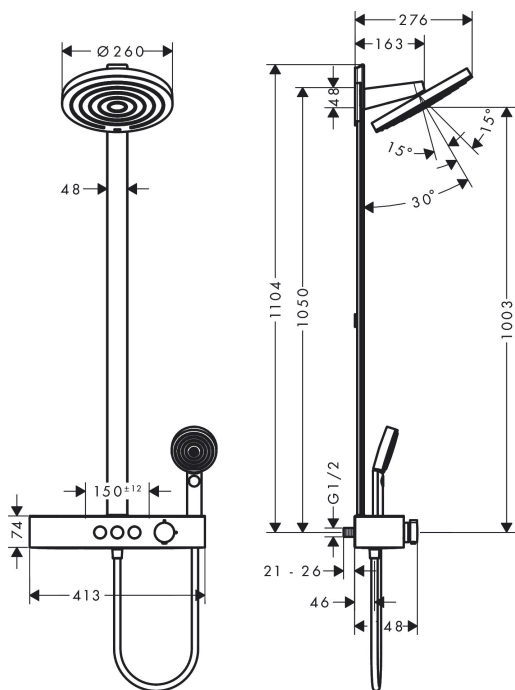

| | |
|----------------|--|
| Merke | hansgrohe |
| Betegnelse | Pulsify Showerpipe 260 2jet med ShowerTablet Select 400 |
| Artikkelnummer | 24240670 |
| Overflate | Matt sort |
| Plassering | 1 |

Produktfoto

Egenskaper

- består av: hodedusj, hånddusj, dusjtermostat, dusjstang, dusjslange
- hodedusj Pulsify 260 2jet
- dusjhodestørrelse hodedusj: 260 mm
- stråletype hodedusj: PowderRain, Intense PowderRain
- kuleledd: hodedusj kan vippes 10-30°
- overflate stråleskive: grafittsort
- stråletype hånddusj: PowderRain, IntenseRain, massasjestråle
- avtakbar hodedusj
- hylle av kunststoff
- maksimal gjennomstrømningsmengde ved 3 bar: 12,9 l/min
- stigerør kan forkortes
- dusjbendlengde hodedusj: 163 mm
- termostat ShowerTablet Select 400
- samtidig bruk av flere utløp
- monteringsmåte: utenpåliggende installasjon
- senteravstand 150 mm ± 12 mm
- termostat leveres med knappene hånddusj, PowderRain, Intense PowderRain

Teknologi

Designpriser

Tegning

Gjennomstrømningsdiagram

Q = l/min 0 3 6 9 12 15 18 21 24 27 30
 Q = l/sec 0 0,1 0,2 0,3 0,4 0,5

- 1 Hodedusj
- 2 Hånddusj