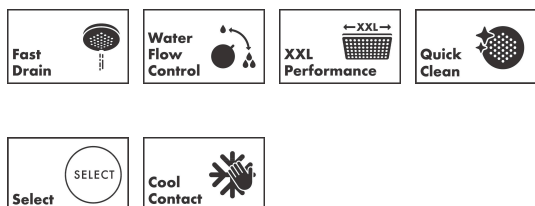

Merke	hansgrohe
Betegnelse	Pulsify Showerpipe 260 2jet med ShowerTablet Select 400
Artikkelnummer	24240670
Overflate	Matt sort
Plassering	1

Produktfoto

Egenskaper

- består av: hodedusj, hånddusj, dusjtermostat, dusjstang, dusjslange
- hodedusj Pulsify 260 2jet
- dusjhodestørrelse hodedusj: 260 mm
- stråletype hodedusj: PowderRain, Intense PowderRain
- kuleledd: hodedusj kan vippes 10-30°
- overflate stråleskive: grafittsort
- stråletype hånddusj: PowderRain, IntenseRain, massasjestråle
- avtakbar hodedusj
- hylle av kunststoff
- maksimal gjennomstrømningsmengde ved 3 bar: 12,9 l/min
- stigerør kan forkortes
- dusjbendlengde hodedusj: 163 mm
- termostat ShowerTablet Select 400
- samtidig bruk av flere utløp
- monteringsmåte: utenpåliggende installasjon
- senteravstand 150 mm ± 12 mm
- termostat leveres med knappene hånddusj, PowderRain, Intense PowderRain

Teknologi

Designpriser