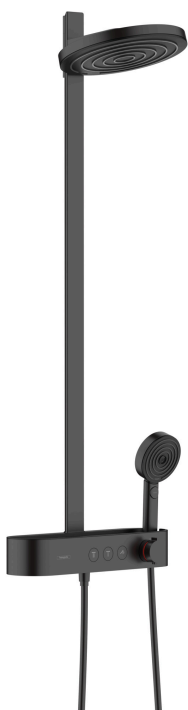

Merke	hansgrohe
Betegnelse	Pulsify Showerpipe 260 2jet med ShowerTablet Select 400
Artikkelnummer	24240670
Overflate	Matt sort
Plassering	1

Produktfoto

Egenskaper

- består av: hodedusj, hånddusj, dusjtermostat, dusjstang, dusjslange
- hodedusj Pulsify 260 2jet
- dusjhodestørrelse hodedusj: 260 mm
- stråletype hodedusj: PowderRain, Intense PowderRain
- kuleledd: hodedusj kan vippes 10-30°
- overflate stråleskive: grafittsort
- stråletype hånddusj: PowderRain, IntenseRain, massasjestråle
- avtakbar hodedusj
- hylle av kunststoff
- maksimal gjennomstrømningsmengde ved 3 bar: 12,9 l/min
- stigerør kan forkortes
- dusjbendlengde hodedusj: 163 mm
- termostat ShowerTablet Select 400
- samtidig bruk av flere utløp
- monteringsmåte: utenpåliggende installasjon
- senteravstand 150 mm ± 12 mm
- termostat leveres med knappene hånddusj, PowderRain, Intense PowderRain

Teknologi

Designpriser

DESIGN
AWARD
2021

reddot winner 2021

Tegning

Gjennomstrømningsdiagram

Q = l/min 0 3 6 9 12 15 18 21 24 27 30
 Q = l/sec 0 0,1 0,2 0,3 0,4 0,5

- 1 Høddusj
- 2 Hånddusj