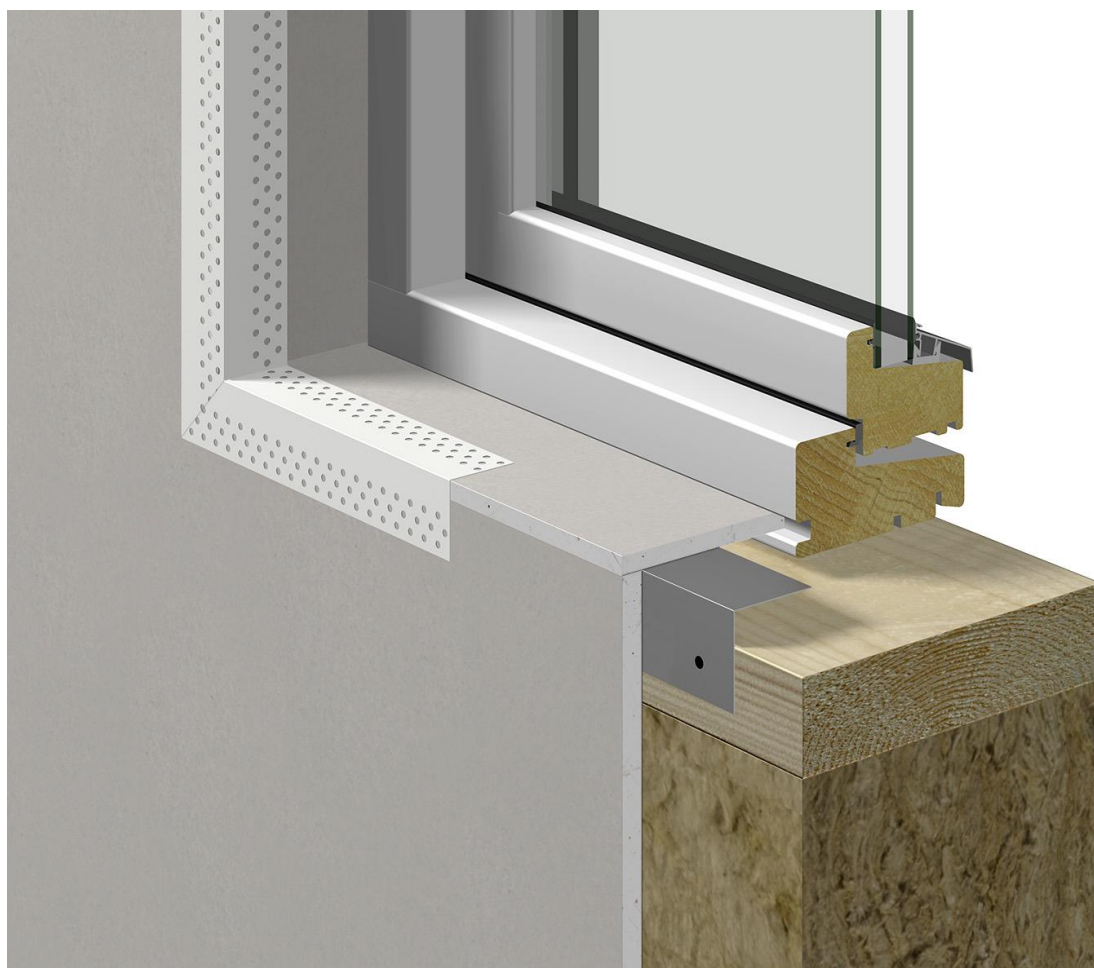

LISTEFRITT

STANDARDUTFORINGSGIPS

- UTFORING MED GIPSPLATE
- TILPASSET SPORET I DØR/VINDU
- 9,5MM 900 x 2500 MM TILPASSES PÅ BYGGEPLASS
- ENKEL MONTERING