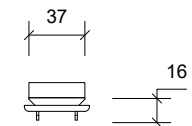

Plan/Plan/Draufsicht

Front Opstalt/Front Elevation/Frontansicht

Side Opstalt/Side Elevation/Seitenansicht

Unidrain 1000 Line

DK HighLine Custom | linje | komplet rustfrit stål: 700 mm
 EN HighLine Custom | line | complete stainless steel: 700 mm
 DE HighLine Custom | Linie | komplett Edelstahl: 700 mm