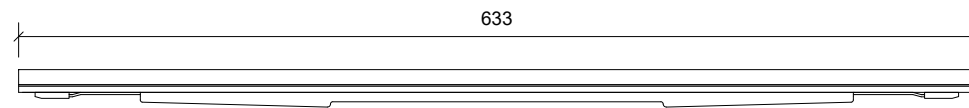

Plan/Plan/Draufsicht

Front Opstalt/Front Elevation/Frontansicht

Side Opstalt/Side Elevation/Seitenansicht

Unidrain 1000 Line

DK HighLine Custom | linje | komplet rustfrit stål: 700 mm
 EN HighLine Custom | line | complete stainless steel: 700 mm
 DE HighLine Custom | Linie | komplett Edelstahl: 700 mm