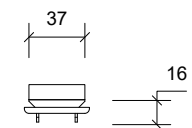

Plan/Plan/Draufsicht

Front Opstalt/Front Elevation/Frontansicht

Side Opstalt/Side Elevation/Seitenansicht

Unidrain 1000 Line

DK HighLine Custom | linje | komplet rustfrit stål: 700 mm
 EN HighLine Custom | line | complete stainless steel: 700 mm
 DE HighLine Custom | Linie | komplett Edelstahl: 700 mm