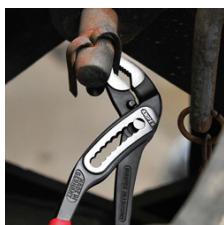

88 02 300 T

KNIPEX Alligator® med festeøye med festeøye

- mer ytelse og komfort sammenlignet med vanlige vannpumpetenger av samme lengde: 9-trinns rasterjustering for 30 % mer gripekapasitet
- god tilgjengelighet til arbeidsstykket pga. slank konstruksjon i hode- og leddområdet
- Selvklemmende på rør og muttere, ingen avrutsjing på arbeidsstykket, kraftsparende arbeid
- Gripeflater med spesialherdete tenner. Hardhet tenner ca. 61 HRC, varig sikker griping pga. høy slitestyrke
- Gjennomstukket ledd: høy stabilitet med dobbel føring
- Robust konstruksjon, uømfintlig mot smuss; spesielt egnet for arbeid utendørs
- Klemsbeskyttelse forhindrer klemskader
- Krom-vanadin-elektrostål, smidd, oljeherdet
- Tang med festeøye for montering av en styrtsteking

Artikkel-nr.	88 02 300 T
EAN	4003773080183
Tang	svart atramentert
Hode	polert
Grep	med flerkomponent-grep, med integrert festeøye for montering av en styrtsteking
Justeringsposisjoner	9
Kapasitet for rør Ø tomme	2 3/4
Kapasitet for muttere nøkkelvidde mm	60
Kapasitet for rør Ø mm	70
Lengde mm	300
Vekt netto g	595

Selvklemmende på rør og muttere: ingen rutsjing på arbeidsstykket; hele betjeningskraften kan brukes til dreining av arbeidsstykket; fast sammentrykking av tangskafet er ikke nødvendig, dermed mindre kraftbehov