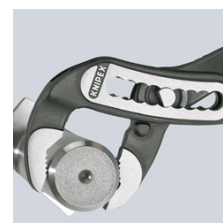

88 02 300 T

KNIPEX Alligator® med festeøye med festeøye

- mer ytelse og komfort sammenlignet med vanlige vannpumpetenger av samme lengde: 9-trinns rasterjustering for 30 % mer gripekapasitet
- god tilgjengelighet til arbeidsstykket pga. slank konstruksjon i hode- og leddområdet
- Selvklemmende på rør og muttere, ingen avrutsjing på arbeidsstykket, kraftsparende arbeid
- Gripeflater med spesialherdete tenner. Hardhet tenner ca. 61 HRC, varig sikker griping pga. høy slitestyrke
- Gjennomstukket ledd: høy stabilitet med dobbel føring
- Robust konstruksjon, uømfintlig mot smuss; spesielt egnet for arbeid utendørs
- Klemsbeskyttelse forhindrer klemskader
- Krom-vanadin-elektrostål, smidd, oljeherdet
- Tang med festeøye for montering av en styrtsteking

Artikkel-nr.	88 02 300 T
EAN	4003773080183
Tang	svart atramentert
Hode	polert
Grep	med flerkomponent-grep, med integrert festeøye for montering av en styrtsteking
Justeringsposisjoner	9
Kapasitet for rør Ø tomme	2 3/4
Kapasitet for muttere nøkkelvidde mm	60
Kapasitet for rør Ø mm	70
Lengde mm	300
Vekt netto g	595

Selvklemmende på rør og muttere: ingen rutsjing på arbeidsstykket; hele betjeningskraften kan brukes til dreining av arbeidsstykket; fast sammentrykking av tangskafet er ikke nødvendig, dermed mindre kraftbehov