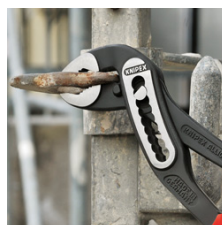

88 02 300 T

KNIPEX Alligator® med festeøye med festeøye

- mer ytelse og komfort sammenlignet med vanlige vannpumpetenger av samme lengde: 9-trinns rasterjustering for 30 % mer gripekapasitet
- god tilgjengelighet til arbeidsstykket pga. slank konstruksjon i hode- og leddområdet
- Selvklemmende på rør og muttere, ingen avrutsjing på arbeidsstykket, kraftsparende arbeid
- Gripeflater med spesialherdete tenner. Hardhet tenner ca. 61 HRC, varig sikker griping pga. høy slitestyrke
- Gjennomstukket ledd: høy stabilitet med dobbel føring
- Robust konstruksjon, uømfintlig mot smuss; spesielt egnet for arbeid utendørs
- Klemsbeskyttelse forhindrer klemskader
- Krom-vanadin-elektrostål, smidd, oljeherdet
- Tang med festeøye for montering av en styrtsteking

Artikkel-nr.	88 02 300 T
EAN	4003773080183
Tang	svart atramentert
Hode	polert
Grep	med flerkomponent-grep, med integrert festeøye for montering av en styrtsteking
Justeringsposisjoner	9
Kapasitet for rør Ø tomme	2 3/4
Kapasitet for muttere nøkkelvidde mm	60
Kapasitet for rør Ø mm	70
Lengde mm	300
Vekt netto g	595

Selvklemmende på rør og muttere: ingen rutsjing på arbeidsstykket; hele betjeningskraften kan brukes til dreining av arbeidsstykket; fast sammentrykking av tangskafet er ikke nødvendig, dermed mindre kraftbehov