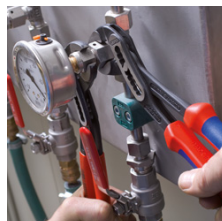

88 02 300 T

KNIPEX Alligator® med festeøye med festeøye

- mer ytelse og komfort sammenlignet med vanlige vannpumpetenger av samme lengde: 9-trinns rasterjustering for 30 % mer gripekapasitet
- god tilgjengelighet til arbeidsstykket pga. slank konstruksjon i hode- og leddområdet
- Selvklemmende på rør og muttere, ingen avrutsjing på arbeidsstykket, kraftsparende arbeid
- Gripeflater med spesialherdete tenner. Hardhet tenner ca. 61 HRC, varig sikker griping pga. høy slitestyrke
- Gjennomstukket ledd: høy stabilitet med dobbel føring
- Robust konstruksjon, uømfintlig mot smuss; spesielt egnet for arbeid utendørs
- Klemsbeskyttelse forhindrer klemskader
- Krom-vanadin-elektrostål, smidd, oljeherdet
- Tang med festeøye for montering av en styrtsteking

Selvklemmende på rør og muttere: ingen rutsjing på arbeidsstykket; hele betjeningskraften kan brukes til dreining av arbeidsstykket; fast sammentrykking av tangskafet er ikke nødvendig, dermed mindre kraftbehov