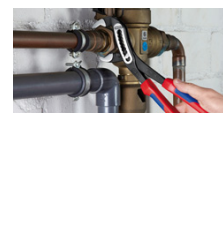

88 02 300 T

KNIPEX Alligator® med festeøye med festeøye

- mer ytelse og komfort sammenlignet med vanlige vannpumpetenger av samme lengde: 9-trinns rasterjustering for 30 % mer gripekapasitet
- god tilgjengelighet til arbeidsstykket pga. slank konstruksjon i hode- og leddområdet
- Selvklemmende på rør og muttere, ingen avrutsjing på arbeidsstykket, kraftsparende arbeid
- Gripeflater med spesialherdete tenner. Hardhet tenner ca. 61 HRC, varig sikker griping pga. høy slitestyrke
- Gjennomstukket ledd: høy stabilitet med dobbel føring
- Robust konstruksjon, uømfintlig mot smuss; spesielt egnet for arbeid utendørs
- Klemsbeskyttelse forhindrer klemskader
- Krom-vanadin-elektrostål, smidd, oljeherdet
- Tang med festeøye for montering av en styrtsteking

Artikkel-nr.	88 02 300 T
EAN	4003773080183
Tang	svart atramentert
Hode	polert
Grep	med flerkomponent-grep, med integrert festeøye for montering av en styrtsteking
Justeringsposisjoner	9
Kapasitet for rør Ø tomme	2 3/4
Kapasitet for muttere nøkkelvidde mm	60
Kapasitet for rør Ø mm	70
Lengde mm	300
Vekt netto g	595

Selvklemmende på rør og muttere: ingen rutsjing på arbeidsstykket; hele betjeningskraften kan brukes til dreining av arbeidsstykket; fast sammentrykking av tangskafet er ikke nødvendig, dermed mindre kraftbehov