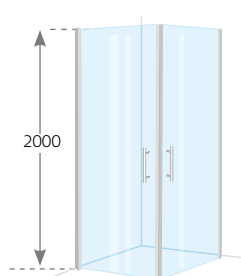

Hafa IGLOO CORNER DUSJHJØRNE

desember 16

1. PRODUKTBEKRIVELSE, BRUKSOMRÅDE

Beskrivelse

Dusjhjørne med løftehengsler. Dørene kan åpnes innover og utover. 6 mm herdet sikkerhetsglass. Ved behov kan Hafa Igloo C monteres med gulvprofil. Løftehøyde 5 mm. Monteres mot fast underlag. Sølvfargede profiler. Kan monteres med 12 mm utenpåliggende rør cc 35 mm.

Modell	Glass/ Mønster	Profiler	Mål justerbart +/-10 mm
Igloo C 70x100	Klarglass.	Sølvfarget.	710x1010
Igloo C 70x90	Klarglass.	Sølvfarget.	710x910
Igloo C 80x100	Klarglass.	Sølvfarget.	810x1010
Igloo C 80x80	Klarglass.	Sølvfarget.	810x810
Igloo C 80x90	Klarglass.	Sølvfarget.	810x910
Igloo C 90x100	Klarglass.	Sølvfarget.	910x1010
Igloo C 90x90	Klarglass.	Sølvfarget.	910x910
Igloo C 100x100	Klarglass.	Sølvfarget.	1010x1010
Igloo C 70x100	Halvfrostat.	Sølvfarget.	710x1010
Igloo C 100x70	Halvfrostat.	Sølvfarget.	1010x710
Igloo C 70x90	Halvfrostat.	Sølvfarget.	710x910
Igloo C 90x70	Halvfrostat.	Sølvfarget.	910x710
Igloo C 80x100	Halvfrostat.	Sølvfarget.	810x1010
Igloo C 100x80	Halvfrostat.	Sølvfarget.	810x1010
Igloo C 80x80	Halvfrostat.	Sølvfarget.	810x810
Igloo C 80x90	Halvfrostat.	Sølvfarget.	810x910
Igloo C 90x80	Halvfrostat.	Sølvfarget.	910x810
Igloo C 90x100	Halvfrostat.	Sølvfarget.	910x1010
Igloo C 100x90	Halvfrostat.	Sølvfarget.	1010x910
Igloo C 90x90	Halvfrostat.	Sølvfarget.	910x910
Igloo C 100x100	Halvfrostat.	Sølvfarget.	1010x1010
Igloo C 70x100	Svartstat.	Sølvfarget.	710x1010
Igloo C 70x90	Svartstat.	Sølvfarget.	710x910
Igloo C 80x100	Svartstat.	Sølvfarget.	810x1010
Igloo C 80x80	Svartstat.	Sølvfarget.	810x810
Igloo C 80x90	Svartstat.	Sølvfarget.	810x910
Igloo C 90x100	Svartstat.	Sølvfarget.	910x1010
Igloo C 90x90	Svartstat.	Sølvfarget.	910x910
Igloo C 100x100	Svartstat.	Sølvfarget.	1010x1010
Slepelist.			12 mm
Slepelist.			20 mm
Gulvprofil Igloo C		Krom.	B15xH10 mm