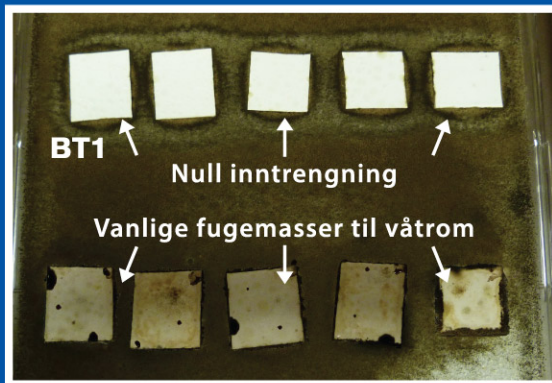

BT1 har et ekstremt lavt utslippsnivå og når den er herdet utgjør den en varig og elastisk sammensetning.

Dette fantastiske produktet har utrolige festeegenskaper og oppfyller ETAG-standarden for feste av dusjpaneler uten mekaniske festeordninger. Denne utrolige festeegenskapen gjelder for de aller fleste materialer, blant annet: tre, metall, murstein, glassfiber, glass, keramikk, PVC, betong og de fleste typene plast (unntatt PP, PE og PTFE), selv under våte forhold.

“ Slutt på sopp ” og bakterievekst!

BT1 er den eneste vitenskapelig utviklet TRIBRID® polymer, med en unik motstandsdyktighet mot bakterie og soppdrudd, noe som skaper et sunnere innemiljø.

BT1 er testet i henhold til MOD ISO 22196:2011, og det er påvist at produktet reduserer opptil 99,99 % av bakterier og er effektiv mot et bredt spekter av forskjellige mikroorganismer, blant annet MRSA, E. Coli og campylobacter.

Velkommen til TRIBRID®-teknologien - Den ultimate fugemassen og limet til badet!

Perfekt til montering av dusjkar og paneler, uten mekaniske festemidler!

Den ultimate, universale fugemassen til våtrom!

Den beste løsningen for helsen og slutt på sopp og bakterievekst!