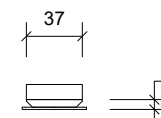

Plan/Plan/Draufsicht

Front Opstalt/Front Elevation/Frontansicht

Side Opstalt/Side Elevation/Seitenansicht

Unidrain 1000 Line

DK HighLine Custom | linje | komplet rustfrit stål: 300 mm
 EN HighLine Custom | line | complete stainless steel: 300 mm
 DE HighLine Custom | Linie | komplett Edelstahl: 300 mm