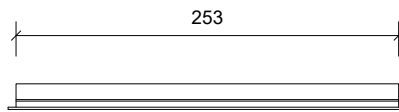

Plan/Plan/Draufsicht

Front Opstalt/Front Elevation/Frontansicht

Side Opstalt/Side Elevation/Seitenansicht

Unidrain 1000 Line

DK HighLine Custom | linje | komplet rustfrit stål: 300 mm
 EN HighLine Custom | line | complete stainless steel: 300 mm
 DE HighLine Custom | Linie | komplett Edelstahl: 300 mm