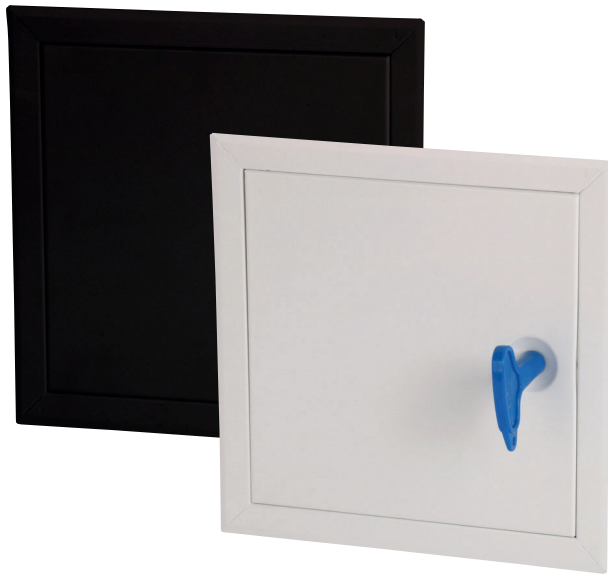

Inspection door

ART.NO.117863, 117864, 117865, 117866, 117867, 117868, 119847, 119848, 119849

Inspection door in white or black coated steel that gives access to technical installations in the wall and ceiling indoors. With integrated brackets for mounting. The door is removable which ease the installation. With 7 mm square lock and key.

Art.no.	GTIN	mm	Color
117863	7023671178635	150x150	White
119847	7023671198473	150x150	Black
117864	7023671178642	200x200	White
119848	7023671198480	200x200	Black
117865	7023671178659	300x300	White
119849	7023671198497	300x300	Black
117866	7023671178666	400x400	White
117867	7023671178673	500x500	White
117868	7023671178680	600x600	White