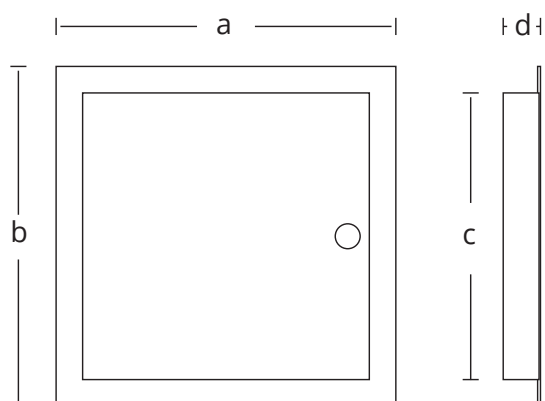

Mittakaaviot

Tarkastusluukku

A	B	C	D
185	185	150	25
235	235	200	25
335	335	300	25
435	435	400	25
535	535	500	25
635	635	600	25

Materiaali

Valkoiseksi tai mustaksi lakattua galvanoitua terästä.
Valkoinen RAL 9010.
Musta RAL 9005.
Mukana muovinen nelikulma-avain (nailonia).