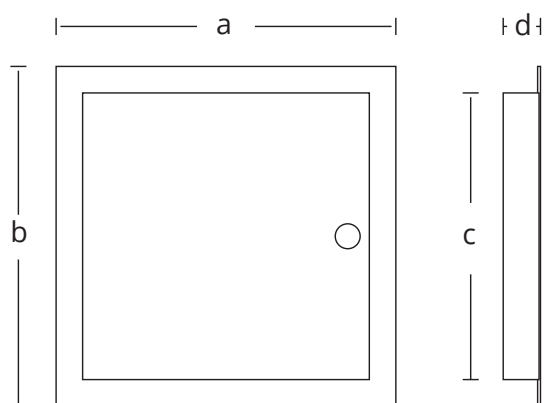

Mittakaaviot

Tarkastusluukku

A	B	C	D
185	185	150	25
235	235	200	25
335	335	300	25
435	435	400	25
535	535	500	25
635	635	600	25

Materiaali

Valkoiseksi tai mustaksi lakattua galvanoitua terästä.
Valkoinen RAL 9010.
Musta RAL 9005.
Mukana muovinen nelikulma-avain (nailonia).