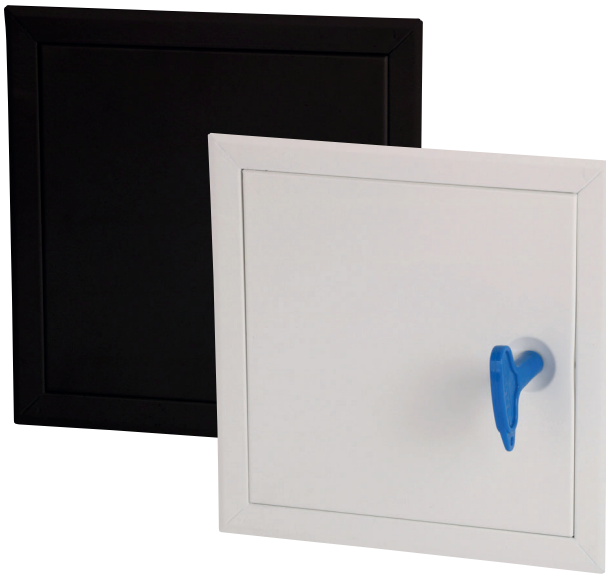

Tarkastusluukku

TUOTENRO 117863, 117864, 117865, 117866, 117867, 117868, 119847, 119848, 119849

Tarkastusluukku valkoiseksi tai mustaksi lakattua terästä: tarjoaa pääsyn seinässä ja katossa oleviin teknisiin asennuksiin sisätiloissa.
Sisäänrakennetut kiinnikkeet asennusta varten.
Ovi on irrotettava, mikä helpottaa asentamista.
7 mm:n neliöluukko ja avain.

Tuotenro	GTIN	mm	Väri
117863	7023671178635	150x150	Valkoinen
119847	7023671198473	150x150	Musta
117864	7023671178642	200x200	Valkoinen
119848	7023671198480	200x200	Musta
117865	7023671178659	300x300	Valkoinen
119849	7023671198497	300x300	Musta
117866	7023671178666	400x400	Valkoinen
117867	7023671178673	500x500	Valkoinen
117868	7023671178680	600x600	Valkoinen