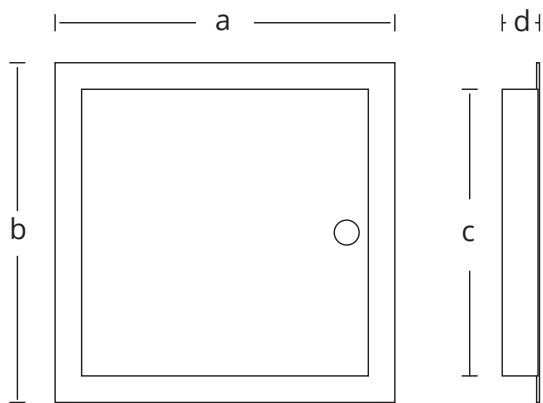

Målskisse

Inspeksjonsluke

A	B	C	D
185	185	150	25
235	235	200	25
335	335	300	25
435	435	400	25
535	535	500	25
635	635	600	25

Materiale

Hvit- eller sortlakkert galvanisert stål.
Hvit farge RAL 9010.
Sort farge RAL 9005.
Medfølgende firkantnøkkel i plast (nylon).