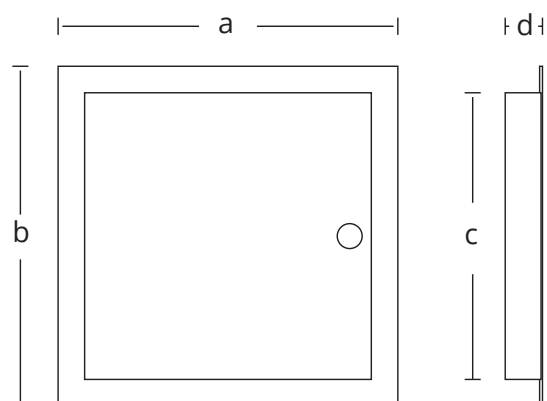

Måttskiss

Inspektionsslucka

A	B	C	D
185	185	150	25
235	235	200	25
335	335	300	25
435	435	400	25
535	535	500	25
635	635	600	25

Material

Vit- eller svartlackerat galvaniserat stål.
Vit färg RAL 9010.
Svart färg RAL 9005.
Medföljande fyrkantnyckel i plast (nylon).