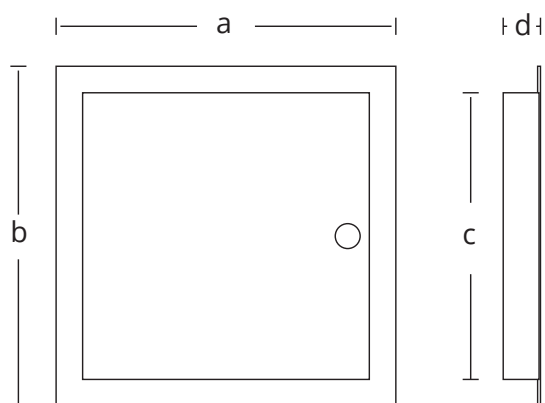

Måttskiss

Inspektionsslucka

A	B	C	D
185	185	150	25
235	235	200	25
335	335	300	25
435	435	400	25
535	535	500	25
635	635	600	25

Material

Vit- eller svartlackerat galvaniserat stål.
Vit färg RAL 9010.
Svart färg RAL 9005.
Medföljande fyrkantnyckel i plast (nylon).