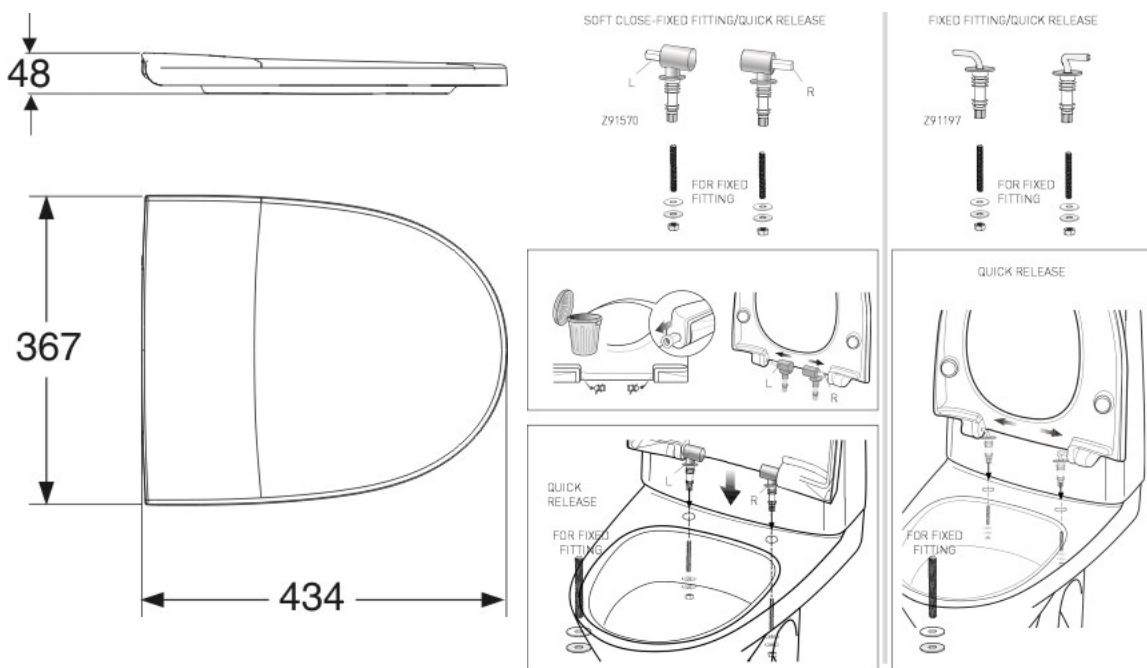

**Geberit varenummer:** se side 2

**Dimensjon:** Se side 3

**Farge:** Hvit, sort, lys grå, mørk grå

**Overflatebehandling:**

**Øvrige opplysninger:** 438 x 377 x 51

**2. ANVISNINGER FOR DRIFT OG VEDLIKEHOLD**

Porselensproduktenes hovedmål tol.

±2%. Setet er testet 240 kg