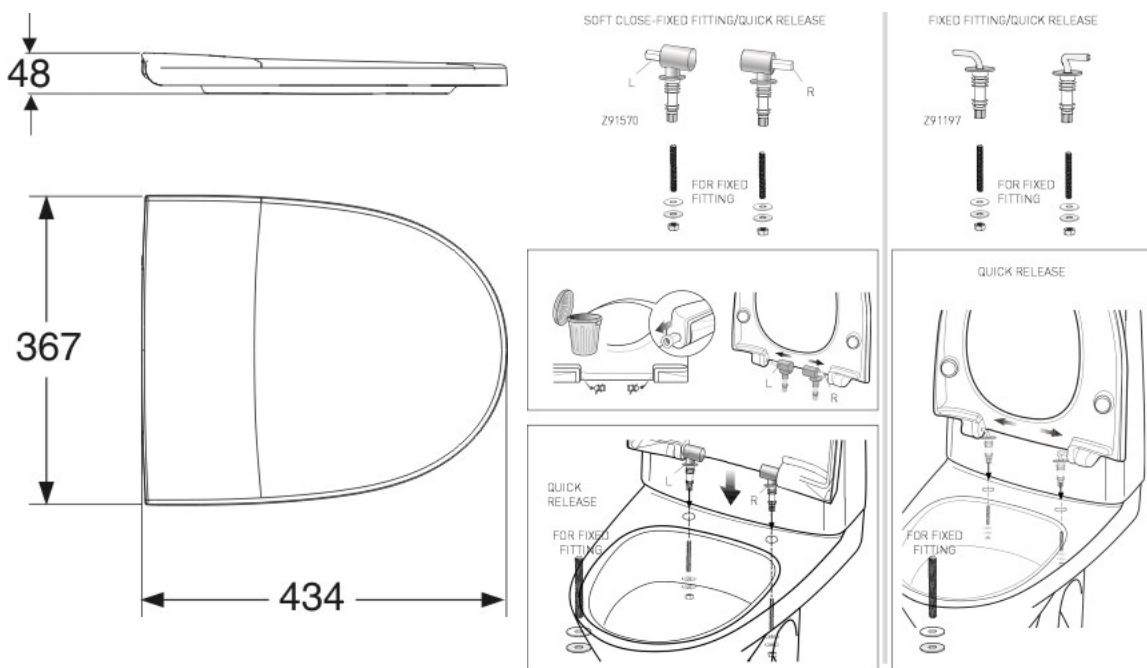

4. TEKNISK SERVICE

Produsent/importør	Geberit AS
Postadresse	Luhrtoppen 2
Postnr. og poststed	1470 Lørenskog
E-mejl / Webb	order.no@geberit.com www.porsgrundbad.no

Porselensproduktenes hovedmål tol.

±2%. Setet er testet 240 kg