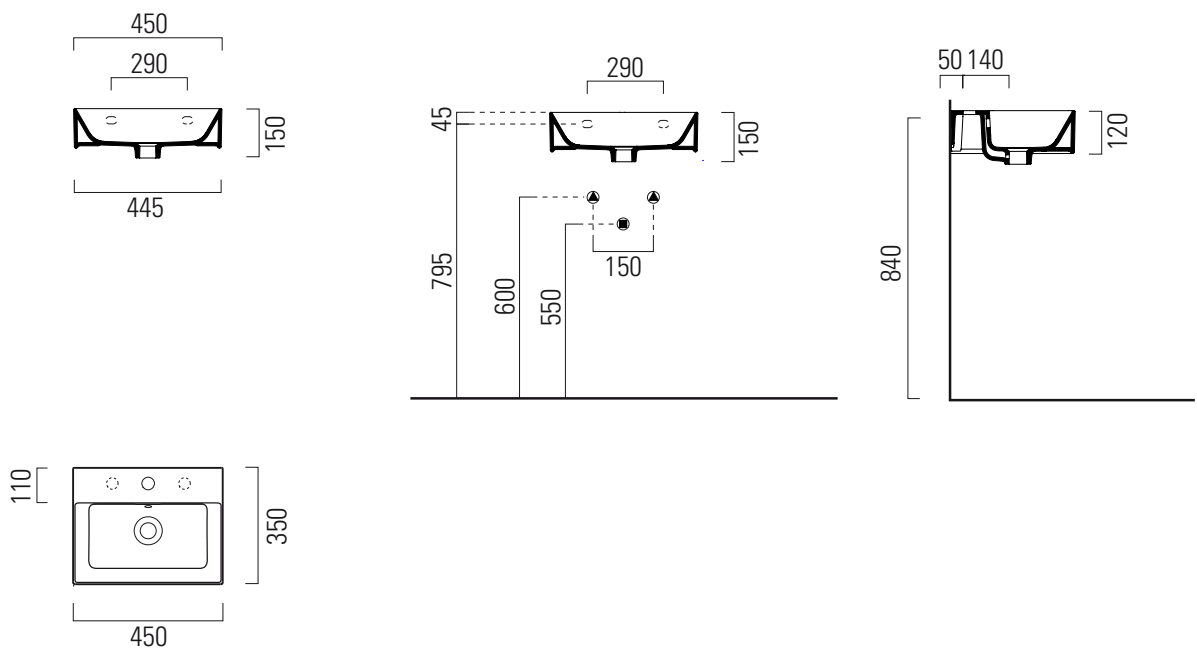

Kube X

45x35

Servant
45x35 cm
9,8 kg
3,5 lt

extraglaze®antibacterial

Servant med overløp og 1 kranhull. Kan monteres fritt på veggen eller på benkeplate. Produsert med den spesielle Extraglaze® antibakterielle glasur.

Farger	Nummer	Kranhull
○ Hvit glans	9485111	1 kranhull
◐ Hvit matt	9485109	1 kranhull
● Ardesia	9485126	1 kranhull

Bemerk

1 - Extraglaze®Antibacterial bare på hvit glans

Importør

COSANI A/S, Trindsøvej 10 - 8000 Aarhus C - Danmark
Telefon 0045 70231000, E-post info@cosani.dk, Internett www.cosani.dk