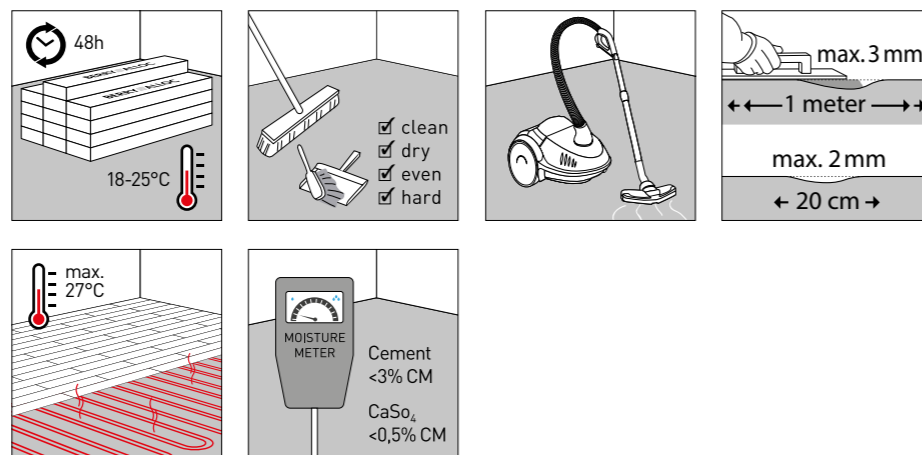

Pure

DREAMCLICK®

LEGGING

Før du legger gulvet, bør du gå til www.berryaloc.com og lese de detaljerte instruksene for legging, inkludert anbefalt bruk av underlag, rengjøring og vedlikehold.

Gå til instruksene på nettsiden

FORARBEID