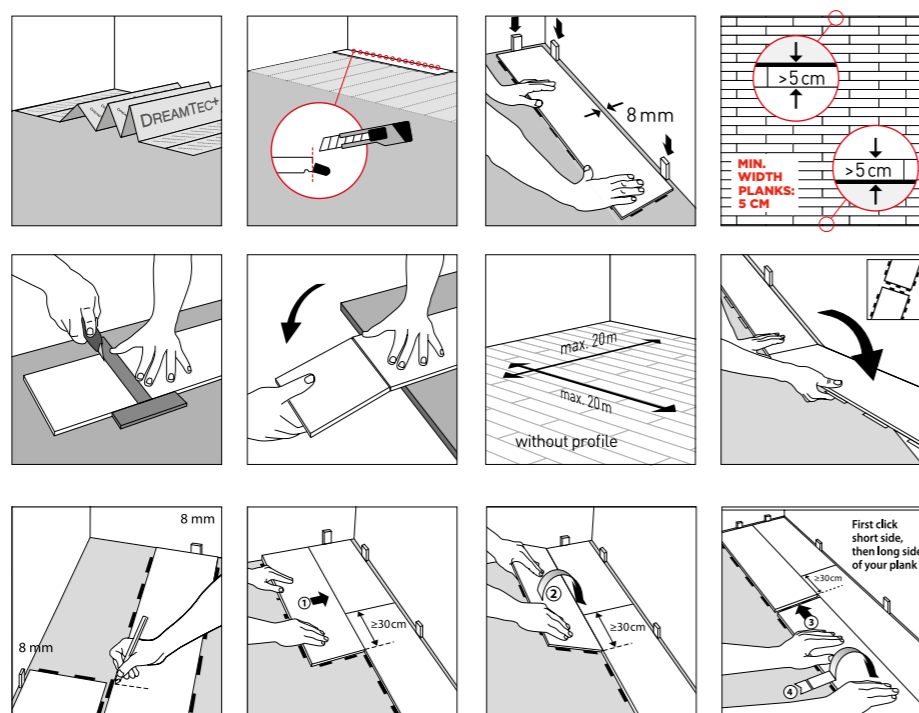

Pure

DREAMCLICK®

LEGGING

Før du legger gulvet, bør du gå til www.berryaloc.com og lese de detaljerte instruksene for legging, inkludert anbefalt bruk av underlag, rengjøring og vedlikehold.

Gå til instruksene på nettsiden

FORARBEID

ETTERARBEID

LEGGING

VEDLIKEHOLD

Utrolig enkelt å legge.