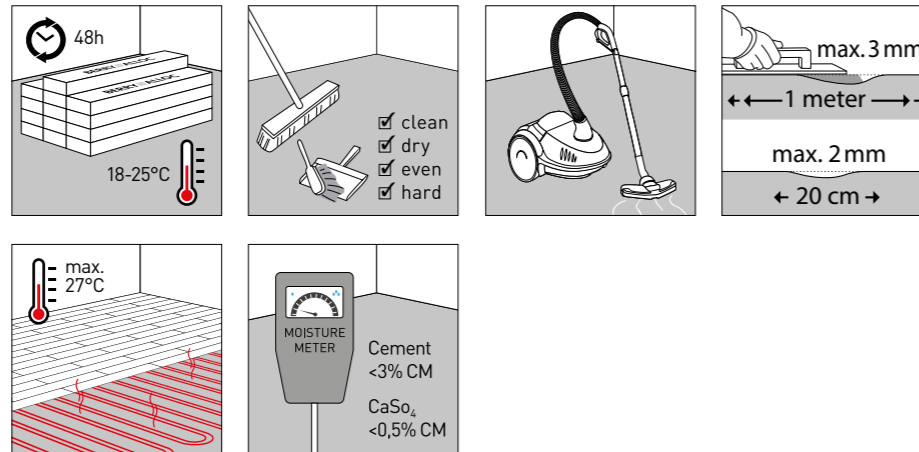

Pure

DREAMCLICK®

LEGGING

Før du legger gulvet, bør du gå til www.berryaloc.com og lese de detaljerte instruksene for legging, inkludert anbefalt bruk av underlag, rengjøring og vedlikehold.

Gå til instruksene på nettsiden

FORARBEID