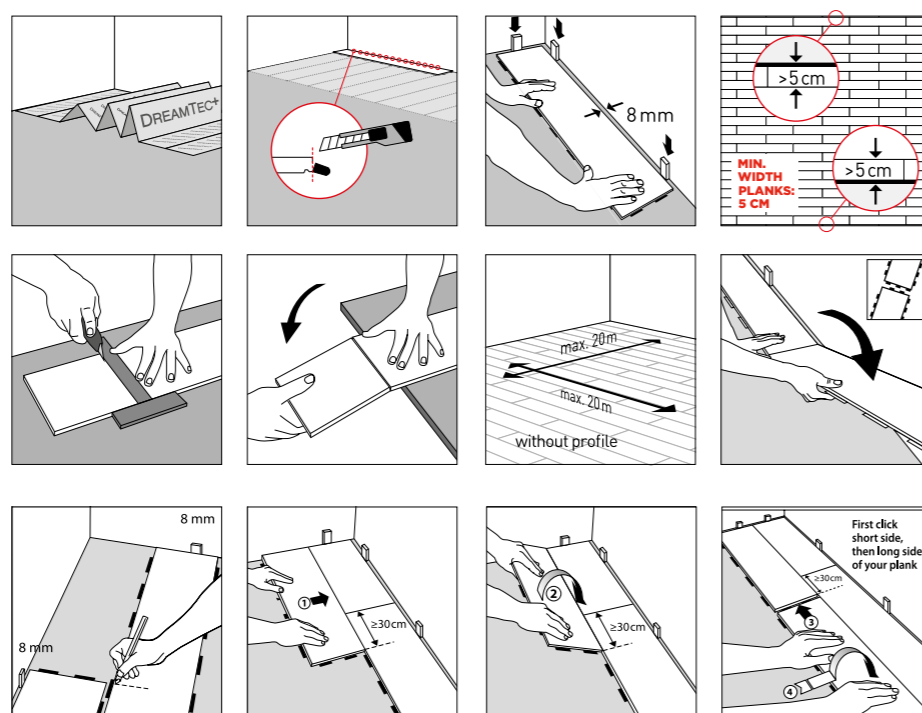

Pure

DREAMCLICK®

LEGGING

Før du legger gulvet, bør du gå til www.berryaloc.com og lese de detaljerte instruksene for legging, inkludert anbefalt bruk av underlag, rengjøring og vedlikehold.

Gå til instruksene på nettsiden

FORARBEID

ETTERARBEID

LEGGING

VEDLIKEHOLD

Utrolig enkelt å legge.