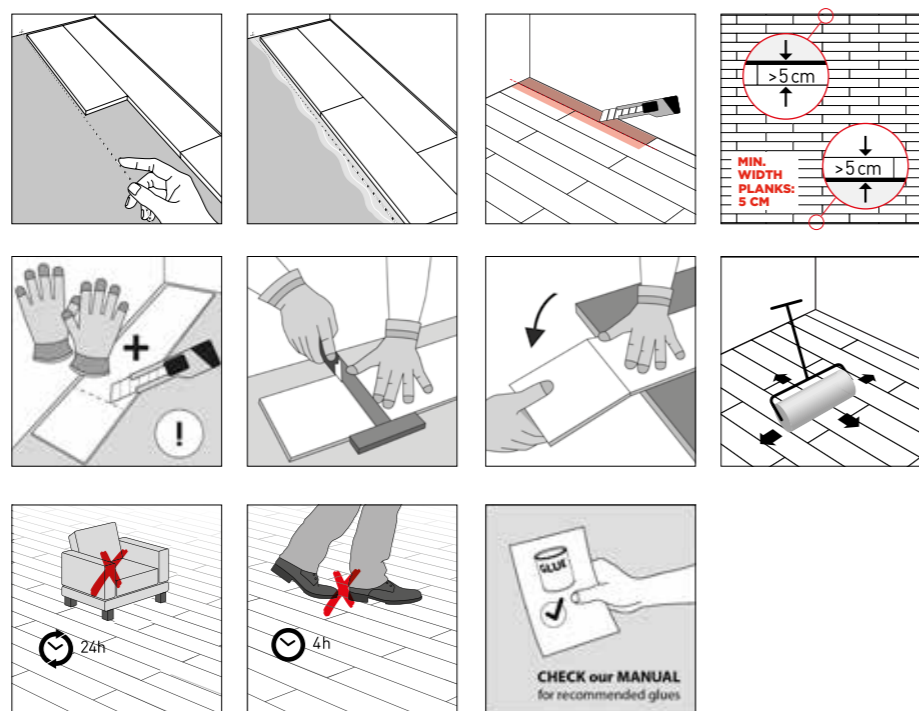

Gå til instruksene på nettsiden

FORARBEID

ETTERARBEID

LEGGING

VEDLIKEHOLD

*Laget for å være vannbestandig.
Og laget for proffer.*

PURE-TILBEHØR

GULVLISTER