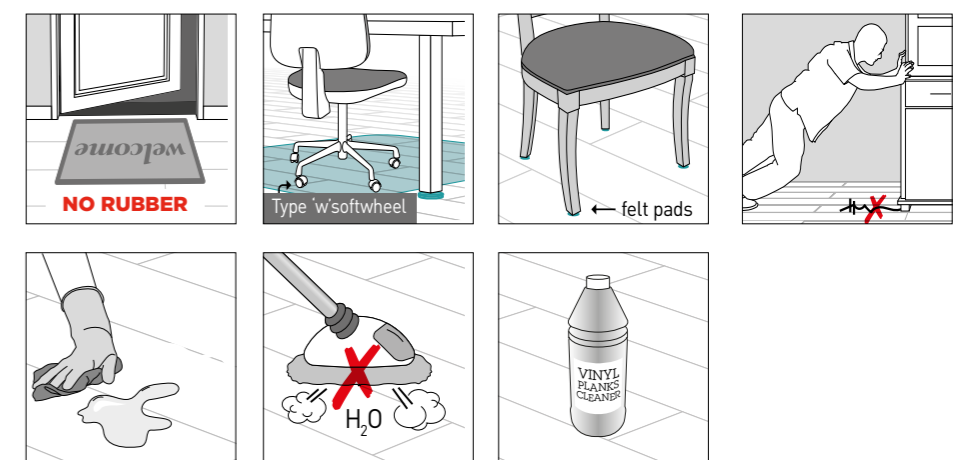

Gå til instruksene på nettsiden

FORARBEID

ETTERARBEID

LEGGING

VEDLIKEHOLD

*Laget for å være vannbestandig.
Og laget for proffer.*

PURE-TILBEHØR

GULVLISTER