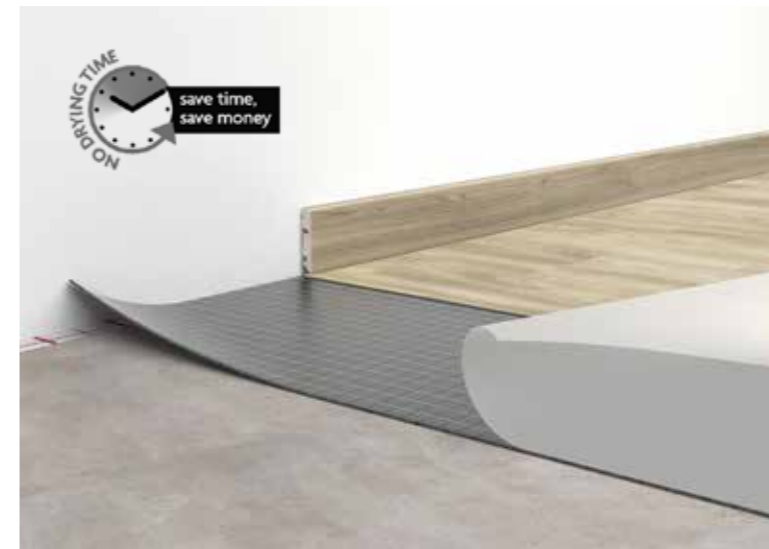

UNDERLAG FASTTEC

SELVKLEBENDE UNDERLAG

**Rask legging
Ikke behov for ekstra lim!**

- ingen lukt eller ventetid mens limet tørker
- klart til bruk umiddelbart etter legging
- demping av trinnlyd: -68 % ISL 701
- redusert overføring av lyd -12 dB
- perfekt til gulvvarme