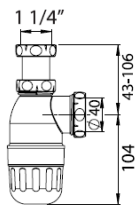

### PV-luktlås med luktlåsfunksjon

NRF nr.: 451 33 77 1 1/4"xO32 mm.  
NRF nr.: 451 33 74 1 1/4"xO40 mm.

Kapasitet: 0,6 l/s  
Materiale: PP, hvit  
Info: Vannlåsen har en luktlåsfunksjon med en membran som fungerer fra lukket tilstand.

### Rett vannlås

NRF nr. Art. navn, beskrivelse  
451 33 92 Rett vannlås 40, hvit  
451 33 86 Rett vannlås 40, krom

Kapasitet: 0,6 l/s  
Materiale: PP, hvit

### Universal vannlås

NRF nr.: 451 34 94  
Beskrivelse: Bunn- og sideutløp, 1 1/4"x40 mm.  
Kapasitet: >0,6 l/s  
Materiale: PP, hvit  
Info: Vannlåsen passer de fleste installasjonsalternativer mellom utløpsventil og gulv/vegg. Vaskemaskinstilkoblingen integreres i vannlåsens innløp; byggmål 45 mm. Vannlåsen har både side- og bunnutløp.

### Flaskevannlås, offentlig

Beskrivelse: 1 1/4"x32 resp. 1 1/2"x40 mm.  
Kapasitet: 0,6 l/s  
Materiale: Forkrommet messing

NRF nr. Art. navn, beskrivelse  
451 33 82 Vannlås standard 32,  
451 33 83 Vannlås standard 40,