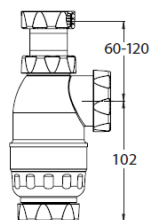

### PV-luktlås med luktlåsfunksjon

NRF nr.: 451 33 77 1 1/4"xO32 mm.  
NRF nr.: 451 33 74 1 1/4"xO40 mm.

Kapasitet: 0,6 l/s  
Materiale: PP, hvit  
Info: Vannlåsen har en luktlåsfunksjon med en membran som fungerer fra lukket tilstand.

### Rett vannlås

NRF nr. Art. navn, beskrivelse  
451 33 92 Rett vannlås 40, hvit  
451 33 86 Rett vannlås 40, krom

Kapasitet: 0,6 l/s  
Materiale: PP, hvit

### Universal vannlås

NRF nr.: 451 34 94  
Beskrivelse: Bunn- og sideutløp, 1 1/4"x40 mm.  
Kapasitet: >0,6 l/s  
Materiale: PP, hvit  
Info: Vannlåsen passer de fleste installasjonsalternativer mellom utløpsventil og gulv/vegg. Vaskemaskinstilkoblingen integreres i vannlåsens innløp; byggmål 45 mm. Vannlåsen har både side- og bunnutløp.

### Flaskevannlås, offentlig

Beskrivelse: 1 1/4"x32 resp. 1 1/2"x40 mm.  
Kapasitet: 0,6 l/s  
Materiale: Forkrommet messing

NRF nr. Art. navn, beskrivelse  
451 33 82 Vannlås standard 32,  
451 33 83 Vannlås standard 40,