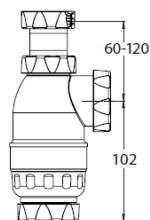

Vannlås - Servant

PV-luktlås med luktlåsfunksjon

NRF nr.: 451 33 77 1 1/4"xO32 mm.
 NRF nr.: 451 33 74 1 1/4"xO40 mm.

Kapasitet: 0,6 l/s
 Materiale: PP, hvit
 Info: Vannlåsen har en luktlåsfunksjon med en membran som fungerer fra lukket tilstand.

1 1/4"

Rett vannlås

NRF nr. Art. navn, beskrivelse
 451 33 92 Rett vannlås 40, hvit
 451 33 86 Rett vannlås 40, krom

Kapasitet: 0,6 l/s
 Materiale: PP, hvit

Universal vannlås

NRF nr.: 451 34 94
 Beskrivelse: Bunn- og sideutløp, 1 1/4"x40 mm.
 Kapasitet: >0,6 l/s
 Materiale: PP, hvit
 Info: Vannlåsen passer de fleste installasjonsalternativer mellom utløpsventil og gulv/vegg. Vaskemaskinstilkoblingen integreres i vannlåsens innløp; byggmål 45 mm. Vannlåsen har både side- og bunnutløp.

Flaskevannlås, offentlig

Beskrivelse: 1 1/4"x32 resp. 1 1/2"x40 mm.
 Kapasitet: 0,6 l/s
 Materiale: Forkrommet messing

NRF nr. Art. navn, beskrivelse
 451 33 82 Vannlås standard 32,
 451 33 83 Vannlås standard 40,

NRF nr. Art. navn, beskrivelse
 451 33 89 Vannlås standard 32, med servantventil og propp
 451 33 91 Vannlås standard 40, med servantventil og propp