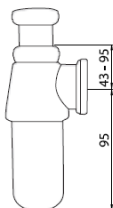

Vannlås - Servant

PV-luktlås med luktlåsfunksjon

NRF nr.: 451 33 77 1 1/4"xO32 mm.
 NRF nr.: 451 33 74 1 1/4"xO40 mm.

Kapasitet: 0,6 l/s
 Materiale: PP, hvit
 Info: Vannlåsen har en luktlåsfunksjon med en membran som fungerer fra lukket tilstand.

1 1/4"

Rett vannlås

NRF nr. Art. navn, beskrivelse
 451 33 92 Rett vannlås 40, hvit
 451 33 86 Rett vannlås 40, krom

Kapasitet: 0,6 l/s
 Materiale: PP, hvit

Universal vannlås

NRF nr.: 451 34 94
 Beskrivelse: Bunn- og sideutløp, 1 1/4"x40 mm.
 Kapasitet: >0,6 l/s
 Materiale: PP, hvit
 Info: Vannlåsen passer de fleste installasjonsalternativer mellom utløpsventil og gulv/vegg. Vaskemaskinstilkoblingen integreres i vannlåsens innløp; byggmål 45 mm. Vannlåsen har både side- og bunnutløp.

Flaskevannlås, offentlig

Beskrivelse: 1 1/4"x32 resp. 1 1/2"x40 mm.
 Kapasitet: 0,6 l/s
 Materiale: Forkrommet messing

NRF nr. Art. navn, beskrivelse
 451 33 82 Vannlås standard 32,
 451 33 83 Vannlås standard 40,

NRF nr. Art. navn, beskrivelse
 451 33 89 Vannlås standard 32, med servantventil og propp
 451 33 91 Vannlås standard 40, med servantventil og propp