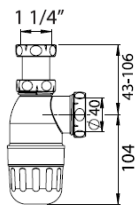

Vannlås - Servant

PV-luktlås med luktlåsfunksjon

NRF nr.: 451 33 77 1 1/4"xO32 mm.
 NRF nr.: 451 33 74 1 1/4"xO40 mm.

Kapasitet: 0,6 l/s
 Materiale: PP, hvit
 Info: Vannlåsen har en luktlåsfunksjon med en membran som fungerer fra lukket tilstand.

1 1/4"

Rett vannlås

NRF nr. Art. navn, beskrivelse
 451 33 92 Rett vannlås 40, hvit
 451 33 86 Rett vannlås 40, krom

Kapasitet: 0,6 l/s
 Materiale: PP, hvit

Universal vannlås

NRF nr.: 451 34 94
 Beskrivelse: Bunn- og sideutløp, 1 1/4"x40 mm.
 Kapasitet: >0,6 l/s
 Materiale: PP, hvit
 Info: Vannlåsen passer de fleste installasjonsalternativer mellom utløpsventil og gulv/vegg. Vaskemaskinstilkoblingen integreres i vannlåsens innløp; byggmål 45 mm. Vannlåsen har både side- og bunnutløp.

Flaskevannlås, offentlig

Beskrivelse: 1 1/4"x32 resp. 1 1/2"x40 mm.
 Kapasitet: 0,6 l/s
 Materiale: Forkrommet messing

NRF nr. Art. navn, beskrivelse
 451 33 82 Vannlås standard 32,
 451 33 83 Vannlås standard 40,

NRF nr. Art. navn, beskrivelse
 451 33 89 Vannlås standard 32, med servantventil og propp
 451 33 91 Vannlås standard 40, med servantventil og propp