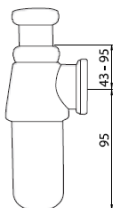

1 1/4"

### Rett vannlås

NRF nr. Art. navn, beskrivelse  
451 33 92 Rett vannlås 40, hvit  
451 33 86 Rett vannlås 40, krom

Kapasitet: 0,6 l/s  
Materiale: PP, hvit

### Universal vannlås

NRF nr.: 451 34 94  
Beskrivelse: Bunn- og sideutløp, 1 1/4"x40 mm.  
Kapasitet: >0,6 l/s  
Materiale: PP, hvit  
Info: Vannlåsen passer de fleste installasjonsalternativer mellom utløpsventil og gulv/vegg. Vaskemaskinstilkoblingen integreres i vannlåsens innløp; byggmål 45 mm. Vannlåsen har både side- og bunnutløp.

### Flaskevannlås, offentlig

Beskrivelse: 1 1/4"x32 resp. 1 1/2"x40 mm.  
Kapasitet: 0,6 l/s  
Materiale: Forkrommet messing

NRF nr. Art. navn, beskrivelse  
451 33 82 Vannlås standard 32,  
451 33 83 Vannlås standard 40,