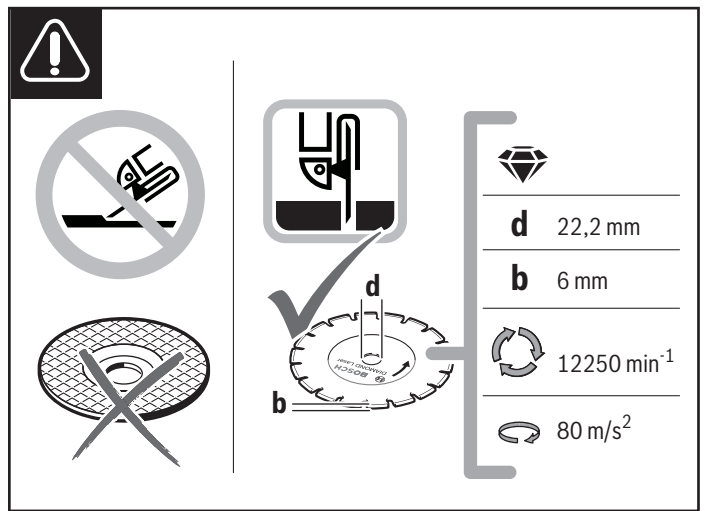

	GDE 125 EA-S	GDE 125 EA-T
	mm	125
	mm	25
	1 619 P06 548	1 605 510 365
	kg	0,3

2 |