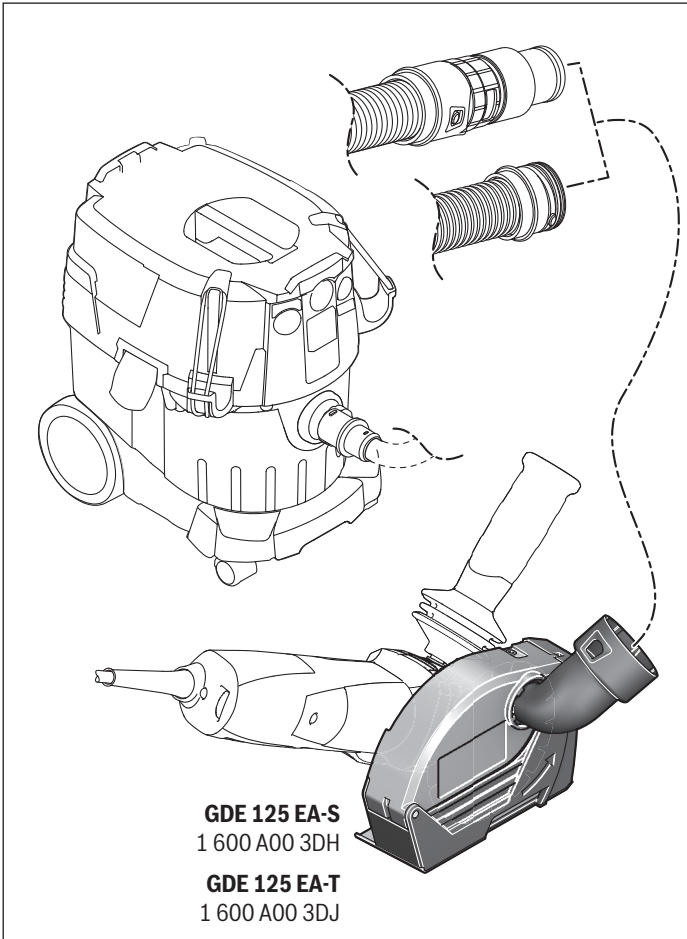

GDE 125 Professional

EA-S | EA-T

Robert Bosch GmbH
 Power Tools Division
 70764 Leinfelden-Echterdingen
 GERMANY
www.bosch-pt.com

1 609 92A 0T6 (2014.08) PS / 2 XXX

1 609 92A 0T6

BOSCH

GDE 125 EA-S
 1 600 A00 3DH
GDE 125 EA-T
 1 600 A00 3DJ

	GDE 125 EA-S	GDE 125 EA-T
	mm	125
	mm	25
	1 619 P06 548	1 605 510 365
	kg	0,3

2 |