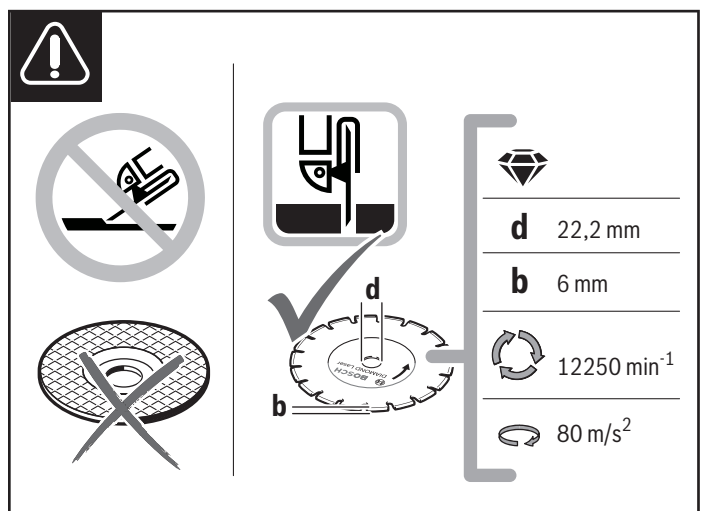

	GDE 125 EA-S	GDE 125 EA-T
	mm	125
	mm	25
	1 619 P06 548	1 605 510 365
	kg	0,3

2 |