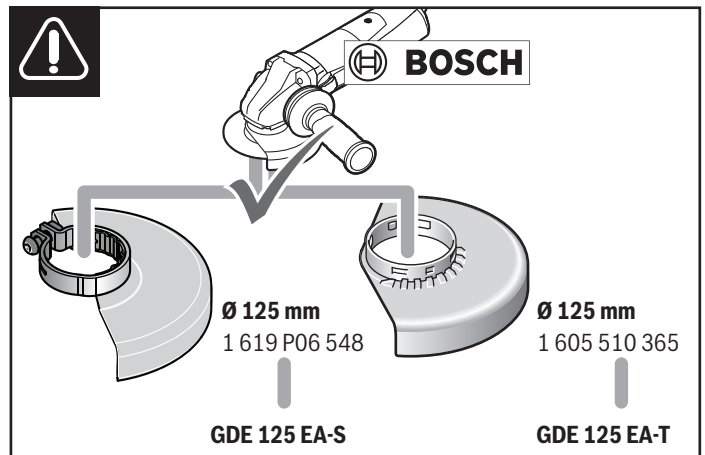

GDE 125 Professional

EA-S | EA-T

Robert Bosch GmbH
 Power Tools Division
 70764 Leinfelden-Echterdingen
 GERMANY
www.bosch-pt.com

1 609 92A 0T6 (2014.08) PS / 2 XXX

1 609 92A 0T6

BOSCH

GDE 125 EA-S
 1 600 A00 3DH
GDE 125 EA-T
 1 600 A00 3DJ

	GDE 125 EA-S	GDE 125 EA-T
	mm	125
	mm	25
	1 619 P06 548	1 605 510 365
	kg	0,3

2 |