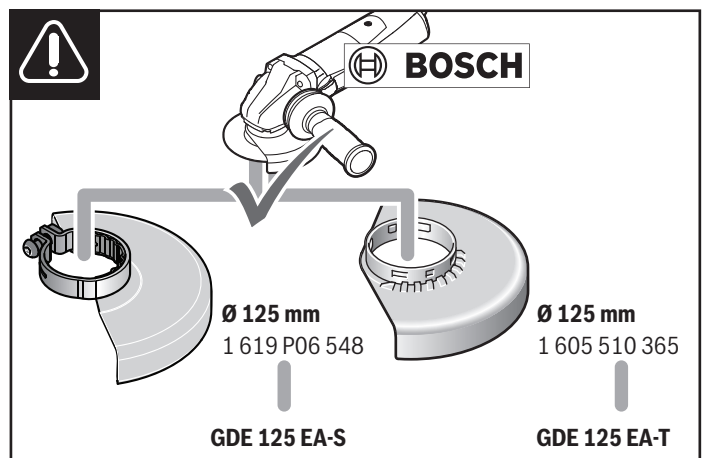

GDE 125 Professional

EA-S | EA-T

Robert Bosch GmbH
 Power Tools Division
 70764 Leinfelden-Echterdingen
 GERMANY
www.bosch-pt.com

1 609 92A 0T6 (2014.08) PS / 2 XXX

1 609 92A 0T6

BOSCH

GDE 125 EA-S
 1 600 A00 3DH
GDE 125 EA-T
 1 600 A00 3DJ

	GDE 125 EA-S	GDE 125 EA-T
	mm	125
	mm	25
	1 619 P06 548	1 605 510 365
	kg	0,3

2 |