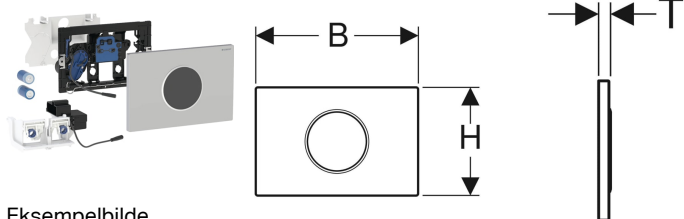

Geberit WC-skyllsystem med elektronisk aktivering av skyll, batteridrift, for Sigma innbyggings sisterner 12 cm, dobbeltskyll, med Sigma10 betjeningsplate automatisk/berøringsfri

Eksempelbilde

Bruksformål

- For private og halvoffentlige områder
- For utløsning av et dobbeltskyll
- For massive og lette konstruksjoner
- For berøringsfri aktivering av skyll med Sigma innbyggings sisterner 12 cm
- Ikke egnet til bruk med Geberit åpninger for duftstav
- Egner seg for universell utforming

Leveringsomfang

- Sigma10 betjeningsplate
- Monteringsramme med infrarødstyring og batterirom, formontert
- Beskyttelsesplate
- Støtteblokk med servomotor og løfteanordning, formontert
- 2 alkaliske batterier LR20, 1,5 V hver

Art. nr.	NRF nr.	Farge / overflate	Materiale	B	H	T
115.908.JQ.6	6166859	Plate: krommatt, easy-to-clean-belegg Designring: blankforkrommet	Plast	24.6 cm	16.4 cm	1.5 cm

Tilbehør

- Geberit Service-Handy
- Geberit Clean-Handy