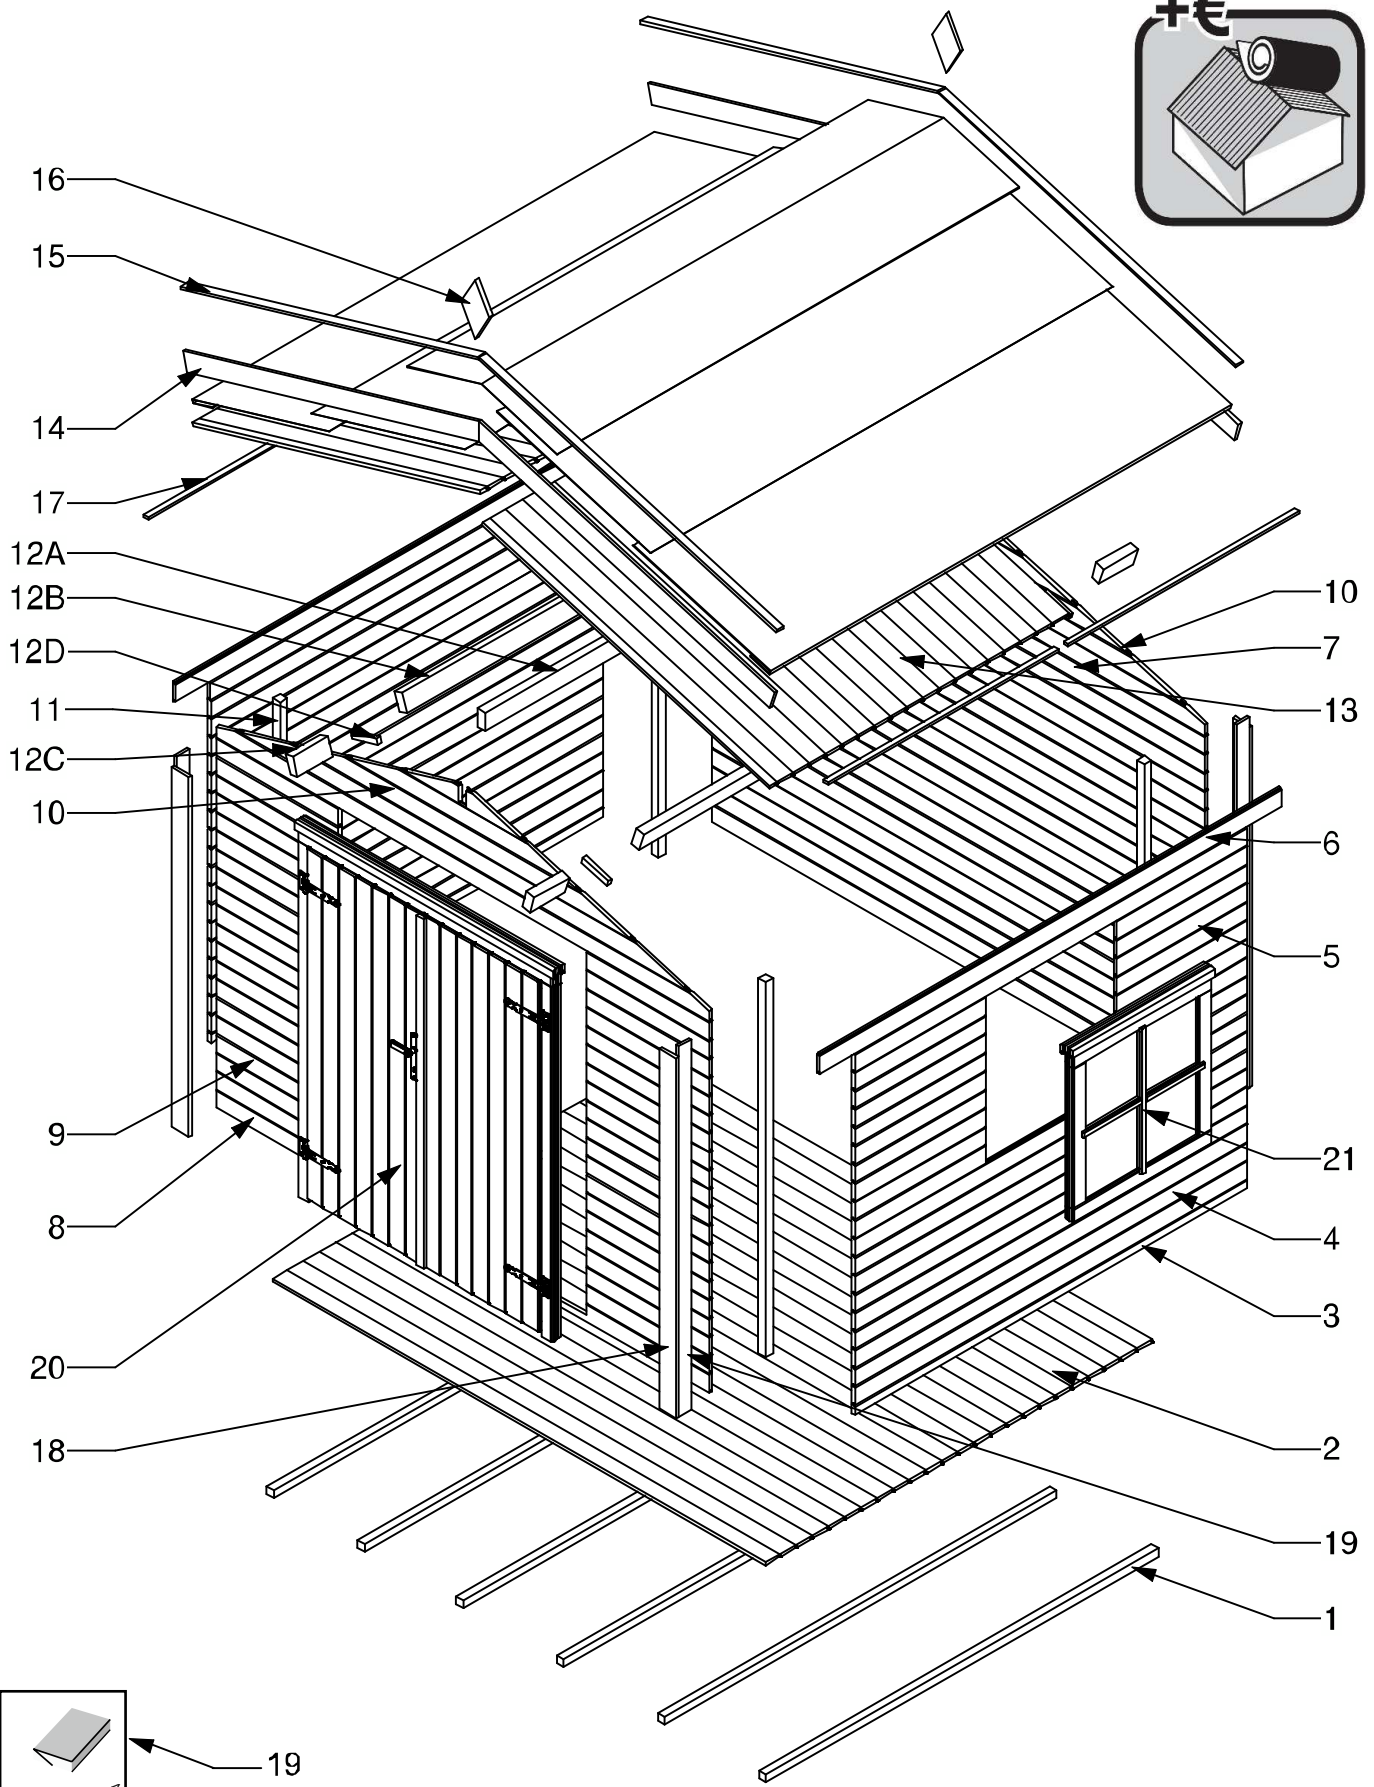

19

1.	G60643161		40X60X2200	6X
2.	G2223128		15X99X2762	25X
3.	G2223127		18X52X2200	2X
4.	G2224395		18X98X2200	29X
5.	G2223129		18X98X732	18X
6.	G2223130		18X98X2590	2X
7.	G2223131		18X98X2764	20X
8.	G2223132		18X98X2764	1X
9.	G2223133		18x98x687	38X
10.	G2223125		18X457X2764	2X
11.	G2223126		43X43X1820	4X
12A	G22230245		43X90X2590	3X
12B	G22230246		43x90x2164	2X
12C	G2227150		43x90x195	4X
12D	G2221304-150		20,6x27,6x150	4X
13.	G2220960		15X99X1672	58X
14.	G2223121		15X95X1730	4X
15.	G60147540		12X26X1740	4X
16.	G591124			2X
17.	G60147540		12X26X1290	4X
18.	G2222866		15X95X1740	4X
19.	G2222954		15X70X1800	4X