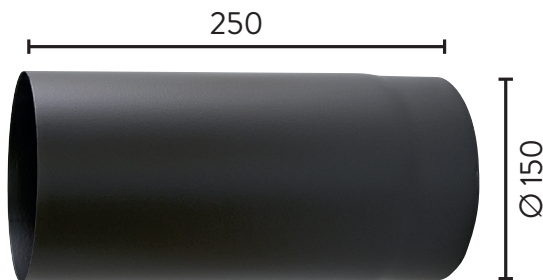

Ø 150 X 250

ART. NO 51014107

RETT MBE

SORT MATT EMALJE / GODSTYKKELSE: 1,1 MM

STRAIGHT / BLACK MATTE ENAMEL / THICKNESS: 1,1 MM

JØTUL AS
P.O. BOX 1411
1602 FREDRIKSTAD
NORWAY

CE 1630-CPD-0785
EN 1856-2:2004
Røykrør og forbindelseskanaler
T600-N1-D-Vm-L01110-G
Nominell diameter: 150 mm