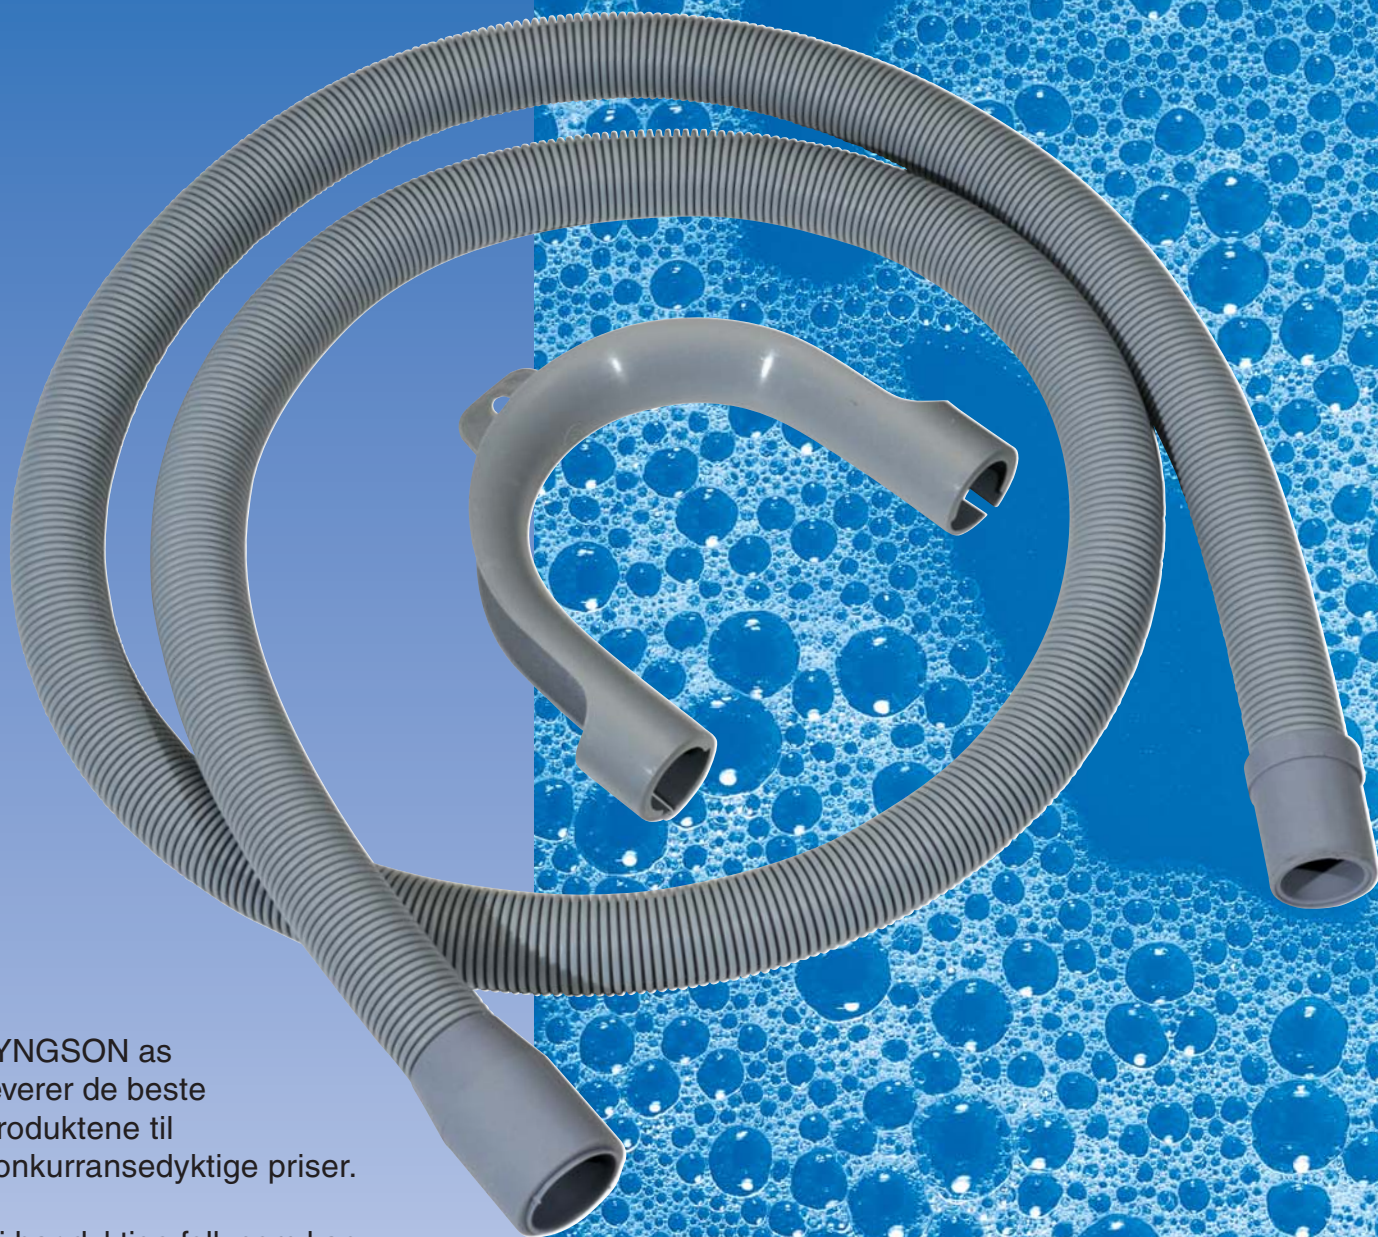

SANIFLEX Avløpsslange

FOR OPPVASKMASKIN,
VASKEMASKIN OG
LIGNENDE UTSTYR

LYNGSON as
leverer de beste
produktene til
konkurransedyktige priser.

Vi har dyktige folk som kan
være oppdaterte rådgivere.
-Så spør oss om råd og
veiledning!

LYNGSON

KOMPETANSE - KVALITET - VALGFRIHET

VARENUMMER	TYPE	LENGDE mm.	DIM. SLANGE mm.	DIM.AVLØP mm.
930 4909	H-4/3	1500	3/4"	19x22
930 4913	H-4/3	2500	3/4"	19x22
930 4923	H-Rull	25000	3/4"	
930 4943	Bøyle for 3/4" slange		3/4"	
930 4933	Muffe			19
930 4936	Muffe			22

Opphengsbøyle for 3/4 slange

Slangene fås i 1,5, 2,5 og 25 meters lengder.

TEKNSIKE DATA

Materiale:	PVC
Bruksområde:	Vaske- og oppvaskmaskiner
Maks driftstemp:	95°C.

www.lyngson.no

Oslo
Oksenøyveien 12, 1366 Lysaker
Tlf 67 10 25 00 - Fax 67 10 24 99