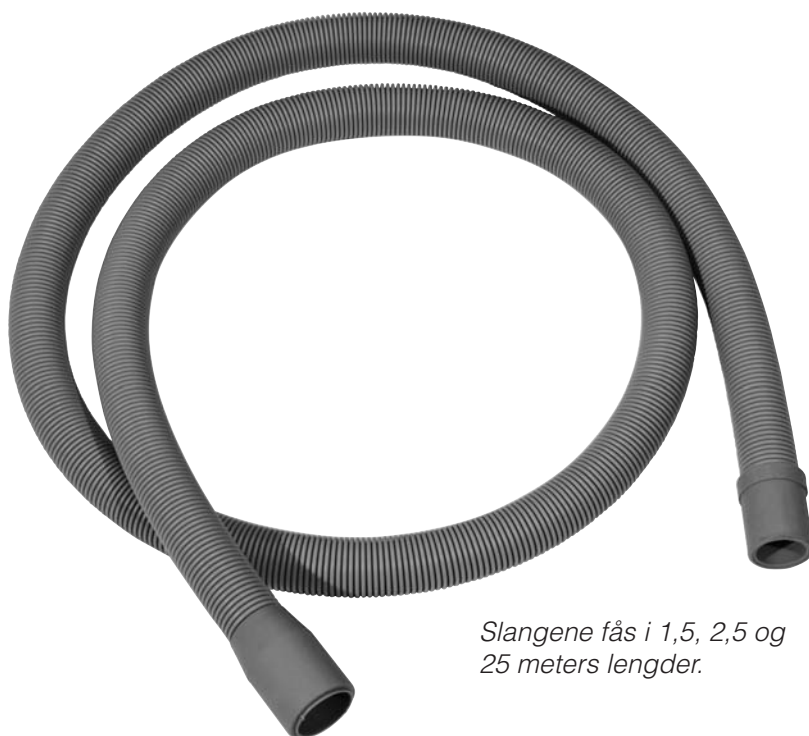

SANIFLEX Avløpsslange

FOR OPPVASKMASKIN,
VASKEMASKIN OG
LIGNENDE UTSTYR

LYNGSON as
leverer de beste
produktene til
konkurransedyktige priser.

Vi har dyktige folk som kan
være oppdaterte rådgivere.
-Så spør oss om råd og
veiledning!

LYNGSON

KOMPETANSE - KVALITET - VALGFRIHET

VARENUMMER	TYPE	LENGDE mm.	DIM. SLANGE mm.	DIM.AVLØP mm.
930 4909	H-4/3	1500	3/4"	19x22
930 4913	H-4/3	2500	3/4"	19x22
930 4923	H-Rull	25000	3/4"	
930 4943	Bøyle for 3/4" slange		3/4"	
930 4933	Muffe			19
930 4936	Muffe			22

Opphengsbøyle for 3/4 slange

Slangene fås i 1,5, 2,5 og 25 meters lengder.

TEKNSIKE DATA

Materiale:	PVC
Bruksområde:	Vaske- og oppvaskmaskiner
Maks driftstemp:	95°C.

www.lyngson.no

Oslo
Oksenøyveien 12, 1366 Lysaker
Tlf 67 10 25 00 - Fax 67 10 24 99