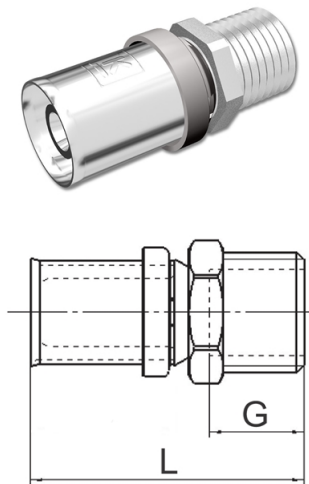

LK PressPex Tippunion

Presskupling for sammenføyning av LK PAL og LK PE-X Universalrør.

NRF nr.	Dim.	G mm	L	Forpkn.
505 13 45	AX16 x 3/8"	14	44,5	1/10/400
505 12 27	AX16 x 1/2"	16,5	47,5	1/10/330
505 14 92	AX16 x 3/4"	17	47,5	1/10/300
505 12 28	AX20 x 1/2"	17	47,5	1/10/300
505 12 29	AX20 x 3/4"	17	48,5	1/10/300
505 13 53	AX20 x 1"	16	49,5	1/5/160
505 12 31	AX25 x 3/4"	17	50	1/5/180
505 12 32	AX25 x 1"	17,5	51	1/5/160
505 13 54	A32 x 3/4"	15	50	1/5/105
505 12 33	A32 x 1" *	18	51	1/5/105
505 12 34	A32 x 1 1/4"	22	55,5	1/5/80
505 07 57	A40 x 1"	24	62,5	1/90
505 07 58	A40 x 1 1/4"	29,5	65,5	1/72
505 13 55	A40 x 1 1/2"	20	66,2	1/63
505 15 32	A50 x 1 1/4"	27	77,7	1/46
505 15 33	A50 x 1 1/2"	31	78,2	1/54
505 13 56	A50 x 2"	24	82	1/30
505 07 59	A63 x 2"	35	83,7	1/27
505 17 35	A75 x 2 1/2"	27	95	1/12

* Passer også LK Varmør (dim 32x2,9). Se produktkatalog for LK Gulvvarme.