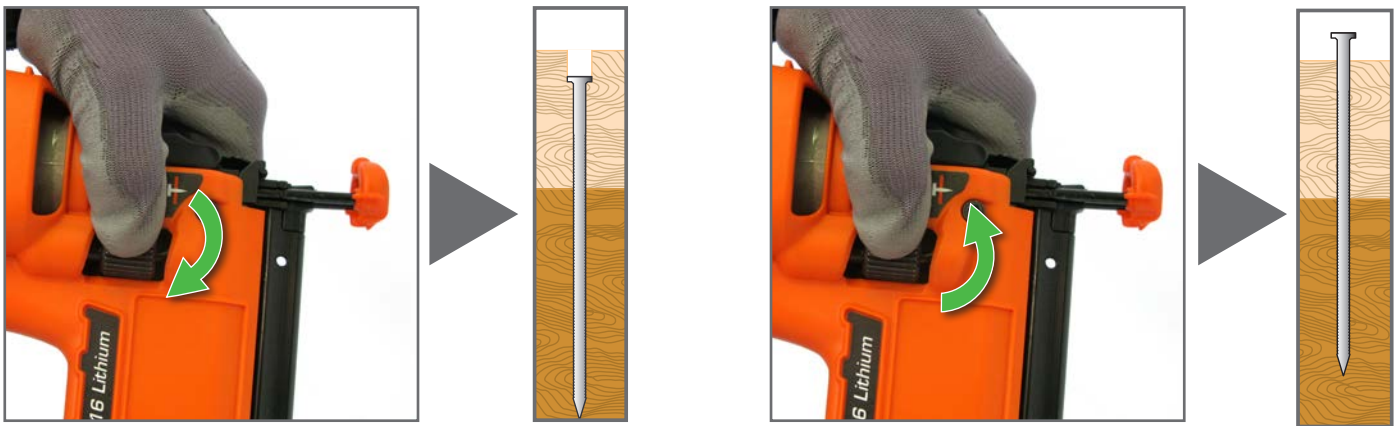

Click ↓

Click ↓

Paslode
Impulse

IM50 F18
L : 16 ▶ 50 mm
F18 Gauge

Paslode
Impulse

= 6000 max

15 mn = 2000 max
30 mn = 5000 max
60 mn = 6000 max
2 mn = 200

1000/hour
4000/day