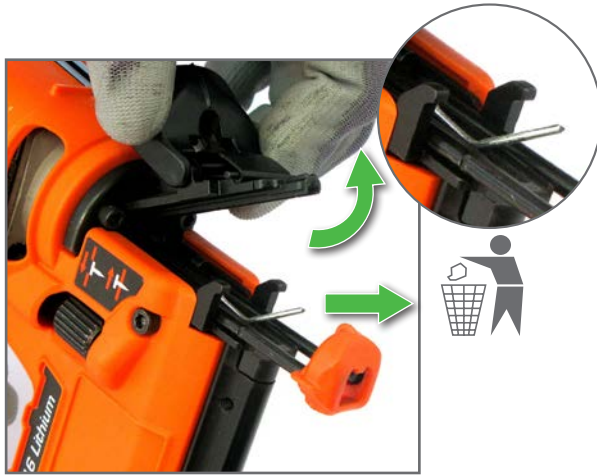

Click ↓

Click ↓

Paslode
Impulse

IM50 F18
L : 16 ▶ 50 mm
F18 Gauge

Paslode
Impulse

= 6000 max

15 mn = 2000 max
30 mn = 5000 max
60 mn = 6000 max
2 mn = 200

1000/hour
4000/day