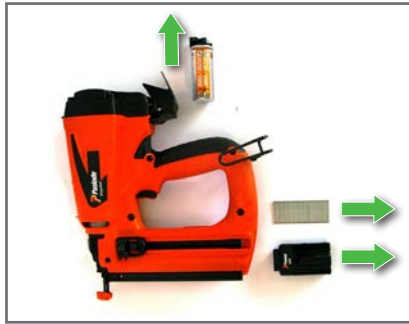

Click ↓

Click ↓

Paslode
Impulse

IM50 F18
L : 16 ▶ 50 mm
F18 Gauge

Paslode
Impulse

= 6000 max

15 mn = 2000 max
30 mn = 5000 max
60 mn = 6000 max
2 mn = 200

1000/hour
4000/day