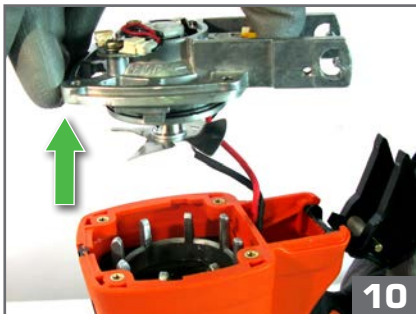

Click ↓

Click ↓

Paslode
Impulse

IM50 F18
L : 16 ▶ 50 mm
F18 Gauge

Paslode
Impulse

= 6000 max

15 mn = 2000 max
30 mn = 5000 max
60 mn = 6000 max
2 mn = 200

1000/hour
4000/day