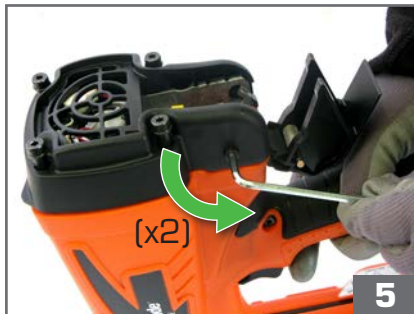

Click ↓

Click ↓

Paslode
Impulse

IM50 F18
L : 16 ▶ 50 mm
F18 Gauge

Paslode
Impulse

= 6000 max

15 mn = 2000 max
30 mn = 5000 max
60 mn = 6000 max
2 mn = 200

1000/hour
4000/day