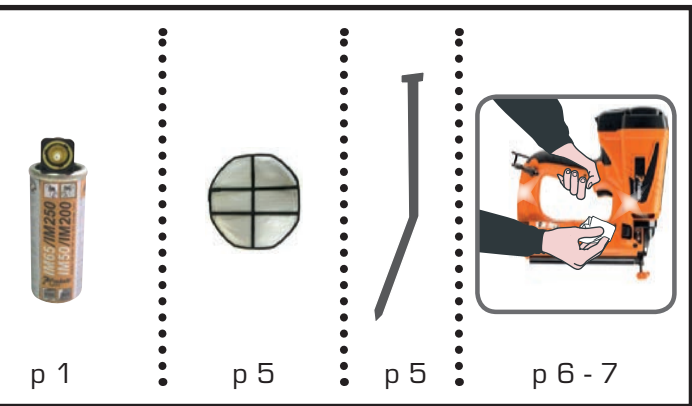

Click ↓

Click ↓

Paslode
Impulse

IM50 F18
L : 16 ▶ 50 mm
F18 Gauge

Paslode
Impulse

= 6000 max

15 mn = 2000 max
30 mn = 5000 max
60 mn = 6000 max
2 mn = 200

1000/hour
4000/day