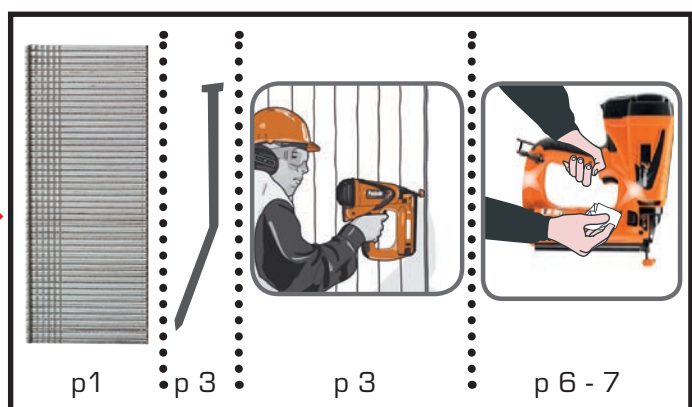

Click ↓

Click ↓

Paslode
Impulse

IM50 F18
L : 16 ▶ 50 mm
F18 Gauge

Paslode
Impulse

= 6000 max

15 mn = 2000 max
30 mn = 5000 max
60 mn = 6000 max
2 mn = 200

1000/hour
4000/day