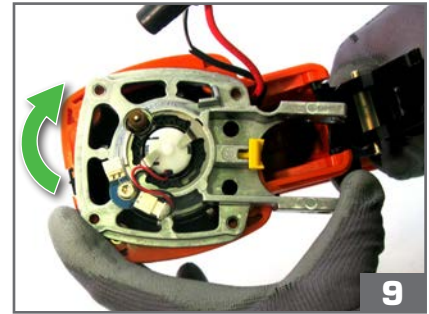

Click ↓

Click ↓

Paslode
Impulse

IM50 F18
L : 16 ▶ 50 mm
F18 Gauge

Paslode
Impulse

= 6000 max

15 mn = 2000 max
30 mn = 5000 max
60 mn = 6000 max
2 mn = 200

1000/hour
4000/day