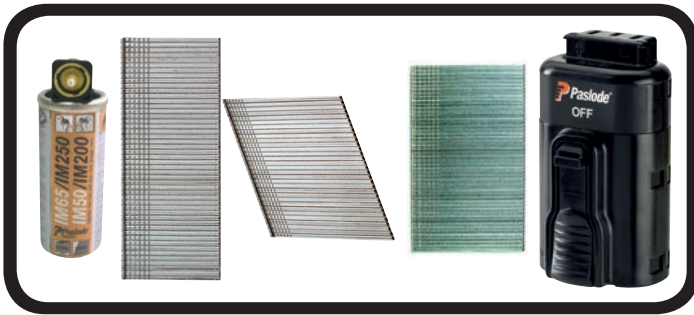

Paslode®
Impulse®

IM65 F16 Lithium
IM65A F16 Lithium
IM50 F18 Lithium

Paslode
Impulse

= 1000

Paslode
Impulse

IM65 F16
L : 16 ▶ 63 mm
F16 Gauge

Paslode
Impulse

IM65A F16
L : 16 ▶ 63 mm
F16 Gauge

Click ↓

Click ↓

Paslode
Impulse

IM50 F18
L : 16 ▶ 50 mm
F18 Gauge

Paslode
Impulse

= 6000 max

15 mn = 2000 max
30 mn = 5000 max
60 mn = 6000 max
2 mn = 200

1000/hour
4000/day