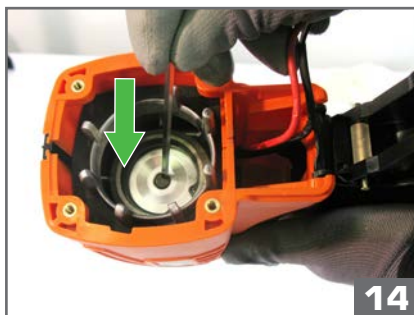

Click ↓

Click ↓

Paslode
Impulse

IM50 F18
L : 16 ▶ 50 mm
F18 Gauge

Paslode
Impulse

= 6000 max

15 mn = 2000 max
30 mn = 5000 max
60 mn = 6000 max
2 mn = 200

1000/hour
4000/day