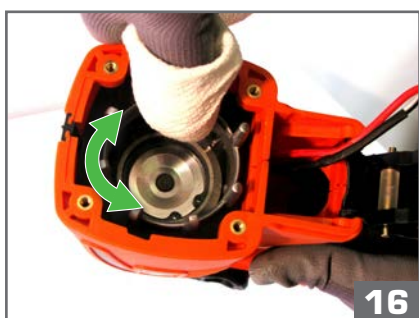

Click ↓

Click ↓

Paslode
Impulse

IM50 F18
L : 16 ▶ 50 mm
F18 Gauge

Paslode
Impulse

= 6000 max

15 mn = 2000 max
30 mn = 5000 max
60 mn = 6000 max
2 mn = 200

1000/hour
4000/day