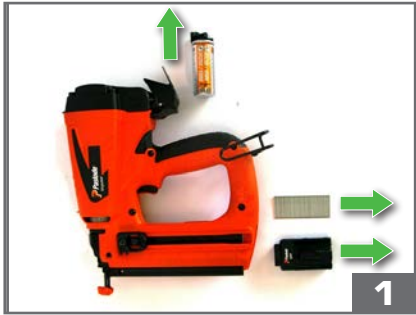

Click ↓

Click ↓

Paslode
Impulse

IM50 F18
L : 16 ▶ 50 mm
F18 Gauge

Paslode
Impulse

= 6000 max

15 mn = 2000 max
30 mn = 5000 max
60 mn = 6000 max
2 mn = 200

1000/hour
4000/day