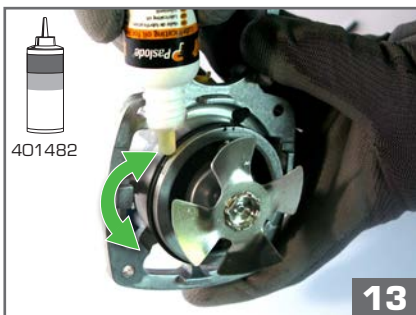

Click ↓

Click ↓

Paslode
Impulse

IM50 F18
L : 16 ▶ 50 mm
F18 Gauge

Paslode
Impulse

= 6000 max

15 mn = 2000 max
30 mn = 5000 max
60 mn = 6000 max
2 mn = 200

1000/hour
4000/day