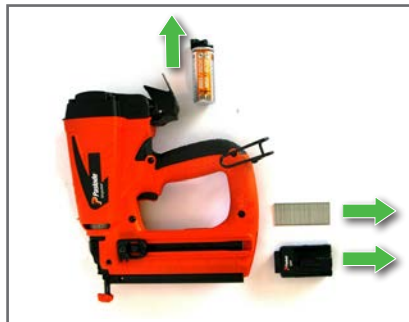

Click ↓

Click ↓

Paslode
Impulse

IM50 F18
L : 16 ▶ 50 mm
F18 Gauge

Paslode
Impulse

= 6000 max

15 mn = 2000 max
30 mn = 5000 max
60 mn = 6000 max
2 mn = 200

1000/hour
4000/day