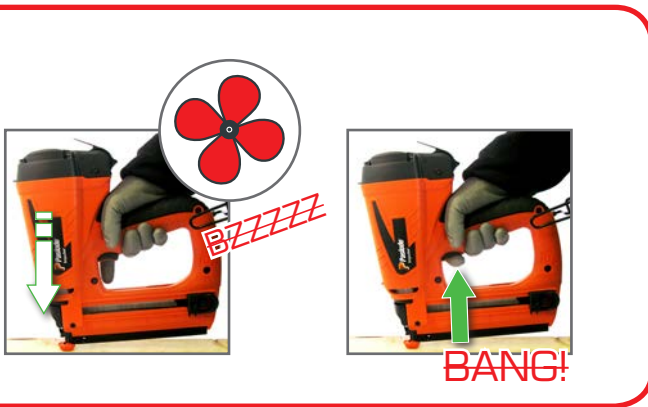

Click ↓

Click ↓

Paslode
Impulse

IM50 F18
L : 16 ▶ 50 mm
F18 Gauge

Paslode
Impulse

= 6000 max

15 mn = 2000 max
30 mn = 5000 max
60 mn = 6000 max
2 mn = 200

1000/hour
4000/day