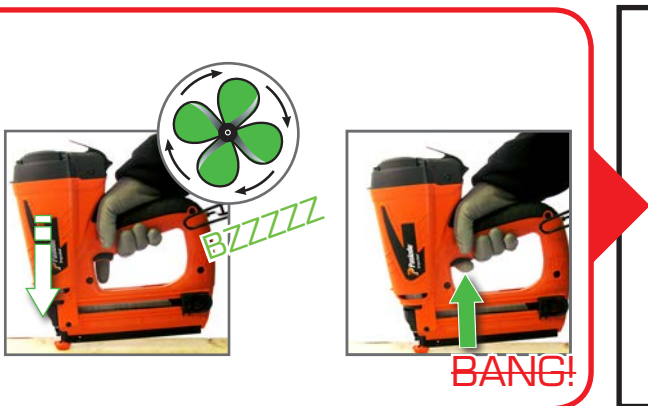

Click ↓

Click ↓

Paslode
Impulse

IM50 F18
L : 16 ▶ 50 mm
F18 Gauge

Paslode
Impulse

= 6000 max

15 mn = 2000 max
30 mn = 5000 max
60 mn = 6000 max
2 mn = 200

1000/hour
4000/day