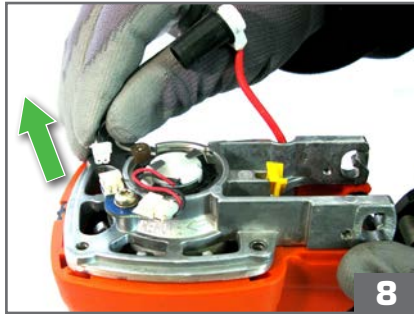

Click ↓

Click ↓

Paslode
Impulse

IM50 F18
L : 16 ▶ 50 mm
F18 Gauge

Paslode
Impulse

= 6000 max

15 mn = 2000 max
30 mn = 5000 max
60 mn = 6000 max
2 mn = 200

1000/hour
4000/day