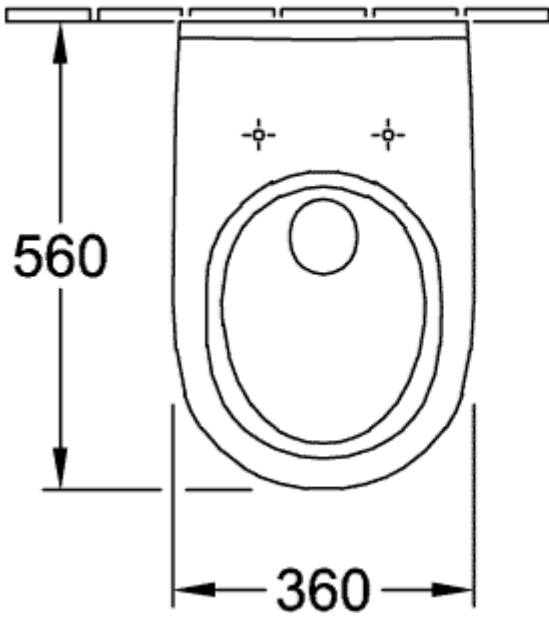

## PRODUKTINFORMASJON

Artikkelittittel	Villeroy & Boch O.novo Kombipakke, veggmontert, Hvit Alpin
Artikkelnummer	5660H101
Montering/monteringstype	veggmontert
Leveringsomfang	1 x vasketoalett , 1 x toalettsete og deksel
Dybde i mm	560
Bredde i mm	360
Høyde i mm	350
Kolleksjon	O.novo
Egnet for	Skjult sisterner
Innovativ spyleteknologi (med TwistFlush)	Nei
Innovativ spyleteknologi (med TwistFlush[e <sup>3</sup> ])	Nei
Spylingsvolum l	3 / 4,5 l
Veggmontert - gulvstående	veggmontert
Funksjon	<ul style="list-style-type: none"><li>• med automatisk senkemekanisme (myk lukning)</li><li>• med avtakbart sete (hurtigutløsning)</li></ul>
Materiale	Sanitær keramikk
Fargenavn	Hvit Alpin
Annet materiale	Toalettsete: Herdeplast
Andre overflater	Toalettsete: blank
Form	Ovalt
Fargebetegnelse	Hvit Alpin
Andre fargebetegnelser	Toalettsete: Hvit Alpin
Antibakteriell overflate (med AntiBac)	Nei
Enkel overflaterengjøring (CeramicPlus)	Nei
Kantløs (DirectFlush)	Nei
Spylingstype	Sykehus
Integrert friskhetsløsning (med ViFresh)	Nei
Utløp/utløp	horisontalt avløp

TEKNISKE TEGNINGER

5660H101

5660H101