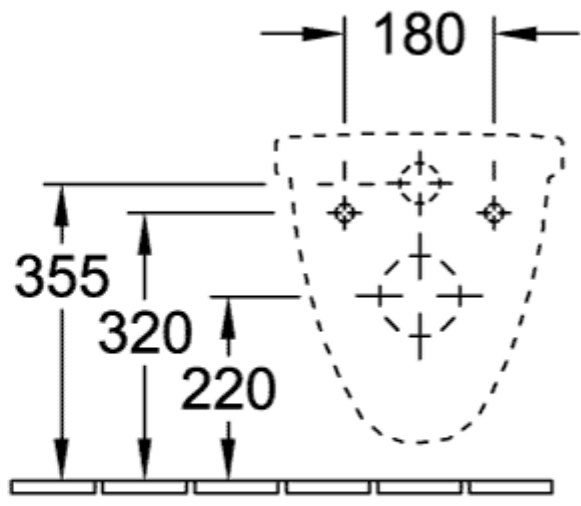

## PRODUKTINFORMASJON

Artikkelittittel	Villeroy & Boch O.novo Kombipakke, veggmontert, Hvit Alpin
Artikkelnummer	5660H101
Montering/monteringstype	veggmontert
Leveringsomfang	1 x vasketoalett , 1 x toalettsete og deksel
Dybde i mm	560
Bredde i mm	360
Høyde i mm	350
Kolleksjon	O.novo
Egnet for	Skjult sisterner
Innovativ spyleteknologi (med TwistFlush)	Nei
Innovativ spyleteknologi (med TwistFlush[e <sup>3</sup> ])	Nei
Spylingsvolum l	3 / 4,5 l
Veggmontert - gulvstående	veggmontert
Funksjon	<ul style="list-style-type: none"><li>• med automatisk senkemekanisme (myk lukning)</li><li>• med avtakbart sete (hurtigutløsning)</li></ul>
Materiale	Sanitær keramikk
Fargenavn	Hvit Alpin
Annet materiale	Toalettsete: Herdeplast
Andre overflater	Toalettsete: blank
Form	Ovalt
Fargebetegnelse	Hvit Alpin
Andre fargebetegnelser	Toalettsete: Hvit Alpin
Antibakteriell overflate (med AntiBac)	Nei
Enkel overflaterengjøring (CeramicPlus)	Nei
Kantløs (DirectFlush)	Nei
Spylingstype	Sykehus
Integrert friskhetsløsning (med ViFresh)	Nei
Utløp/utløp	horisontalt avløp

TEKNISKE TEGNINGER

5660H101

5660H101