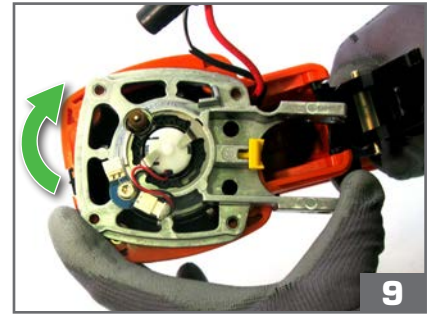

Click ↓

Click ↓

Paslode
Impulse

IM50 F18
L : 16 ▶ 50 mm
F18 Gauge

Paslode
Impulse

= 6000 max

15 mn = 2000 max
30 mn = 5000 max
60 mn = 6000 max
2 mn = 200

**1000/hour
4000/day**