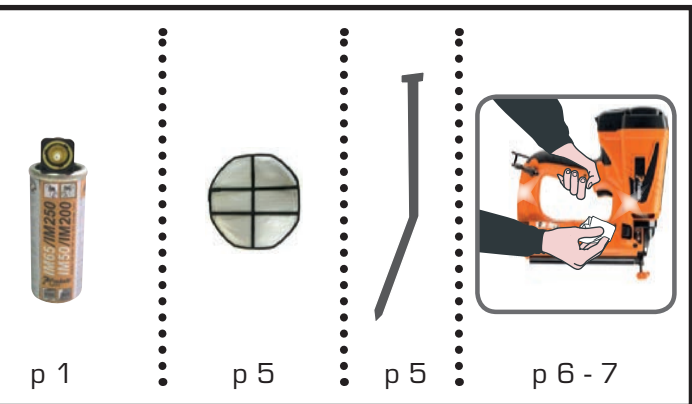

Click ↓

Click ↓

Paslode
Impulse

IM50 F18
L : 16 ▶ 50 mm
F18 Gauge

Paslode
Impulse

= 6000 max

15 mn = 2000 max
30 mn = 5000 max
60 mn = 6000 max
2 mn = 200

**1000/hour
4000/day**