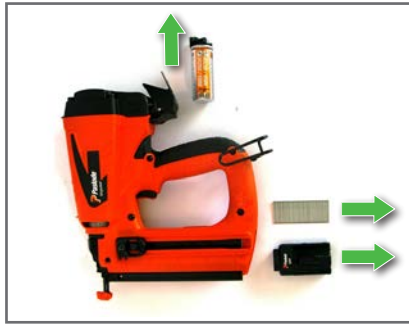

Click ↓

Click ↓

Paslode
Impulse

IM50 F18
L : 16 ▶ 50 mm
F18 Gauge

Paslode
Impulse

= 6000 max

15 mn = 2000 max
30 mn = 5000 max
60 mn = 6000 max
2 mn = 200

**1000/hour
4000/day**