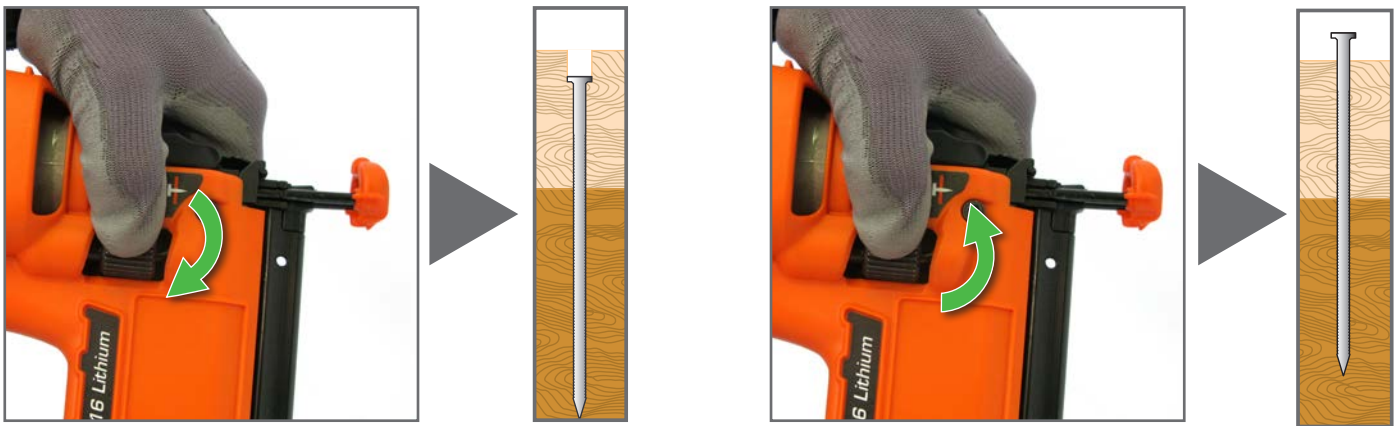

Click ↓

Click ↓

Paslode
Impulse

IM50 F18
L : 16 ▶ 50 mm
F18 Gauge

Paslode
Impulse

= 6000 max

15 mn = 2000 max
30 mn = 5000 max
60 mn = 6000 max
2 mn = 200

**1000/hour
4000/day**