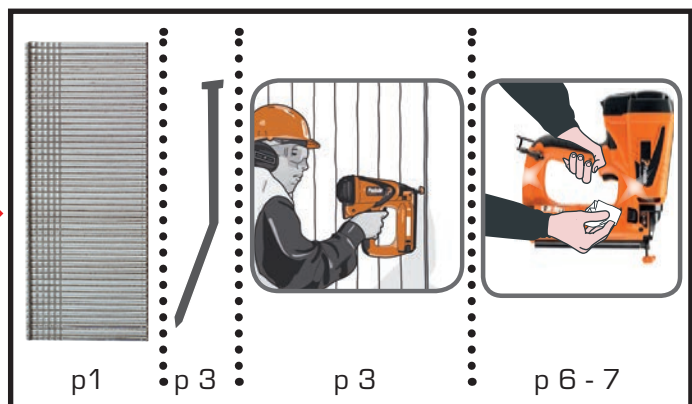

Click ↓

Click ↓

Paslode
Impulse

IM50 F18
L : 16 ▶ 50 mm
F18 Gauge

Paslode
Impulse

= 6000 max

15 mn = 2000 max
30 mn = 5000 max
60 mn = 6000 max
2 mn = 200

**1000/hour
4000/day**