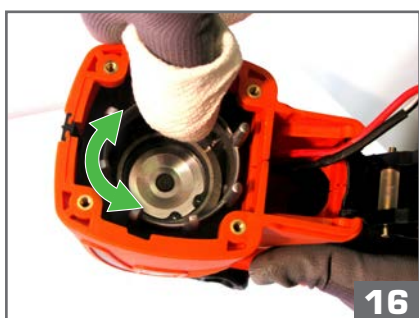

Click ↓

Click ↓

Paslode
Impulse

IM50 F18
L : 16 ▶ 50 mm
F18 Gauge

Paslode
Impulse

= 6000 max

15 mn = 2000 max
30 mn = 5000 max
60 mn = 6000 max
2 mn = 200

**1000/hour
4000/day**