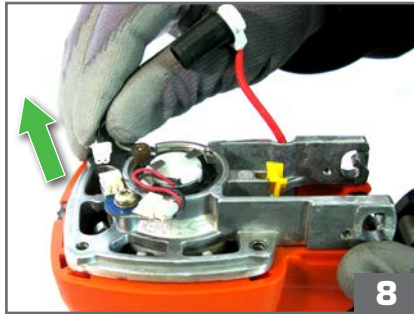

Click ↓

Click ↓

Paslode
Impulse

IM50 F18
L : 16 ▶ 50 mm
F18 Gauge

Paslode
Impulse

= 6000 max

15 mn = 2000 max
30 mn = 5000 max
60 mn = 6000 max
2 mn = 200

**1000/hour
4000/day**