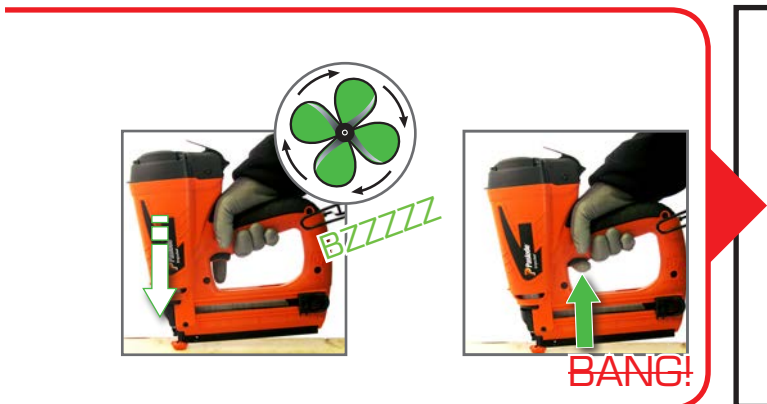

Click ↓

Click ↓

Paslode
Impulse

IM50 F18
L : 16 ▶ 50 mm
F18 Gauge

Paslode
Impulse

= 6000 max

15 mn = 2000 max
30 mn = 5000 max
60 mn = 6000 max
2 mn = 200

**1000/hour
4000/day**