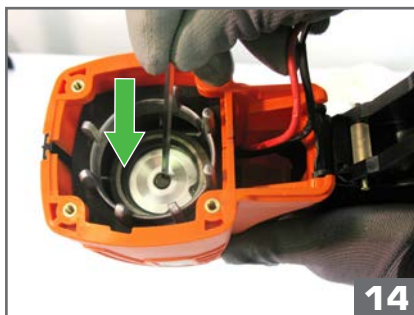

Click ↓

Click ↓

Paslode
Impulse

IM50 F18
L : 16 ▶ 50 mm
F18 Gauge

Paslode
Impulse

= 6000 max

15 mn = 2000 max
30 mn = 5000 max
60 mn = 6000 max
2 mn = 200

**1000/hour
4000/day**