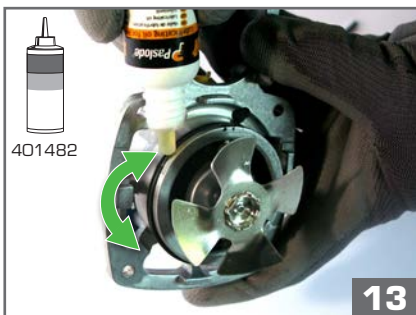

Click ↓

Click ↓

Paslode
Impulse

IM50 F18
L : 16 ▶ 50 mm
F18 Gauge

Paslode
Impulse

= 6000 max

15 mn = 2000 max
30 mn = 5000 max
60 mn = 6000 max
2 mn = 200

**1000/hour
4000/day**