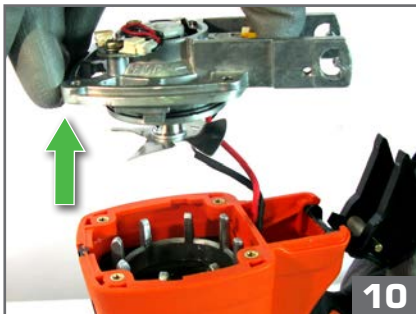

Click ↓

Click ↓

Paslode
Impulse

IM50 F18
L : 16 ▶ 50 mm
F18 Gauge

Paslode
Impulse

= 6000 max

15 mn = 2000 max
30 mn = 5000 max
60 mn = 6000 max
2 mn = 200

**1000/hour
4000/day**