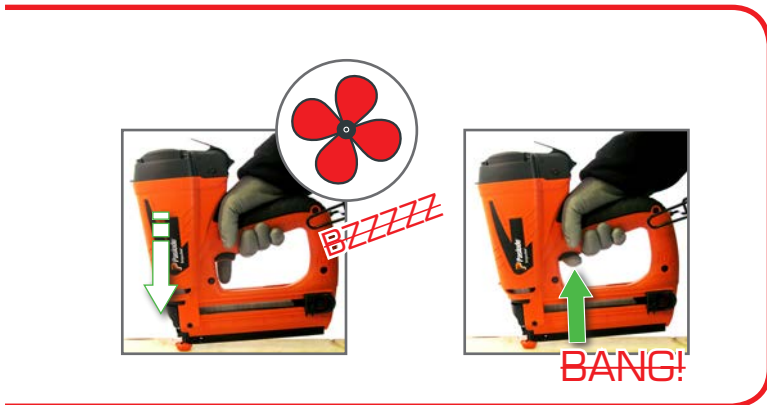

Click ↓

Click ↓

Paslode
Impulse

IM50 F18
L : 16 ▶ 50 mm
F18 Gauge

Paslode
Impulse

= 6000 max

15 mn = 2000 max
30 mn = 5000 max
60 mn = 6000 max
2 mn = 200

**1000/hour
4000/day**