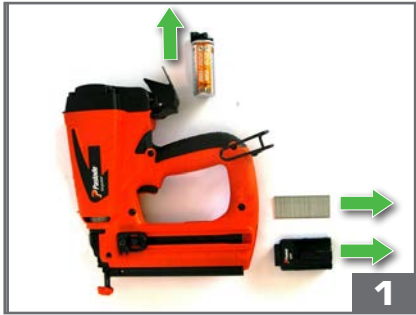

Click ↓

Click ↓

Paslode
Impulse

IM50 F18
L : 16 ▶ 50 mm
F18 Gauge

Paslode
Impulse

= 6000 max

15 mn = 2000 max
30 mn = 5000 max
60 mn = 6000 max
2 mn = 200

**1000/hour
4000/day**