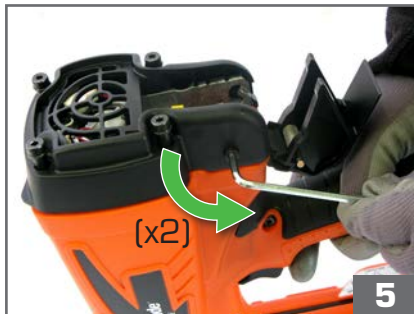

Click ↓

Click ↓

Paslode
Impulse

IM50 F18
L : 16 ▶ 50 mm
F18 Gauge

Paslode
Impulse

= 6000 max

15 mn = 2000 max
30 mn = 5000 max
60 mn = 6000 max
2 mn = 200

**1000/hour
4000/day**