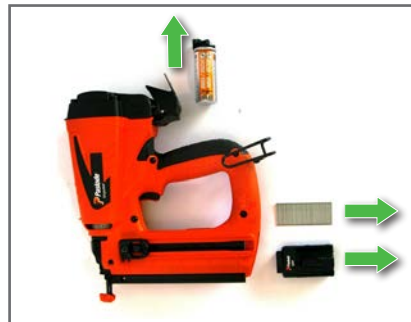

Click ↓

Click ↓

Paslode
Impulse

IM50 F18
L : 16 ▶ 50 mm
F18 Gauge

Paslode
Impulse

= 6000 max

15 mn = 2000 max
30 mn = 5000 max
60 mn = 6000 max
2 mn = 200

**1000/hour
4000/day**