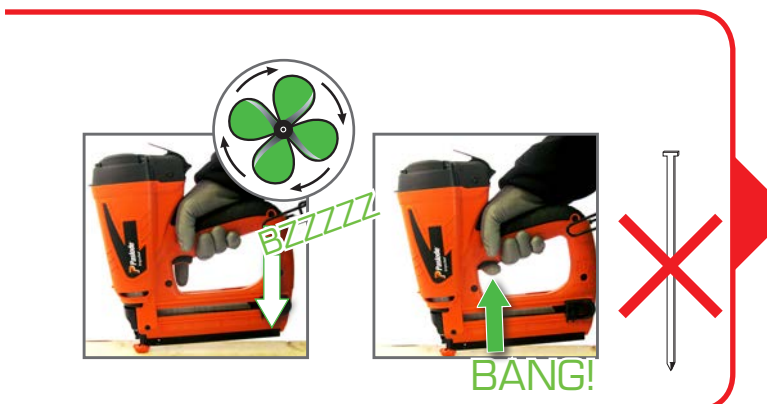

Click ↓

Click ↓

Paslode
Impulse

IM50 F18
L : 16 ▶ 50 mm
F18 Gauge

Paslode
Impulse

= 6000 max

15 mn = 2000 max
30 mn = 5000 max
60 mn = 6000 max
2 mn = 200

**1000/hour
4000/day**