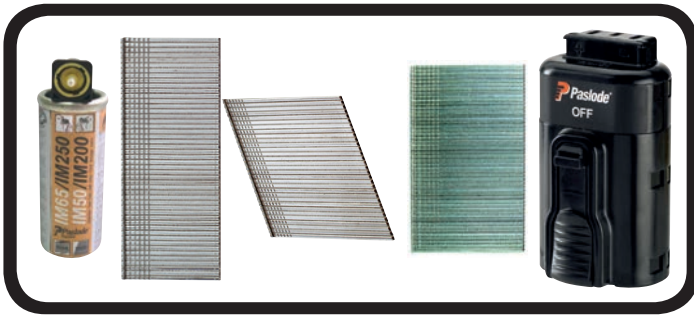

Paslode®
Impulse®

IM65 F16 Lithium
IM65A F16 Lithium
IM50 F18 Lithium

Paslode
Impulse

= 1000

Paslode
Impulse

IM65 F16
L : 16 ▶ 63 mm
F16 Gauge

Paslode
Impulse

IM65A F16
L : 16 ▶ 63 mm
F16 Gauge

Click ↓

Click ↓

Paslode
Impulse

IM50 F18
L : 16 ▶ 50 mm
F18 Gauge

Paslode
Impulse

= 6000 max

15 mn = 2000 max
30 mn = 5000 max
60 mn = 6000 max
2 mn = 200

**1000/hour
4000/day**