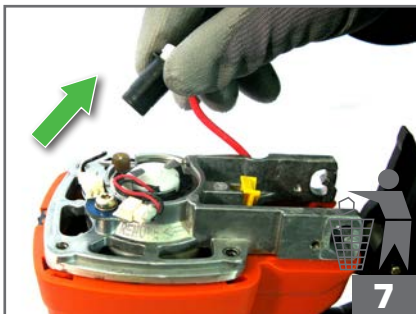

Click ↓

Click ↓

Paslode
Impulse

IM50 F18
L : 16 ▶ 50 mm
F18 Gauge

Paslode
Impulse

= 6000 max

15 mn = 2000 max
30 mn = 5000 max
60 mn = 6000 max
2 mn = 200

**1000/hour
4000/day**