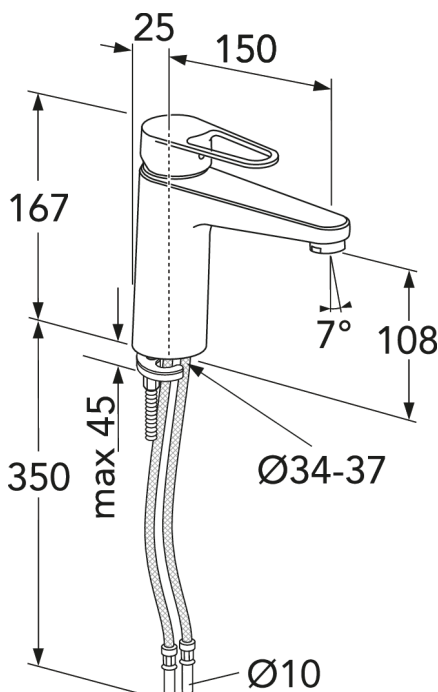

Informasjon om pakking

Lengde: 295 mm | Bredder: 290 mm | Høyde: 75 mm

Vekt: 1.5 kg

Antall i pakken: 1 st

Montering og vedlikehold

Før installasjonen må ledningene rengjøres. Kran er koblet til kaldvannsledningen til høyre og varmtvannsledningen til venstre. Vanntrykk: maks 1000 kPa, min 50 kPa. Varmtavnstemperturen maks: 70 C, min 45 C. Vi er ikke ansvarlig for feil som står ved feil installasjon.

Energimerking og sertifiseringer

Teknisk informasjon

- Tappekapasitet med 3 bar (300kPa): 0,074 Max. tap capacity (at 300 kPa): %s l/s
- CO2e fotavtrykk: 6,656
- Tilkoblingsdimensjon: 10mm

Reservedeler

Nr.	Produkt	NRF-nr.	Art.nr.
1	Ettgrepsspak Nye Nautic		GB41639803 01
2	Dekkekåpe.		GB41639523 01
3	Mutter - kerampakke		GB41639522 01
4	Kerampakke 35mm Smart+ standard	4342719	GB41637393
5	Kerampakke 35mm Smart+ energieffektiv		GB41639567 01
6	Strålesamler	4343241	GB41630131 01
7	Strålesamler		GB41639565 01
8	Parlator/ Strålesamler		GB41639171 01
10	SoftPex-slange		GB41638721 02
12	Monteringssett		GB41639936 01
13	SoftPex-slange 300mm		GB41638720 01
14	Dusjslange Biflex	4343804	GB41636263 00
15	Hånddusj	4343121	GB41633860 33
16	Feste til hånddusj	4340714	GB41637575
18	Pushdown-ventil	4343054	GB41636575 01
19	Pluggventil for silfilter	4342653	GB41637445
20	Ettgrepsspak Care	4340418	GB41639801 01

GUSTAVSBERG/

FLOW CHART/

Washbasin mixer, energy class A New Nautic

- 1. Max flow
- 2. Side spray
- 3. Optional aerator GB41638662 10

- 4. Optional aerator GB41638663 10

1. Max flow

- Flowrate at 300 kPa:	0,074 l/s
- Pressure at flow 0,1 l/s:	N/A
- Pressure at flow 0,2 l/s:	N/A
- Pressure at flow 0,33 l/s:	N/A