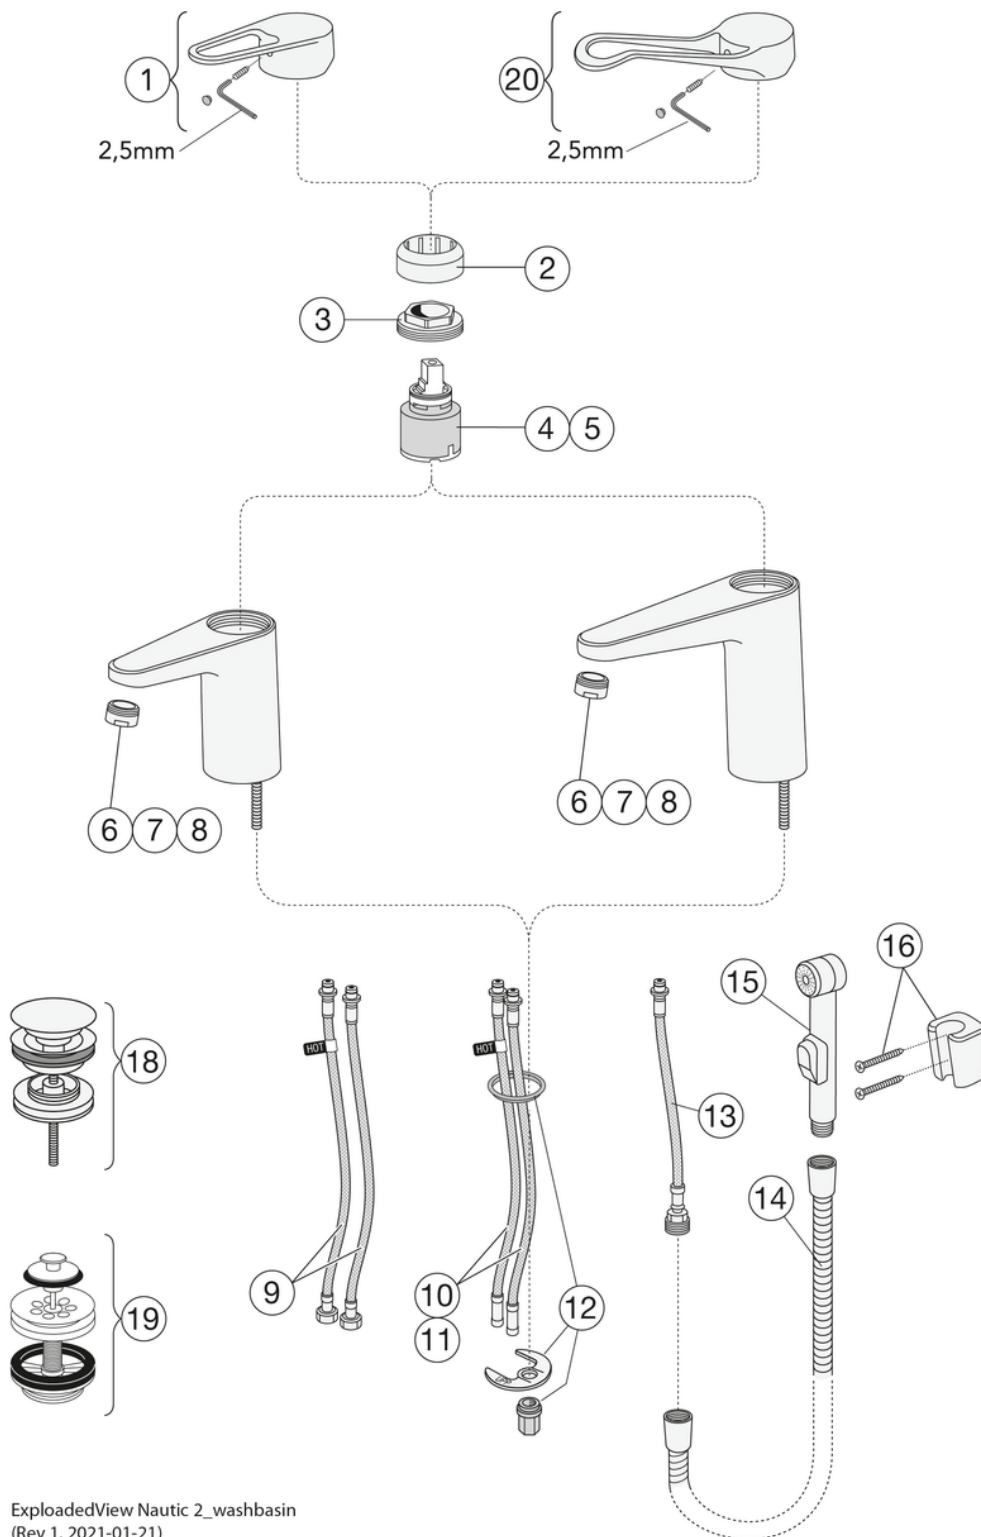

Reservedeler

ExplodedView Nautic 2_washbasin
(Rev 1. 2021-01-21)

Nr.	Produkt	NRF-nr.	Art.nr.
1	Ettgrepsspak Nye Nautic		GB41639803 01
2	Dekkekåpe.		GB41639523 01
3	Mutter - kerampakke		GB41639522 01
4	Kerampakke 35mm Smart+ standard	4342719	GB41637393
5	Kerampakke 35mm Smart+ energieffektiv		GB41639567 01
6	Strålesamler	4343241	GB41630131 01
7	Strålesamler		GB41639565 01
8	Parlator/ Strålesamler		GB41639171 01
10	SoftPex-slange		GB41638721 02
12	Monteringssett		GB41639936 01
13	SoftPex-slange 300mm		GB41638720 01
14	Dusjslange Biflex	4343804	GB41636263 00
15	Hånddusj	4343121	GB41633860 33
16	Feste til hånddusj	4340714	GB41637575
18	Pushdown-ventil	4343054	GB41636575 01
19	Pluggventil for silfilter	4342653	GB41637445
20	Ettgrepsspak Care	4340418	GB41639801 01