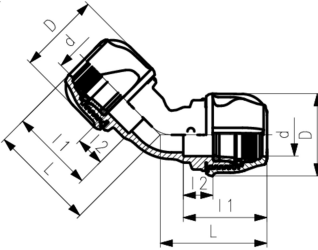

Albue 45°

- Installasjon uten demontering
- Egnet for PE og PEX rør
- 16 bar vann
- Material: PP
- Pakning: NBR for drikkevann
- Farge: Blå-Svart

d (mm)	PN (bar)	Kode	SP	GP	Vekt (kg)	D (mm)	L (mm)	l1 (mm)	l2 (mm)
20	16	158 400 016	1	150	0,068	45	65	54	19
25	16	158 400 017	1	90	0,104	53	82	59	21
32	16	158 400 018	1	60	0,173	64	84	66	23
40	16	158 400 019	30	0	0,262	75	96	76	26
50	16	158 400 020	20	0	0,514	97	113	88	30
63	16	158 400 021	10	0	0,900	114	133	104	35