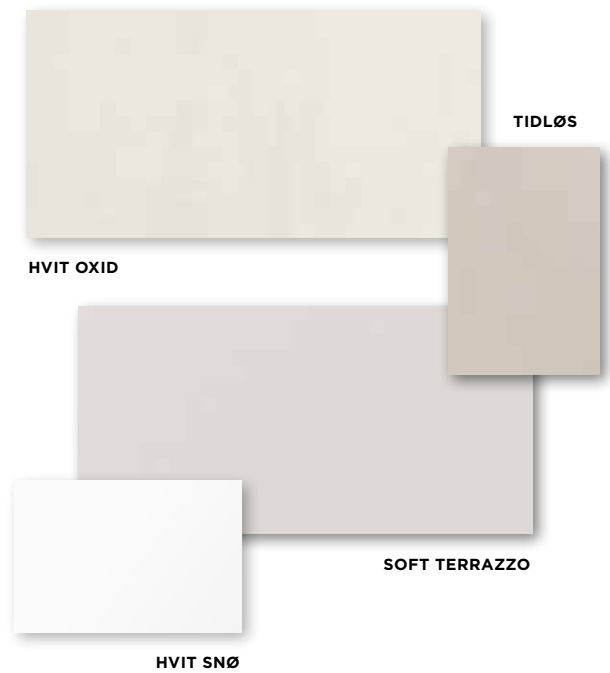

BLI INSPIRERT

Bloom

#friskhet #nomadisk #klorofyll

HVIT OKSID

En steins mykhet

HVIT OKSID 60 x 30 cm

DU HELLER MOT

Sense