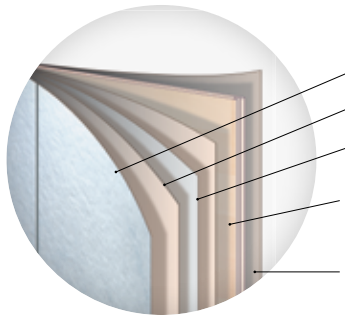

Veggpanelets oppbygning

1. **1. Høytrykkslaminat (HPL)**
   bestående av flere lag
   melaminimpregnert
   - Dekorpapir
   - Flere lag tykke kraftpapir
2. **2. Kryssfiner kjerne + klikklås**
3. **3. Stabiliserende lag**