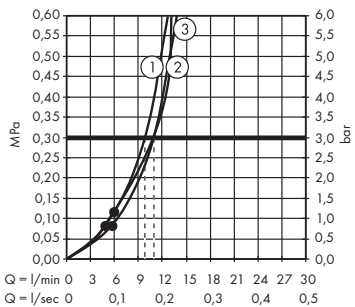

**Raindance Select S**  
**120 3jet PowderRain**  
 26014000

**Raindance Select S**  
**120 3jet PowderRain**  
 26014000

92672000

98058000

- DE** Reinigungsempfehlung / Garantie / Kontakt
- FR** Recommandation pour le nettoyage / Garanties / Contact
- EN** Cleaning recommendation / Warranty / Contact
- IT** Raccomandazione di pulizia / Garanzia / Contatto
- ES** Recomendaciones para la limpieza / Garantía / Contacto
- NL** Aanbevelingen inzake reiniging / Garantie / Contact
- DK** Rensning, anbefaling / Garanti / Kontakt
- PT** Recomendações de limpeza / Garantia / Contacto
- PL** Zalecenie dotyczące pielęgnacji / Gwarancja / Kontakt
- CS** Doporučení k čištění / Záruka / Kontakt
- SK** Odporúčania pre čistenie / Záruka / Kontakt
- ZH** 清洁指南 / 担保 / 接触
- RU** Рекомендации по очистке / Гарантия / Контакты
- HU** Tisztítási tanácsok / Garancia / érintkezés
- FI** Puhdistussuositus / Takuu / Kosketus
- SV** Rengöringsrekommendationer / Garanti / Contacto
- LT** Valymo rekomendacijos / Garantija / Kontaktai
- HR** Preporuke za čišćenje / Garancija / Kontakt
- TR** Temizleme önerisi / Garanti / Temas
- RO** Recomandări pentru curățare / Garanție / Contact
- EL** Σύσταση καθαρισμού / Εγγύηση / επαφή
- SL** Priporočilo za čiščenje / Garancija / Kontakt
- ET** Puhastussuovitused / Garantii / Kontakt
- LV** Tīrīšanas ieteikumi / Garantija / Kontakti
- SR** Preporuke za čišćenje / Garancija / Kontakt
- NO** Anbefaling for rengjøring / Garanti / Kontakt
- BG** Препоръка за почистване / Гаранция / Контакт
- SQ** Këshilla rreth pastrimit / Garancia / Kontakt
- KO** 세정시 권장사항 / 품질보증 / 접촉
- AR** توصيات التنظيف / الضمان (الولايات المتحدة الأمريكية) / اتصال