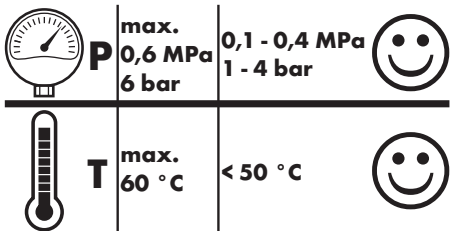

**Raindance Select S**  
**120 3jet PowderRain**  
 26014000

**Raindance Select S**  
**120 3jet PowderRain**  
 26014000

92672000

98058000

- DE** Reinigungsempfehlung / Garantie / Kontakt
- FR** Recommandation pour le nettoyage / Garanties / Contact
- EN** Cleaning recommendation / Warranty / Contact
- IT** Raccomandazione di pulizia / Garanzia / Contatto
- ES** Recomendaciones para la limpieza / Garantía / Contacto
- NL** Aanbevelingen inzake reiniging / Garantie / Contact
- DK** Rensning, anbefaling / Garanti / Kontakt
- PT** Recomendações de limpeza / Garantia / Contacto
- PL** Zalecenie dotyczące pielęgnacji / Gwarancja / Kontakt
- CS** Doporučení k čištění / Záruka / Kontakt
- SK** Odporúčania pre čistenie / Záruka / Kontakt
- ZH** 清洁指南 / 担保 / 接触
- RU** Рекомендации по очистке / Гарантия / Контакты
- HU** Tisztítási tanácsok / Garancia / érintkezés
- FI** Puhdistussuositus / Takuu / Kosketus
- SV** Rengöringsrekommendationer / Garanti / Contacto
- LT** Valymo rekomendacijos / Garantija / Kontaktai
- HR** Preporuke za čišćenje / Garancija / Kontakt
- TR** Temizleme önerisi / Garanti / Temas
- RO** Recomandări pentru curățare / Garanție / Contact
- EL** Σύσταση καθαρισμού / Εγγύηση / επαφή
- SL** Priporočilo za čiščenje / Garancija / Kontakt
- ET** Puhastussuovitused / Garantii / Kontakt
- LV** Tīrīšanas ieteikumi / Garantija / Kontakti
- SR** Preporuke za čišćenje / Garancija / Kontakt
- NO** Anbefaling for rengjøring / Garanti / Kontakt
- BG** Препоръка за почистване / Гаранция / Контакт
- SQ** Këshilla rreth pastrimit / Garancia / Kontakt
- KO** 세정시 권장사항 / 품질보증 / 접촉
- AR** توصيات التنظيف / الضمان (الولايات المتحدة الأمريكية) / اتصال