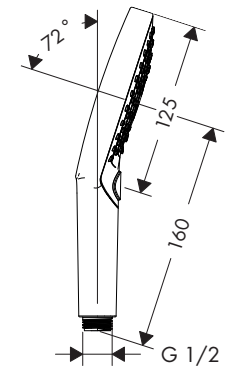

Raindance Select S
120 3jet PowderRain
 26014000

Raindance Select S
120 3jet PowderRain
 26014000

92672000
98058000

- DE** Reinigungsempfehlung / Garantie / Kontakt
- FR** Recommandation pour le nettoyage / Garanties / Contact
- EN** Cleaning recommendation / Warranty / Contact
- IT** Raccomandazione di pulizia / Garanzia / Contatto
- ES** Recomendaciones para la limpieza / Garantía / Contacto
- NL** Aanbevelingen inzake reiniging / Garantie / Contact
- DK** Rensning, anbefaling / Garanti / Kontakt
- PT** Recomendações de limpeza / Garantia / Contacto
- PL** Zalecenie dotyczące pielęgnacji / Gwarancja / Kontakt
- CS** Doporučení k čištění / Záruka / Kontakt
- SK** Odporúčania pre čistenie / Záruka / Kontakt
- ZH** 清洁指南 / 担保 / 接触
- RU** Рекомендации по очистке / Гарантия / Контакты
- HU** Tisztítási tanácsok / Garancia / érintkezés
- FI** Puhdistussuositus / Takuu / Kosketus
- SV** Rengöringsrekommendationer / Garanti / Contacto
- LT** Valymo rekomendacijos / Garantija / Kontaktai
- HR** Preporuke za čišćenje / Garancija / Kontakt
- TR** Temizleme önerisi / Garanti / Temas
- RO** Recomandări pentru curățare / Garanție / Contact
- EL** Σύσταση καθαρισμού / Εγγύηση / επαφή
- SL** Priporočilo za čiščenje / Garancija / Kontakt
- ET** Puhastussuovitused / Garantii / Kontakt
- LV** Tīrīšanas ieteikumi / Garantija / Kontakti
- SR** Preporuke za čišćenje / Garancija / Kontakt
- NO** Anbefaling for rengjøring / Garanti / Kontakt
- BG** Препоръка за почистване / Гаранция / Контакт
- SQ** Këshilla rreth pastrimit / Garancia / Kontakt
- KO** 세정시 권장사항 / 품질보증 / 접촉
- AR** توصيات التنظيف / الضمان (الولايات المتحدة الأمريكية) / اتصال