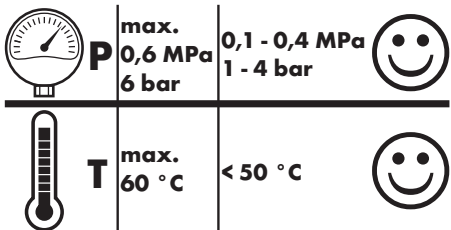

Raindance Select S
120 3jet PowderRain
 26014000

Raindance Select S
120 3jet PowderRain
 26014000

92672000
98058000

- DE** Reinigungsempfehlung / Garantie / Kontakt
- FR** Recommandation pour le nettoyage / Garanties / Contact
- EN** Cleaning recommendation / Warranty / Contact
- IT** Raccomandazione di pulizia / Garanzia / Contatto
- ES** Recomendaciones para la limpieza / Garantía / Contacto
- NL** Aanbevelingen inzake reiniging / Garantie / Contact
- DK** Rensning, anbefaling / Garanti / Kontakt
- PT** Recomendações de limpeza / Garantia / Contacto
- PL** Zalecenie dotyczące pielęgnacji / Gwarancja / Kontakt
- CS** Doporučení k čištění / Záruka / Kontakt
- SK** Odporúčania pre čistenie / Záruka / Kontakt
- ZH** 清洁指南 / 担保 / 接触
- RU** Рекомендации по очистке / Гарантия / Контакты
- HU** Tisztítási tanácsok / Garancia / érintkezés
- FI** Puhdistussuositus / Takuu / Kosketus
- SV** Rengöringsrekommendationer / Garanti / Contacto
- LT** Valymo rekomendacijos / Garantija / Kontaktai
- HR** Preporuke za čišćenje / Garancija / Kontakt
- TR** Temizleme önerisi / Garanti / Temas
- RO** Recomandări pentru curățare / Garanție / Contact
- EL** Σύσταση καθαρισμού / Εγγύηση / επαφή
- SL** Priporočilo za čiščenje / Garancija / Kontakt
- ET** Puhastussuovitused / Garantii / Kontakt
- LV** Tīrīšanas ieteikumi / Garantija / Kontakti
- SR** Preporuke za čišćenje / Garancija / Kontakt
- NO** Anbefaling for rengjøring / Garanti / Kontakt
- BG** Препоръка за почистване / Гаранция / Контакт
- SQ** Këshilla rreth pastrimit / Garancia / Kontakt
- KO** 세정시 권장사항 / 품질보증 / 접촉
- AR** توصيات التنظيف / الضمان (الولايات المتحدة الأمريكية) / اتصال