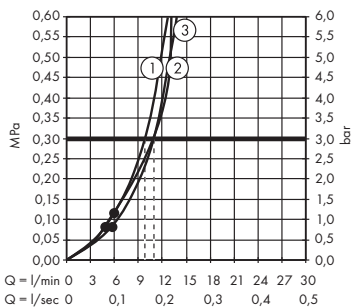

Raindance Select S
120 3jet PowderRain
 26014000

Raindance Select S
120 3jet PowderRain
 26014000

92672000
98058000

- DE** Reinigungsempfehlung / Garantie / Kontakt
- FR** Recommandation pour le nettoyage / Garanties / Contact
- EN** Cleaning recommendation / Warranty / Contact
- IT** Raccomandazione di pulizia / Garanzia / Contatto
- ES** Recomendaciones para la limpieza / Garantía / Contacto
- NL** Aanbevelingen inzake reiniging / Garantie / Contact
- DK** Rensning, anbefaling / Garanti / Kontakt
- PT** Recomendações de limpeza / Garantia / Contacto
- PL** Zalecenie dotyczące pielęgnacji / Gwarancja / Kontakt
- CS** Doporučení k čištění / Záruka / Kontakt
- SK** Odporúčania pre čistenie / Záruka / Kontakt
- ZH** 清洁指南 / 担保 / 接触
- RU** Рекомендации по очистке / Гарантия / Контакты
- HU** Tisztítási tanácsok / Garancia / érintkezés
- FI** Puhdistussuositus / Takuu / Kosketus
- SV** Rengöringsrekommendationer / Garanti / Contacto
- LT** Valymo rekomendacijos / Garantija / Kontaktai
- HR** Preporuke za čišćenje / Garancija / Kontakt
- TR** Temizleme önerisi / Garanti / Temas
- RO** Recomandări pentru curățare / Garanție / Contact
- EL** Σύσταση καθαρισμού / Εγγύηση / επαφή
- SL** Priporočilo za čiščenje / Garancija / Kontakt
- ET** Puhastussuovitused / Garantii / Kontakt
- LV** Tīrīšanas ieteikumi / Garantija / Kontakti
- SR** Preporuke za čišćenje / Garancija / Kontakt
- NO** Anbefaling for rengjøring / Garanti / Kontakt
- BG** Препоръка за почистване / Гаранция / Контакт
- SQ** Këshilla rreth pastrimit / Garancia / Kontakt
- KO** 세정시 권장사항 / 품질보증 / 접촉
- AR** توصيات التنظيف / الضمان (الولايات المتحدة الأمريكية) / اتصال