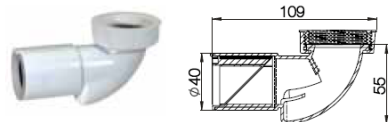

- Lavt byggemål • Tilstrekkelig strømningskapasitet • Ventilende funksjon (lufteventil)
- Tilbakeslagsventil • Lett å vedlikeholde • Skaper kreativitet
- Leveres for dimensjon Ø 40 mm i ulike installasjoner.

## PUM - Purus Universalmembran hvit/svart

NRF nr.: 451 39 24 - horisontal, hvit  
451 39 23 - vertikal, sort

Kapasitet Avhengig av type installasjon

Materiale: PP/Silikon

Info: Brukes for vertikal montering i inn/utløpende Ø40

## PUM avløpsalbue bad 1 1/2'' x 40

NRF nr.: 451 43 55 - hvit

Kapasitet ~0,8 l/s

Materiale: PP/Silikon.

## PUM avløpsalbue Servant 1 1/2''/1 1/4'' x 40

NRF nr.: 451 33 96 - hvit  
451 33 97 - krom

Kapasitet ~0,6 l/s

Materiale: PP/Silikon