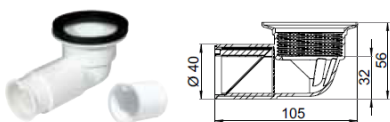

- Lavt byggemål • Tilstrekkelig strømningskapasitet • Ventilende funksjon (lufteventil)
- Tilbakeslagsventil • Lett å vedlikeholde • Skaper kreativitet
- Leveres for dimensjon Ø 40 mm i ulike installasjoner.

## PUM - Purus Universalmembran hvit/svart

NRF nr.: 451 39 24 - horisontal, hvit  
451 39 23 - vertikal, sort

Kapasitet Avhengig av type installasjon

Materiale: PP/Silikon

Info: Brukes for vertikal montering i inn/utløpende Ø40

## PUM avløpsalbue bad 1 1/2'' x 40

NRF nr.: 451 43 55 - hvit

Kapasitet ~0,8 l/s

Materiale: PP/Silikon.