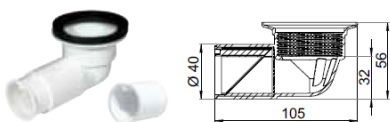

- Lavt byggemål • Tilstrekkelig strømningskapasitet • Ventilende funksjon (lufteventil)
- Tilbakeslagsventil • Lett å vedlikeholde • Skaper kreativitet
- Leveres for dimensjon Ø 40 mm i ulike installasjoner.

PUM - Purus Universalmembran hvit/svart

NRF nr.: 451 39 24 - horisontal, hvit
451 39 23 - vertikal, sort

Kapasitet Avhengig av type installasjon

Materiale: PP/Silikon

Info: Brukes for vertikal montering i inn/utløpende Ø40

PUM avløpsalbue bad 1 1/2'' x 40

NRF nr.: 451 43 55 - hvit

Kapasitet ~0,8 l/s

Materiale: PP/Silikon.

PUM avløpsalbue Servant 1 1/2''/1 1/4'' x 40

NRF nr.: 451 33 96 - hvit
451 33 97 - krom

Kapasitet ~0,6 l/s

Materiale: PP/Silikon

Info: Stor trakt for 2 vaskemaskiner