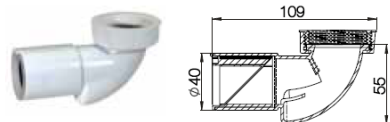

- Lavt byggemål • Tilstrekkelig strømningskapasitet • Ventilende funksjon (lufteventil)
- Tilbakeslagsventil • Lett å vedlikeholde • Skaper kreativitet
- Leveres for dimensjon Ø 40 mm i ulike installasjoner.

PUM - Purus Universalmembran hvit/svart

NRF nr.: 451 39 24 - horisontal, hvit
451 39 23 - vertikal, sort

Kapasitet Avhengig av type installasjon

Materiale: PP/Silikon

Info: Brukes for vertikal montering i inn/utløpende Ø40

PUM avløpsalbue bad 1 1/2'' x 40

NRF nr.: 451 43 55 - hvit

Kapasitet ~0,8 l/s

Materiale: PP/Silikon.

PUM avløpsalbue Servant 1 1/2''/1 1/4'' x 40

NRF nr.: 451 33 96 - hvit
451 33 97 - krom

Kapasitet ~0,6 l/s

Materiale: PP/Silikon

Info: Stor trakt for 2 vaskemaskiner