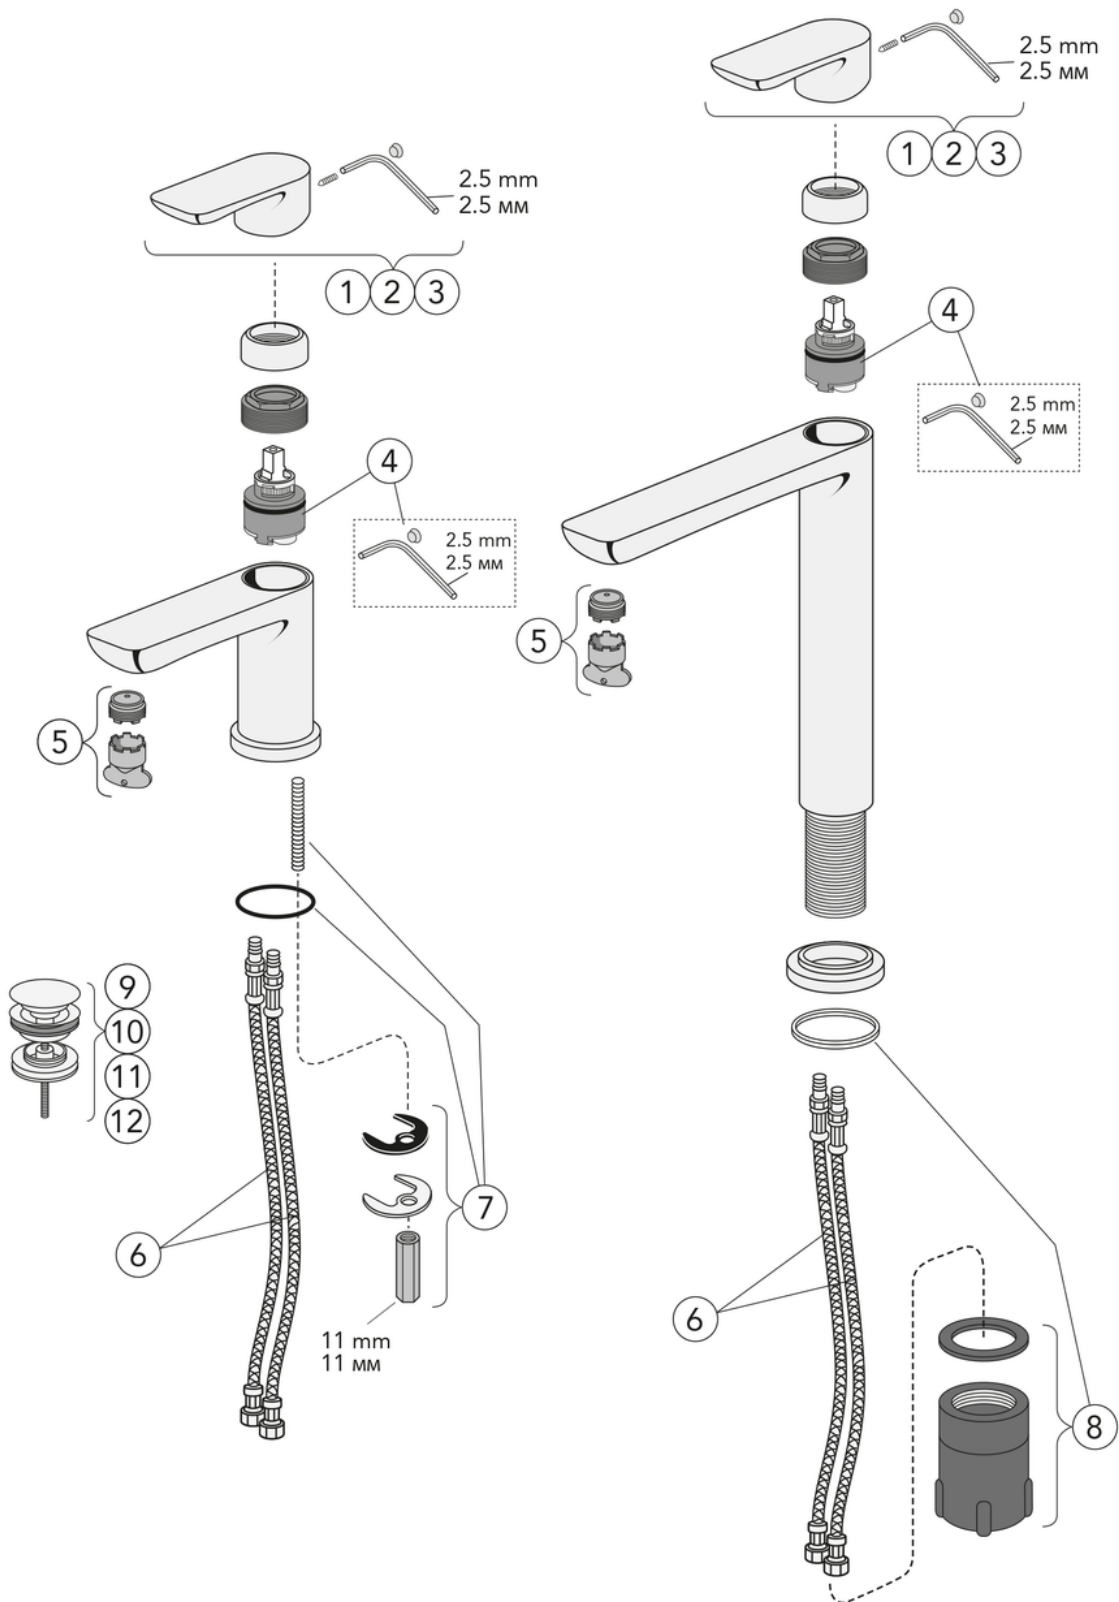

Art.nr.
GB41218051 53

EAN
7393792232180

Informasjon om pakking

Lengde: 225 mm | Bredde: 205 mm | Høyde: 70 mm

Vekt: 1.65 kg

Antall i pakken: 1 st

Montering og vedlikehold

Før installasjonen må ledningene rengjøres. Kran er koblet til kaldvannsledningen til høyre og varmtvannsledningen til venstre. Vanntrykk: maks 1000 kPa, min 50 kPa. Varmtvannstemperaturen maks: 70 C, min 45 C. Vi er ikke ansvarlig for feil som står ved feil installasjon.

Teknisk informasjon

- Tappekapasitet med 3 bar (300kPa): 0,13 Max. tap capacity (at 300 kPa): %s l/s
- Trykkfall ved nominell vannflyt ((0,1/0,2/0,33): 128 Pressure loss with flow (0,1 l/s) %s kPa

Reservedeler

| Nr. | Produkt | NRF-nr. | Art.nr. |
|-----|-----------------------------|---------|---------------|
| 1 | Ettgrepspak Estetic | | GB41639332 01 |
| 2 | | | GB41639332 53 |
| 3 | Ettgrepspak Estetic | | GB41639332 41 |
| 4 | Kerampakke ø35 med fordeler | | GB41639329 01 |
| 5 | Strålesamler, | | GB41639333 01 |
| 6 | SPX-slange | | GB41636726 02 |
| 7 | Monteringsdetaljer | | GB41639327 01 |
| 8 | Monteringsdetaljer | | GB41639331 01 |
| 9 | Pushdown-ventil | 4343054 | GB41636575 01 |
| 10 | Push-down ventil | 6020279 | GB41636575 23 |
| 11 | Pushdown-ventil Estetic | 6020278 | GB41636575 25 |
| 12 | Push-down ventil | 6020281 | GB41636575 41 |