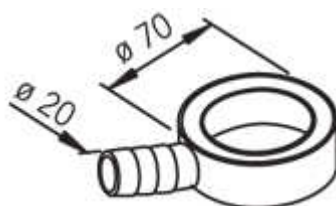

Teknisk informasjon

Mål