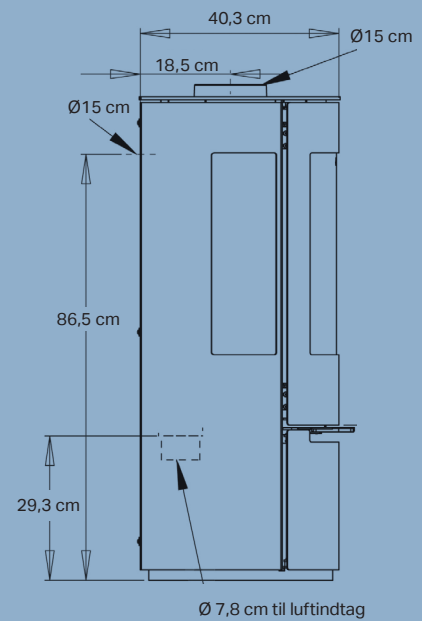

Aduro 22

- Enkel betjening
- Ren forbrenning
- Effektivt ruteskyl
- 5 års garanti*

**Aduro
Tronic**

Automatisk
lufttilførsel
opptil 40%
mindre
vedforbruk

Avstand (cm) til brennbart materiale

Spesifikasjoner

Nominell effekt	5,5 kW
Oppvarmer	30-140 m²
Røykavgang	Ø15 cm topp/bak
Avstand til brennbart materiale	Bak oven 7,5 cm, til siden 70 cm
Avstand til brannmur	5 cm bak og 30 cm til siden
Brennkammerbredde	36 cm
Mål (HxBxD)	98,2 x 44 x 40,3 cm
Avstand fra gulv til senter bakutgang	86,5 cm
Vekt	80 kg
Farge/Materiale	Svart platejern / Støbejernsbund
Virkningsgrad	78%
Partikkelutslipp	1,83 g/kg
Godkjennelser	Svanemerket, NS3058, CE, EN13240 & Ecodesign 2022
Inkl. Aduro-tronic automatikk	✓
Ekstern lufttilførsel	✓
Energiklasse	A
Energieffektivitetsindeks	104,1

*Registrér din Aduro peisovn på aduro.no/garanti senest fem måneder etter kjøpet og få fem års gratis garanti.

EAN: 5704065010428
NOBB: 56549920