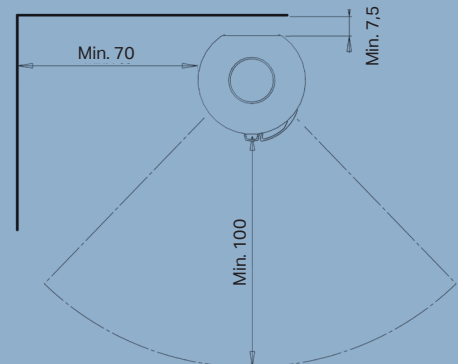

Avstand (cm) til brennbart materiale