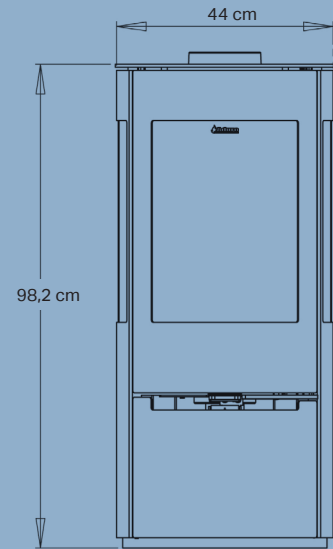

Aduro 22

- Enkel betjening
- Ren forbrenning
- Effektivt ruteskyl
- 5 års garanti*

**Aduro
Tronic**

Automatisk
lufttilførsel
opptil 40%
mindre
vedforbruk

Avstand (cm) til brennbart materiale

Spesifikasjoner

Nominell effekt	5,5 kW
Oppvarmer	30-140 m²
Røykavgang	Ø15 cm topp/bak
Avstand til brennbart materiale	Bak oven 7,5 cm, til siden 70 cm
Avstand til brannmur	5 cm bak og 30 cm til siden
Brennkammerbredde	36 cm
Mål (HxBxD)	98,2 x 44 x 40,3 cm
Avstand fra gulv til senter bakutgang	86,5 cm
Vekt	80 kg
Farge/Materiale	Svart platejern / Støbejernsbund
Virkningsgrad	78%
Partikkelutslipp	1,83 g/kg
Godkjennelser	Svanemerket, NS3058, CE, EN13240 & Ecodesign 2022
Inkl. Aduro-tronic automatikk	✓
Ekstern lufttilførsel	✓
Energiklasse	A
Energieffektivitetsindeks	104,1

*Registrér din Aduro peisovn på aduro.no/garanti senest fem måneder etter kjøpet og få fem års gratis garanti.

EAN: 5704065010428
NOBB: 56549920