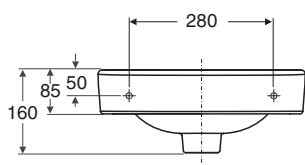

# Porsgrund Glow servant 11460, 12460, 11560, 12560

PB. nr.	NRF nr.	Vekt (kg)
<b>1146001301</b>	6000281	7,0
<b>1246001301</b>	6000283	
<b>1156001301</b>	6000279	
<b>1256001301</b>	6000282	

- 400 mm bred servant, produseres i hvitt.  
Monteringskruser nr Z6103600301 og tilhørende plastpropper følger med.  
**1146001301** hull for blandebatteri på venstre side.  
**1246001301** uten batterihull.  
**1156001301** hull for blandebatteri på høyre side.  
**1256001301** uten batterihull.

## Boltemontering

**1146001301, 1246001301** 400 x 280 x 160

- Batterihullets dimensjon  $\varnothing 35$  mm.  
Framkantens høyde fra gulv 800-900 mm.

**1156001101, 1256001101** 400 x 280 x 160

Z6103600301 M8 x 75 mm