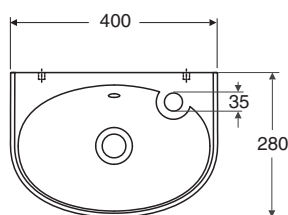

# Porsgrund Glow servant 11460, 12460, 11560, 12560

PB. nr.	NRF nr.	Vekt (kg)
<b>1146001301</b>	6000281	7,0
<b>1246001301</b>	6000283	
<b>1156001301</b>	6000279	
<b>1256001301</b>	6000282	

- 400 mm bred servant, produseres i hvitt.  
Monteringskruser nr Z6103600301 og tilhørende plastpropper følger med.  
**1146001301** hull for blandebatteri på venstre side.  
**1246001301** uten batterihull.  
**1156001301** hull for blandebatteri på høyre side.  
**1256001301** uten batterihull.

## Boltemontering

**1146001301, 1246001301** 400 x 280 x 160

- Batterihullets dimensjon  $\varnothing 35$  mm.  
Framkantens høyde fra gulv 800-900 mm.

**1156001101, 1256001101** 400 x 280 x 160

Z6103600301 M8 x 75 mm