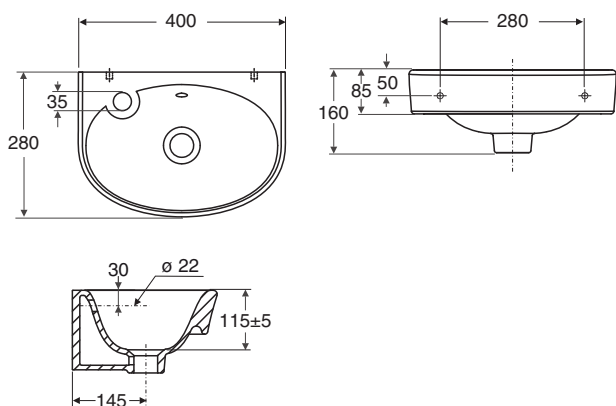

Porsgrund Glow servant 11460, 12460, 11560, 12560

PB. nr.	NRF nr.	Vekt (kg)
1146001301	6000281	7,0
1246001301	6000283	
1156001301	6000279	
1256001301	6000282	

- 400 mm bred servant, produseres i hvitt.
Monteringskruser nr Z6103600301 og tilhørende plastpropper følger med.
1146001301 hull for blandebatteri på venstre side.
1246001301 uten batterihull.
1156001301 hull for blandebatteri på høyre side.
1256001301 uten batterihull.

Boltemontering

1146001301, 1246001301 400 x 280 x 160

- Batterihullets dimensjon \varnothing 35 mm.
Framkantens høyde fra gulv 800-900 mm.

1156001101, 1256001101 400 x 280 x 160

Z6103600301 M8 x 75 mm

Porselensproduktenes hovedmål tol. $\pm 2\%$.