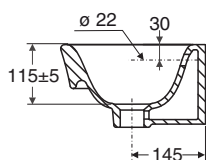

# Porsgrund Glow servant 11460, 12460, 11560, 12560

PB. nr.	NRF nr.	Vekt (kg)
<b>1146001301</b>	6000281	7,0
<b>1246001301</b>	6000283	
<b>1156001301</b>	6000279	
<b>1256001301</b>	6000282	

- 400 mm bred servant, produseres i hvitt.  
Monteringskruser nr Z6103600301 og tilhørende plastpropper følger med.  
**1146001301** hull for blandebatteri på venstre side.  
**1246001301** uten batterihull.  
**1156001301** hull for blandebatteri på høyre side.  
**1256001301** uten batterihull.

## Boltemontering

**1146001301, 1246001301** 400 x 280 x 160

- Batterihullets dimensjon  $\varnothing 35$  mm.  
Framkantens høyde fra gulv 800-900 mm.

**1156001101, 1256001101** 400 x 280 x 160

Z6103600301 M8 x 75 mm