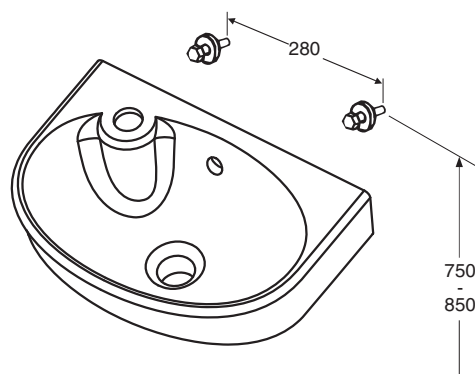

Porsgrund Glow servant 11460, 12460, 11560, 12560

PB. nr.	NRF nr.	Vekt (kg)
1146001301	6000281	7,0
1246001301	6000283	
1156001301	6000279	
1256001301	6000282	

- 400 mm bred servant, produseres i hvitt.
Monteringskruser nr Z6103600301 og tilhørende plastpropper følger med.
1146001301 hull for blandebatteri på venstre side.
1246001301 uten batterihull.
1156001301 hull for blandebatteri på høyre side.
1256001301 uten batterihull.

Boltemontering

1146001301, 1246001301 400 x 280 x 160

- Batterihullets dimensjon \varnothing 35 mm.
Framkantens høyde fra gulv 800-900 mm.

1156001101, 1256001101 400 x 280 x 160

Z6103600301 M8 x 75 mm

Porselensproduktenes hovedmål tol. $\pm 2\%$.