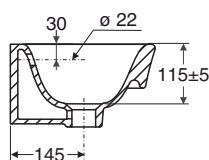

# Porsgrund Glow servant 11460, 12460, 11560, 12560

PB. nr.	NRF nr.	Vekt (kg)
<b>1146001301</b>	6000281	7,0
<b>1246001301</b>	6000283	
<b>1156001301</b>	6000279	
<b>1256001301</b>	6000282	

- 400 mm bred servant, produseres i hvitt.  
Monteringskruser nr Z6103600301 og tilhørende plastpropper følger med.  
**1146001301** hull for blandebatteri på venstre side.  
**1246001301** uten batterihull.  
**1156001301** hull for blandebatteri på høyre side.  
**1256001301** uten batterihull.

## Boltemontering

**1146001301, 1246001301** 400 x 280 x 160

- Batterihullets dimensjon  $\varnothing 35$  mm.  
Framkantens høyde fra gulv 800-900 mm.

**1156001101, 1256001101** 400 x 280 x 160

Z6103600301 M8 x 75 mm

Porselensproduktenes hovedmål tol.  $\pm 2\%$ .

**OBS!** Servanter for boltemontering krever forsterket veggkonstruksjon.

Ansvarlig for salg og markedsføring av Porsgrund er:  
Geberit AS, Luhrtoppen 2, 1470 Lørenskog  
Tlf 67 97 82 00. Fax 67 97 82 01