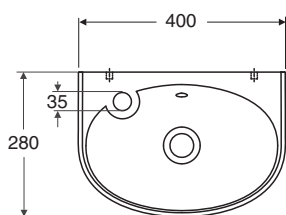

# Porsgrund Glow servant 11460, 12460, 11560, 12560

PB. nr.	NRF nr.	Vekt (kg)
<b>1146001301</b>	6000281	7,0
<b>1246001301</b>	6000283	
<b>1156001301</b>	6000279	
<b>1256001301</b>	6000282	

- 400 mm bred servant, produseres i hvitt.  
Monteringskruser nr Z6103600301 og tilhørende plastpropper følger med.  
**1146001301** hull for blandebatteri på venstre side.  
**1246001301** uten batterihull.  
**1156001301** hull for blandebatteri på høyre side.  
**1256001301** uten batterihull.

## Boltemontering

**1146001301, 1246001301** 400 x 280 x 160

- Batterihullets dimensjon  $\varnothing 35$  mm.  
Framkantens høyde fra gulv 800-900 mm.

**1156001101, 1256001101** 400 x 280 x 160

Z6103600301 M8 x 75 mm