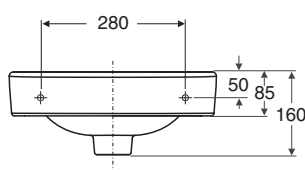

# Porsgrund Glow servant 11460, 12460, 11560, 12560

PB. nr.	NRF nr.	Vekt (kg)
<b>1146001301</b>	6000281	7,0
<b>1246001301</b>	6000283	
<b>1156001301</b>	6000279	
<b>1256001301</b>	6000282	

- 400 mm bred servant, produseres i hvitt.  
Monteringskruser nr Z6103600301 og tilhørende plastpropper følger med.  
**1146001301** hull for blandebatteri på venstre side.  
**1246001301** uten batterihull.  
**1156001301** hull for blandebatteri på høyre side.  
**1256001301** uten batterihull.

## Boltemontering

**1146001301, 1246001301** 400 x 280 x 160

- Batterihullets dimensjon  $\varnothing 35$  mm.  
Framkantens høyde fra gulv 800-900 mm.

**1156001101, 1256001101** 400 x 280 x 160

Z6103600301 M8 x 75 mm