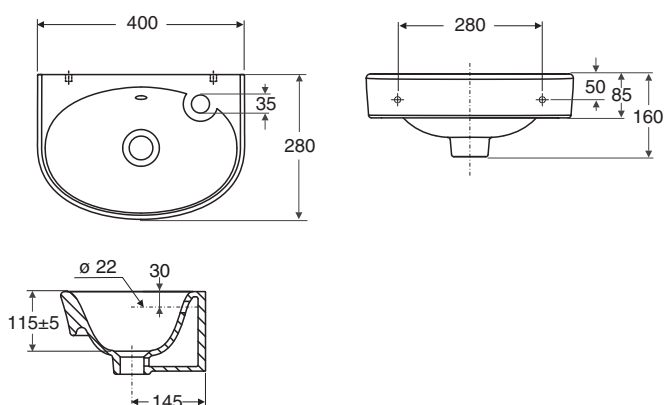

Porsgrund Glow servant 11460, 12460, 11560, 12560

PB. nr.	NRF nr.	Vekt (kg)
1146001301	6000281	7,0
1246001301	6000283	
1156001301	6000279	
1256001301	6000282	

- 400 mm bred servant, produseres i hvitt.
Monteringskruser nr Z6103600301 og tilhørende plastpropper følger med.
1146001301 hull for blandebatteri på venstre side.
1246001301 uten batterihull.
1156001301 hull for blandebatteri på høyre side.
1256001301 uten batterihull.

Boltemontering

1146001301, 1246001301 400 x 280 x 160

- Batterihullets dimensjon \varnothing 35 mm.
Framkantens høyde fra gulv 800-900 mm.

1156001101, 1256001101 400 x 280 x 160

Z6103600301 M8 x 75 mm

Porselensproduktenes hovedmål tol. $\pm 2\%$.