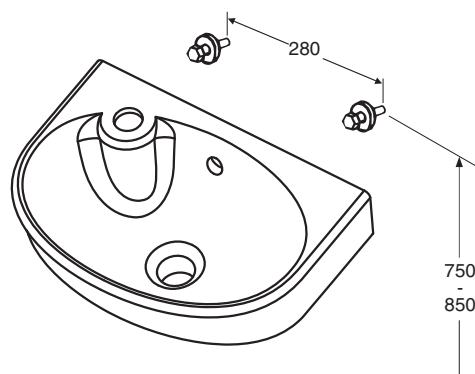

# Porsgrund Glow servant 11460, 12460, 11560, 12560

PB. nr.	NRF nr.	Vekt (kg)
<b>1146001301</b>	6000281	7,0
<b>1246001301</b>	6000283	
<b>1156001301</b>	6000279	
<b>1256001301</b>	6000282	

- 400 mm bred servant, produseres i hvitt.  
Monteringskruser nr Z6103600301 og tilhørende plastpropper følger med.  
**1146001301** hull for blandebatteri på venstre side.  
**1246001301** uten batterihull.  
**1156001301** hull for blandebatteri på høyre side.  
**1256001301** uten batterihull.

## Boltemontering

**1146001301, 1246001301** 400 x 280 x 160

- Batterihullets dimensjon  $\varnothing 35$  mm.  
Framkantens høyde fra gulv 800-900 mm.

**1156001101, 1256001101** 400 x 280 x 160

Z6103600301 M8 x 75 mm