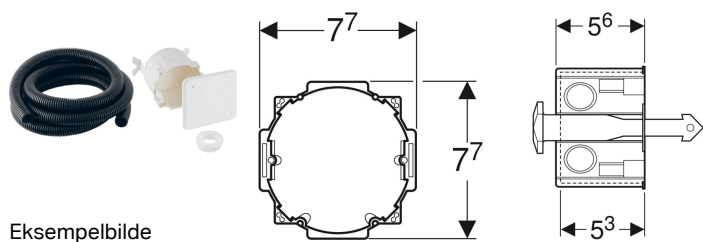

Byggesett for innfelt omformer, for Geberit DuoFresh modul

Eksempelbilde

Leveringsomfang

- Deksel for innfelt omformer
- Innfelt omformer for borehull \varnothing 76 mm
- Ytterrør lengde 1,7 m
- Plugg
- Sikkerhetsklips