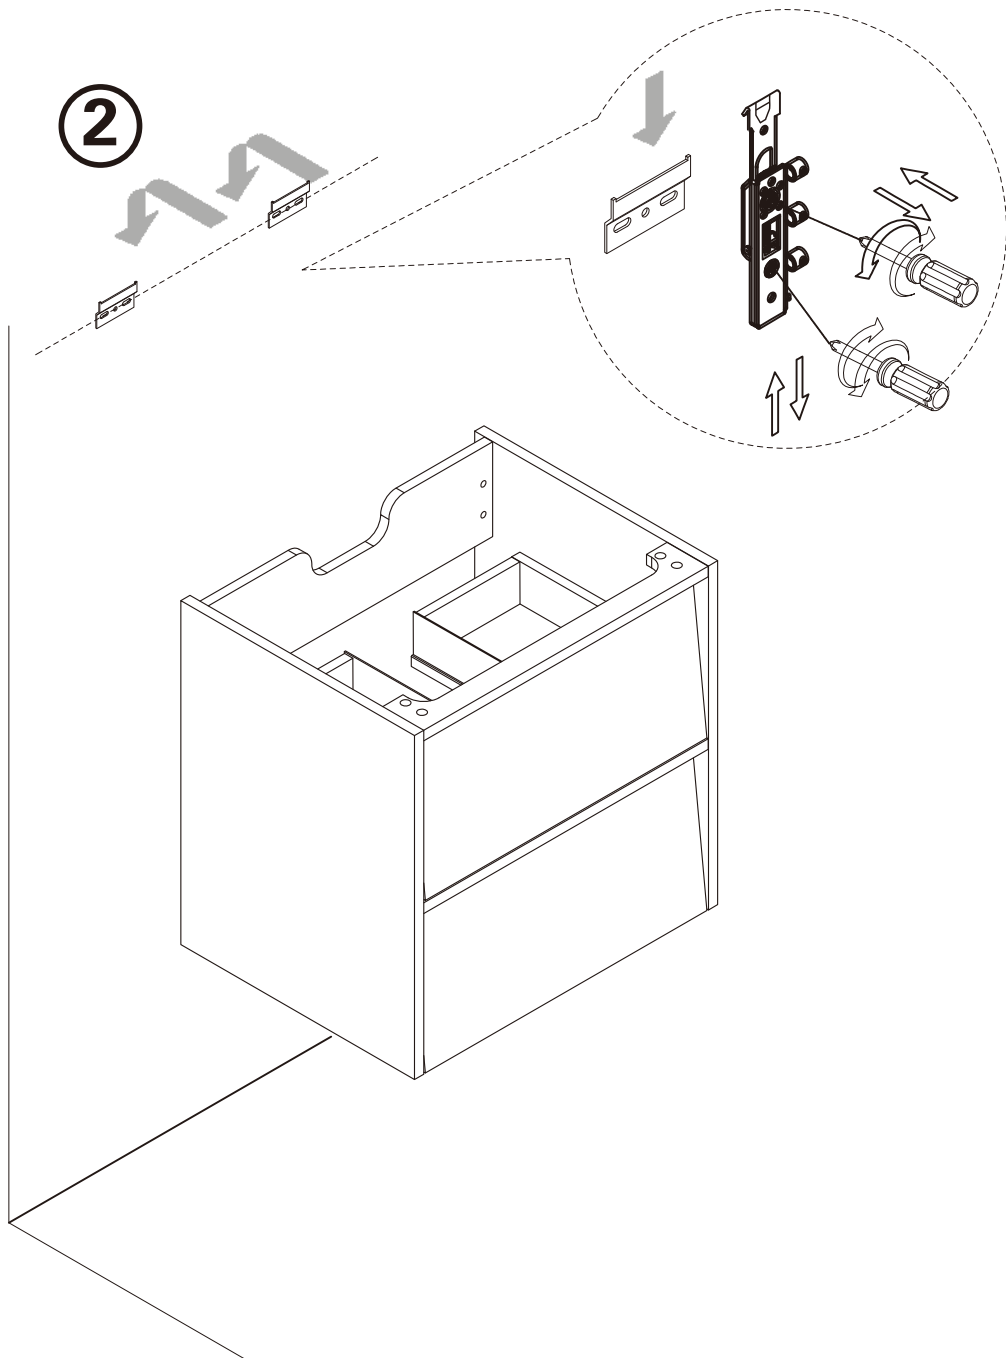

Installation Instructions
Installationsanvisning
Monteringsanvisning
Asennusohjeet

Vivere 60 cm

Main cabinet
Tvättställsskåp
Skuffeseksjon
Pääkaappi

1

	1
x6	
	2
x6	
	3
x6	

2

3

4