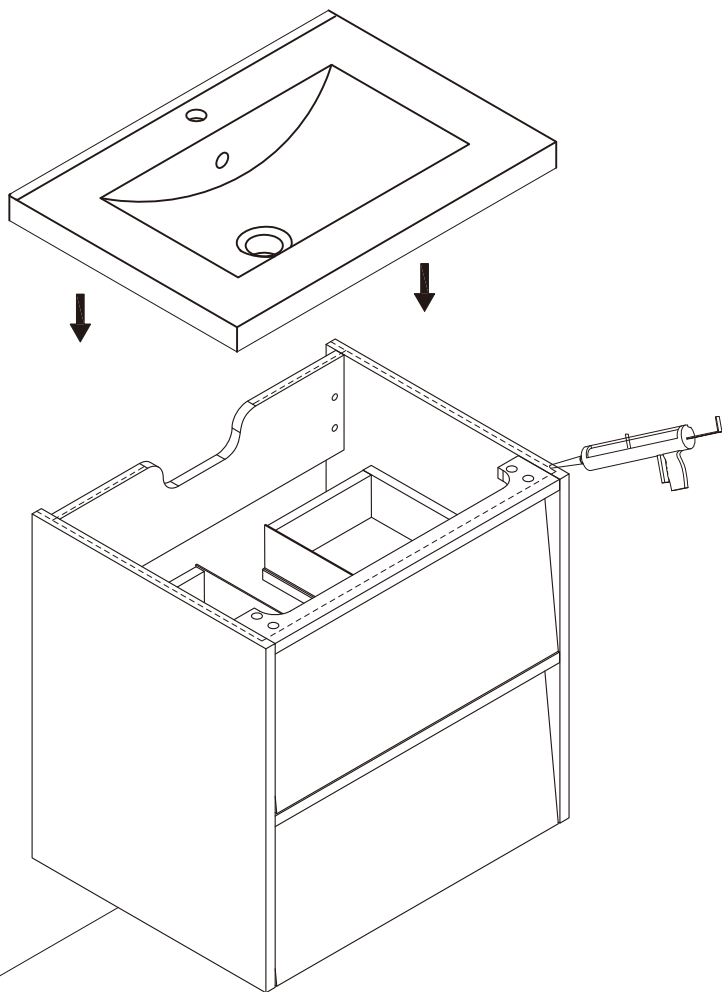

Installation Instructions
Installationsanvisning
Monteringsanvisning
Asennusohjeet

Vivere 60 cm

Main cabinet
Tvättställsskåp
Skuffeseksjon
Pääkaappi

1

	1
x6	
	2
x6	
	3
x6	

2

3

4