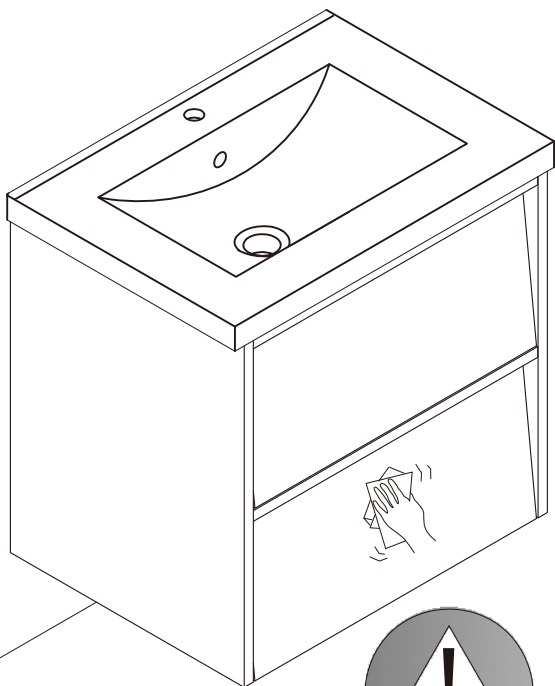

Installation Instructions
Installationsanvisning
Monteringsanvisning
Asennusohjeet

Vivere 60 cm

Main cabinet
Tvättställsskåp
Skuffeseksjon
Pääkaappi

1

	1
x6	
	2
x6	
	3
x6	

2

3

4