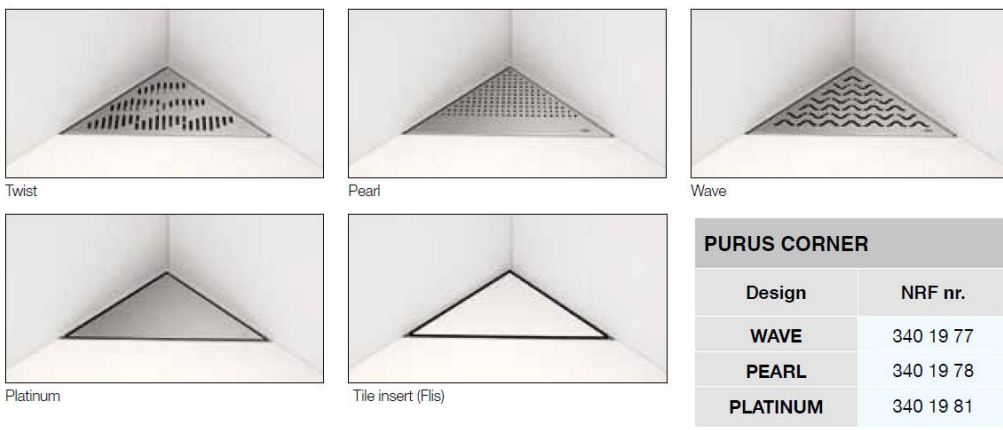

Sortimentoversikt / reservedeler

KUN RIST, TILVALG

PURUS LINE						
Design	Lengde 600	Lengde 700	Lengde 800	Lengde 900	Lengde 1000	Lengde 1200
WAVE	340 19 24	340 19 33	340 19 42	340 19 51	340 19 59	340 19 66
PEARL	340 19 25	340 19 34	340 19 43	340 19 52	340 19 61	340 19 69
RIB	340 19 26	340 19 35	340 19 44	340 19 53	340 19 62	340 19 71
CHESS	340 20 01	340 20 02	340 20 03	340 20 04	340 20 05	340 20 06
PLATINUM	340 19 27	340 19 36	340 19 45	340 19 54	340 19 63	340 19 72

PURUS CORNER	
Design	NRF nr.
WAVE	340 19 77
PEARL	340 19 78
PLATINUM	340 19 81