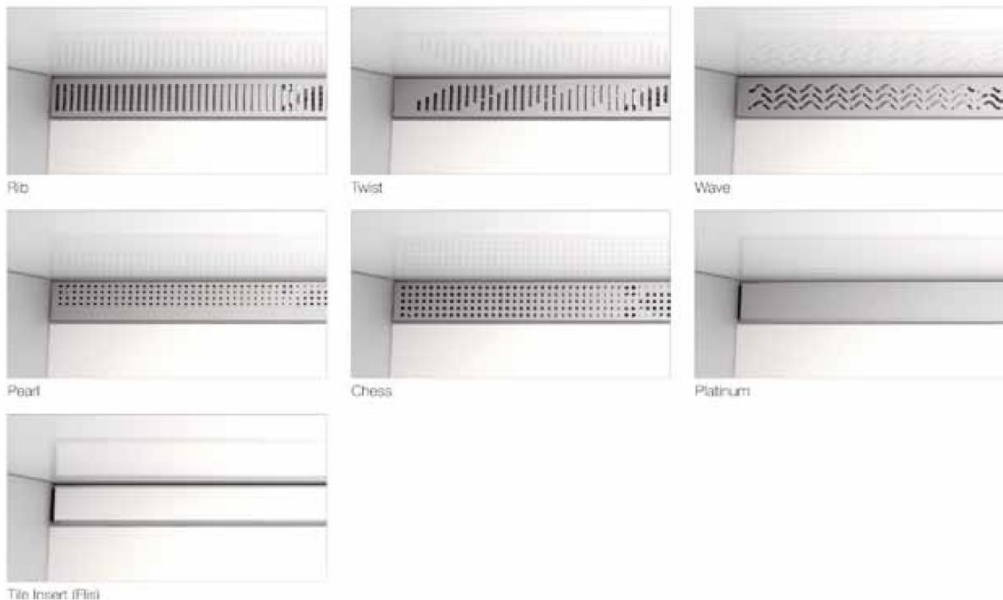

Sortimentoversikt / reservedeler

KUN RIST, TILVALG

PURUS LINE						
Design	Lengde 600	Lengde 700	Lengde 800	Lengde 900	Lengde 1000	Lengde 1200
WAVE	340 19 24	340 19 33	340 19 42	340 19 51	340 19 59	340 19 66
PEARL	340 19 25	340 19 34	340 19 43	340 19 52	340 19 61	340 19 69
RIB	340 19 26	340 19 35	340 19 44	340 19 53	340 19 62	340 19 71
CHESS	340 20 01	340 20 02	340 20 03	340 20 04	340 20 05	340 20 06
PLATINUM	340 19 27	340 19 36	340 19 45	340 19 54	340 19 63	340 19 72

PURUS CORNER	
Design	NRF nr.
WAVE	340 19 77
PEARL	340 19 78
PLATINUM	340 19 81