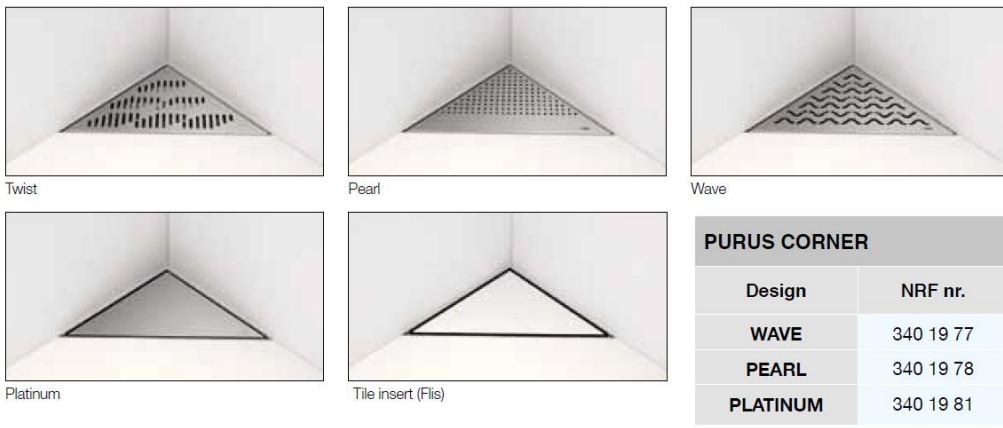

Sortimentoversikt / reservedeler

KUN RIST, TILVALG

PURUS LINE						
Design	Lengde 600	Lengde 700	Lengde 800	Lengde 900	Lengde 1000	Lengde 1200
WAVE	340 19 24	340 19 33	340 19 42	340 19 51	340 19 59	340 19 66
PEARL	340 19 25	340 19 34	340 19 43	340 19 52	340 19 61	340 19 69
RIB	340 19 26	340 19 35	340 19 44	340 19 53	340 19 62	340 19 71
CHESS	340 20 01	340 20 02	340 20 03	340 20 04	340 20 05	340 20 06
PLATINUM	340 19 27	340 19 36	340 19 45	340 19 54	340 19 63	340 19 72

PURUS CORNER	
Design	NRF nr.
WAVE	340 19 77
PEARL	340 19 78
PLATINUM	340 19 81