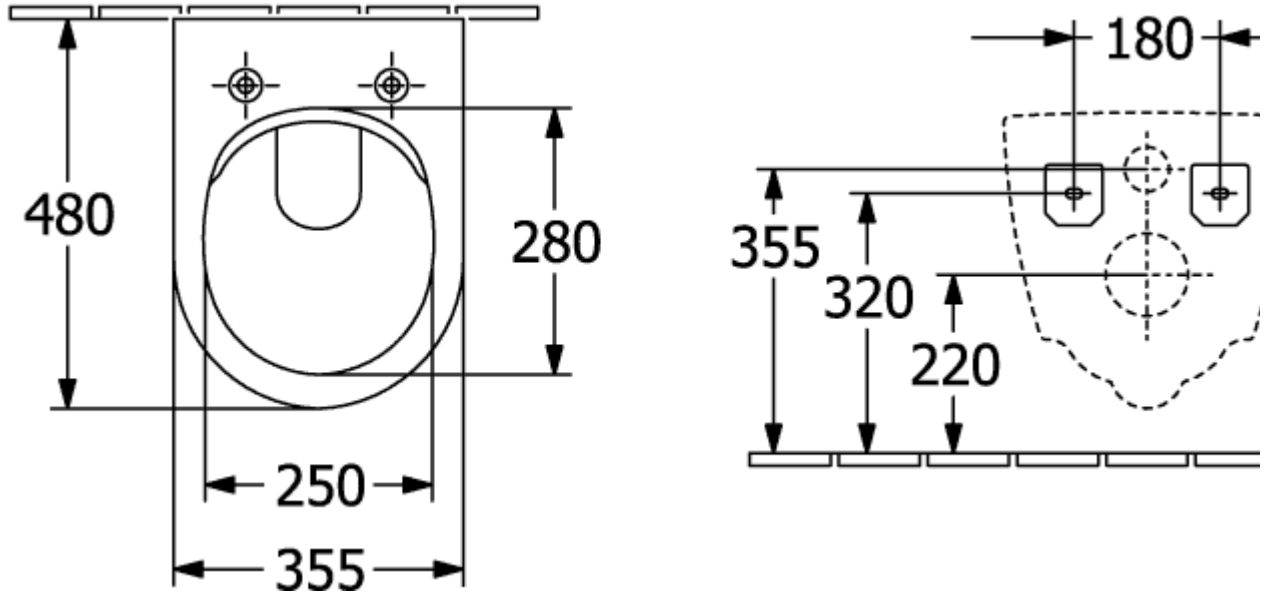

TEKNISKE TEGNINGER

5606R001