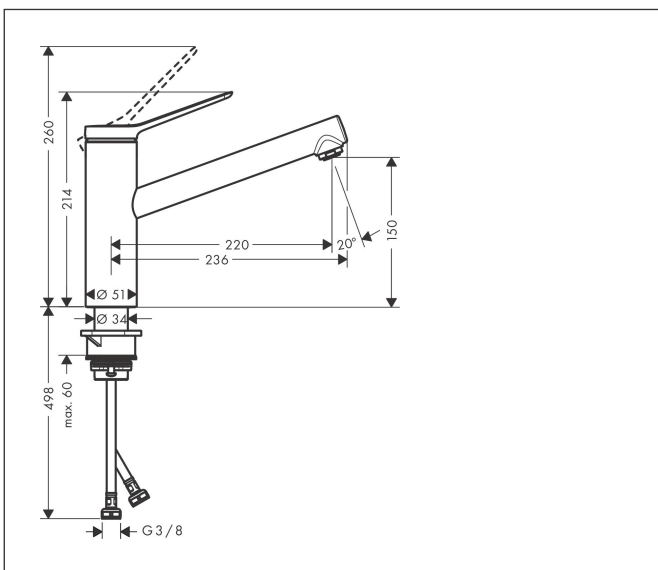

| | |
|----------------|---|
| Merke | hansgrohe |
| Betegnelse | Zesis M33 1-greps kjøkkenarmatur 150, 1jet |
| Artikkelnummer | 74802670 |
| Overflate | Matt sort |
| Plassering | 1 |

Produktfoto

Tegning

Egenskaper

- ComfortZone 150
- svingområde kan stilles inn i 3 trinn på 60°, 110° eller 360°
- normal stråle
- maksimal gjennomstrømningsmengde ved 3 bar: 11,6 l/min
- keramisk innmat
- G 3/8-tilslutningsslanger
- innstillbar temperaturbegrensning
- passer til gass gjennomstrømningsvarmer