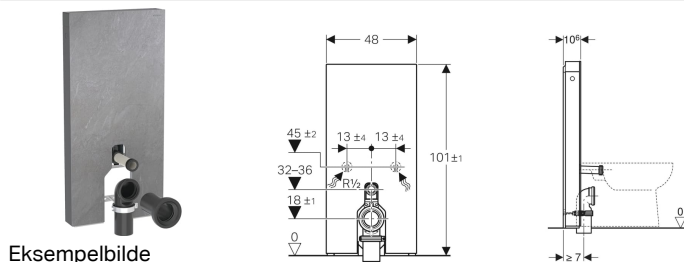

Geberit Monolith modul for gulvstående toalett, 101 cm, frontkledning i steintøy

Eksempelbilde

Bruksformål

- For gulvtilkoplinger
- For renoveringer, om- og nybygg
- For fester til vegg med en avløpshøyde på 18 cm
- For gulvstående toaletter med spylevanntilførselshøyde 32–36 cm fra gulvet i henhold til DIN EN 33
- For utskifting av lavhengende synlige sisterner
- For utskifting av gulvstående toaletter med synlig sisterner
- For tilkobling av Geberit AquaClean Tuma dusjtoalett gulvstående toalett
- For tilkobling av Geberit AquaClean toalettseter, med tilbehør
- For montering på ferdige gulv
- For montering foran lette og massive vegger

Egenskaper

- Dobbeltskyl

Leveringsomfang

- Vanntilkoplingssett med 2 hjørneventiler 1/2"
- Spylørørforlengelse 160 mm
- Pakningsring av EPDM, \varnothing 44/55 mm
- Tilkoblingsrør av PE-HD, \varnothing 90 mm
- Tilslutningsbend 90° av PE-HD, \varnothing 90 mm

- Utligning av byggtoleranser mulig
- Sisterner, fullt isolert mot kondens
- Endepanel av børstet aluminium
- Selvbærende
- Justerbar spylemengde
- Vanntilkopling nede
- Vanntilkopling på siden mulig med tilbehør

- Reduksjonsmuffe av PE-HD, \varnothing 90/110 mm
- Sokkeldeksel
- Festemateriale for lett skillevegg
- Monteringsmaterieell

| Art. nr. | NRF nr. | Farge / overflate | B | H | T |
|--------------|---------|---|-------|--------|---------|
| 131.001.JV.5 | 6166281 | Frontpanel: steintøy betongstruktur Endepanel: Aluminium | 48 cm | 101 cm | 10.6 cm |
| 131.001.00.5 | 6166309 | Frontpanel: steintøy skiferstruktur Endepanel: Aluminium svartkrom | 48 cm | 101 cm | 10.6 cm |