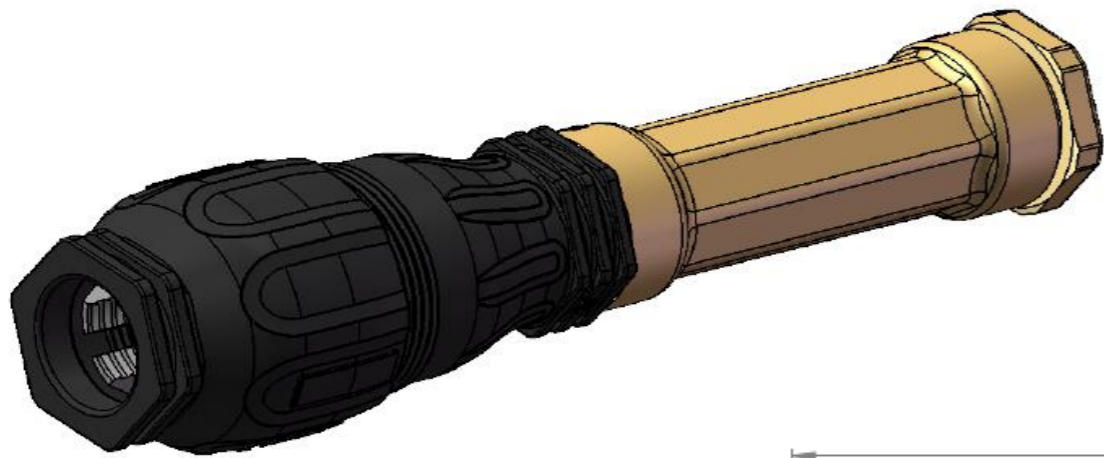

### Type 101

RWG nr.	NRF	Dimension	Description	d1	D1	d2	D2	L1	es1	es2	z1	z2
8221012	2561012	20-27mm	Flexi-Flexi	20-27	58	20-27	58	227	91	91	22	22
8221013	2561053	27-35mm	Flexi-Flexi	27-35	68	27-35	68	239	96	96	23	23

## Type 101 Flexibrass

RWG nr.	NRF	Dimension	Description	d1	D1	d2	slw1	slw2	L1	es1	es2	z1
6221011	2564313	15-22mm x 20mm	FlexiBrass repair	15-22	50	20	36	34	228/213	94	30-96	34
6220012	2564314	15-22mm x 25mm	FlexiBrass repair	15-22	50	25	36	39	228/213	94	30-96	34
6219013	2564315	20-27mm x 25mm	FlexiBrass repair	20-27	58	25	40	39	230/210	96	30-96	34
6218014	2564316	27-35mm x 25mm	FlexiBrass repair	27-35	68	25	50	39	235/215	95	30-96	39
6217015	2564317	27-35mm x 32mm	FlexiBrass repair	27-35	68	32	50	52	236/216	95	35-96	41
6216016	2564318	35-50mm x 40mm	FlexiBrass repair	35-50	110	40	87	49	397/367	207	55-125	60
6215017	2564319	49-63mm x 50mm	FlexiBrass repair	49-63	125	50	93	60	402/372	213	60-125	61

## Type 101 Flexibrass

RWG nr.	NRF	Dimension	Description	d1	D1	d2	slw1	slw2	L1	es1	es2	z1
6221041	NA	15-22mm x 20mm	FlexiBrass union	15-22	50	20	36	34	168/153	94	30	44
6221042	2561045	15-22mm x 25mm	FlexiBrass union	15-22	50	25	36	39	170/155	94	31	45
6221043	2561046	20-27mm x 25mm	FlexiBrass union	20-27	58	25	40	39	172/152	96	31	45
6221044	2561047	27-35mm x 25mm	FlexiBrass union	27-35	68	25	50	39	176/156	95	31	50
6221045	2561048	27-35mm x 32mm	FlexiBrass union	27-35	68	32	50	52	184/164	95	36	53
6221046	2561049	35-50mm x 40mm	FlexiBrass union	35-50	110	40	87	49	339/309	207	55	77
6221047	2561051	49-63mm x 50mm	FlexiBrass union	49-63	125	50	93	60	349/319	213	60	76