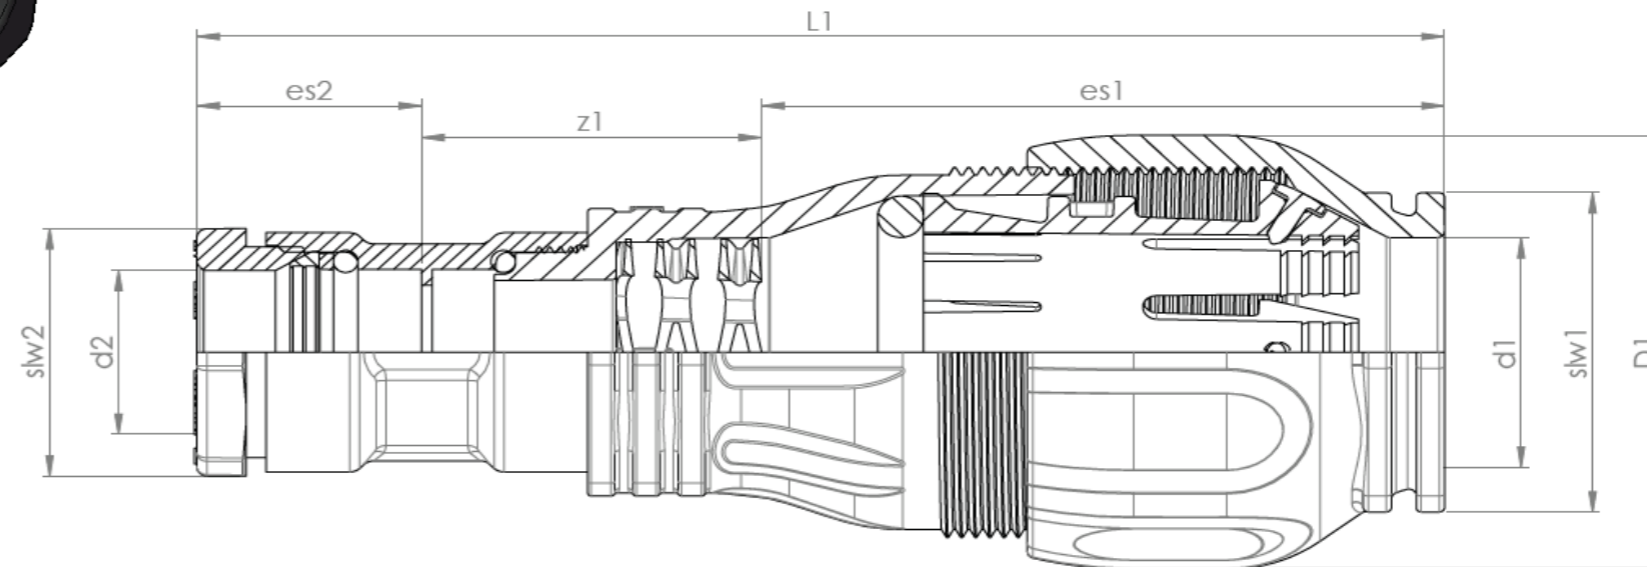

### Type 101

RWG nr.	NRF	Dimension	Description	d1	D1	d2	D2	L1	es1	es2	z1	z2
8221012	2561012	20-27mm	Flexi-Flexi	20-27	58	20-27	58	227	91	91	22	22
8221013	2561053	27-35mm	Flexi-Flexi	27-35	68	27-35	68	239	96	96	23	23

## Type 101 Flexibrass

RWG nr.	NRF	Dimension	Description	d1	D1	d2	slw1	slw2	L1	es1	es2	z1
6221011	2564313	15-22mm x 20mm	FlexiBrass repair	15-22	50	20	36	34	228/213	94	30-96	34
6220012	2564314	15-22mm x 25mm	FlexiBrass repair	15-22	50	25	36	39	228/213	94	30-96	34
6219013	2564315	20-27mm x 25mm	FlexiBrass repair	20-27	58	25	40	39	230/210	96	30-96	34
6218014	2564316	27-35mm x 25mm	FlexiBrass repair	27-35	68	25	50	39	235/215	95	30-96	39
6217015	2564317	27-35mm x 32mm	FlexiBrass repair	27-35	68	32	50	52	236/216	95	35-96	41
6216016	2564318	35-50mm x 40mm	FlexiBrass repair	35-50	110	40	87	49	397/367	207	55-125	60
6215017	2564319	49-63mm x 50mm	FlexiBrass repair	49-63	125	50	93	60	402/372	213	60-125	61

## Type 101 Flexibrass

RWG nr.	NRF	Dimension	Description	d1	D1	d2	slw1	slw2	L1	es1	es2	z1
6221041	NA	15-22mm x 20mm	FlexiBrass union	15-22	50	20	36	34	168/153	94	30	44
6221042	2561045	15-22mm x 25mm	FlexiBrass union	15-22	50	25	36	39	170/155	94	31	45
6221043	2561046	20-27mm x 25mm	FlexiBrass union	20-27	58	25	40	39	172/152	96	31	45
6221044	2561047	27-35mm x 25mm	FlexiBrass union	27-35	68	25	50	39	176/156	95	31	50
6221045	2561048	27-35mm x 32mm	FlexiBrass union	27-35	68	32	50	52	184/164	95	36	53
6221046	2561049	35-50mm x 40mm	FlexiBrass union	35-50	110	40	87	49	339/309	207	55	77
6221047	2561051	49-63mm x 50mm	FlexiBrass union	49-63	125	50	93	60	349/319	213	60	76