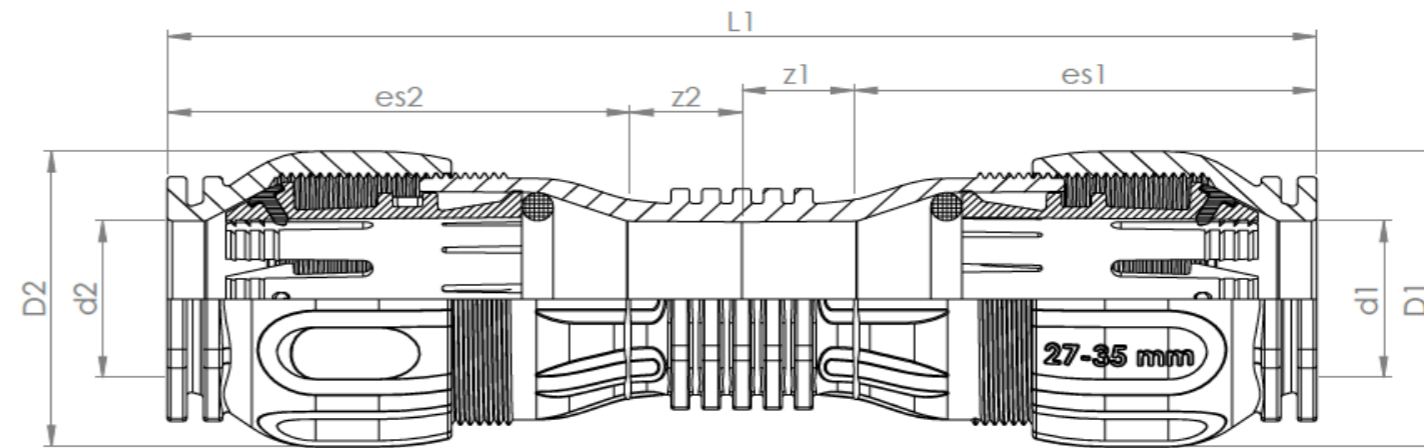

### Type 101

RWG nr.	NRF	Dimension	Description	d1	D1	d2	D2	L1	es1	es2	z1	z2
8221012	2561012	20-27mm	Flexi-Flexi	20-27	58	20-27	58	227	91	91	22	22
8221013	2561053	27-35mm	Flexi-Flexi	27-35	68	27-35	68	239	96	96	23	23

## Type 101 Flexibrass

RWG nr.	NRF	Dimension	Description	d1	D1	d2	slw1	slw2	L1	es1	es2	z1
6221011	2564313	15-22mm x 20mm	FlexiBrass repair	15-22	50	20	36	34	228/213	94	30-96	34
6220012	2564314	15-22mm x 25mm	FlexiBrass repair	15-22	50	25	36	39	228/213	94	30-96	34
6219013	2564315	20-27mm x 25mm	FlexiBrass repair	20-27	58	25	40	39	230/210	96	30-96	34
6218014	2564316	27-35mm x 25mm	FlexiBrass repair	27-35	68	25	50	39	235/215	95	30-96	39
6217015	2564317	27-35mm x 32mm	FlexiBrass repair	27-35	68	32	50	52	236/216	95	35-96	41
6216016	2564318	35-50mm x 40mm	FlexiBrass repair	35-50	110	40	87	49	397/367	207	55-125	60
6215017	2564319	49-63mm x 50mm	FlexiBrass repair	49-63	125	50	93	60	402/372	213	60-125	61

## Type 101 Flexibrass

RWG nr.	NRF	Dimension	Description	d1	D1	d2	slw1	slw2	L1	es1	es2	z1
6221041	NA	15-22mm x 20mm	FlexiBrass union	15-22	50	20	36	34	168/153	94	30	44
6221042	2561045	15-22mm x 25mm	FlexiBrass union	15-22	50	25	36	39	170/155	94	31	45
6221043	2561046	20-27mm x 25mm	FlexiBrass union	20-27	58	25	40	39	172/152	96	31	45
6221044	2561047	27-35mm x 25mm	FlexiBrass union	27-35	68	25	50	39	176/156	95	31	50
6221045	2561048	27-35mm x 32mm	FlexiBrass union	27-35	68	32	50	52	184/164	95	36	53
6221046	2561049	35-50mm x 40mm	FlexiBrass union	35-50	110	40	87	49	339/309	207	55	77
6221047	2561051	49-63mm x 50mm	FlexiBrass union	49-63	125	50	93	60	349/319	213	60	76