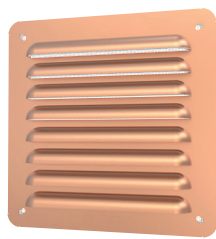

Sjalusirist flat • Jalusigaller platt • Fixed louvre flat

101297

101298

101299

119836

NO Sjalusirist med flat bakside og nettingduk i nylon.

SE Jalusigaller med platt bakside och metalltrådsfilter i nylon.

EN Fixed louvre with flat back and nylon mesh.

Sjalusirist i hvitt, sort, matt aluminium og kobber.
Jalusigaller i vitt, svart, matt aluminium och koppar.
White, black, matt aluminium and copper fixed louvre.

Art.nr./Art.no.	NOBB	GTIN	Dim. (utvendig mål/utvändigt mått/external dimensions)
101297	40792582	7023671012977	155x155 mm
101298	40793044	7023671012984	155x155 mm
101299	40794265	7023671012991	155x155 mm
119836	60000786	7023671198367	155x155 mm

Art.nr./Art.no.	101297	101298	101299	119836
Farge:	Hvit RAL 9010	Matt aluminium	Kobber	Sort NCS 9000N
Färg:	Vit RAL 9010	Matt aluminium	Koppar	Svart NCS 9000N
Color:	White RAL 9010	Matt aluminium	Copper	Black NCS 9000N