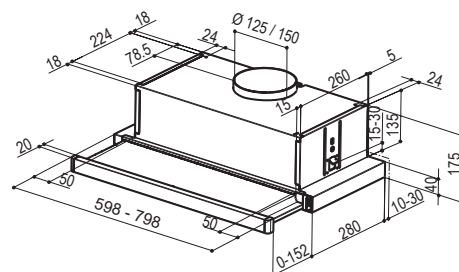

Energiklasse	B
Kapasitet (m ³ /t)	170/260/340
Lydnivå (dBA)	54/62/67
Belysning	2 x 3W LED
Dimensjon uttak	120/150
Installasjonspakke	125/160
POT-signal	Nei

VENTILASJONSTYPER

NR

PRODUKTFOTO

MÅLSATT TEGNING

Best.nr.	Varenavn	Bredde	Overflate
8025	Crystall 1140	59,8 cm	Stål
8047	Crystall 1140	79,8 cm	Stål