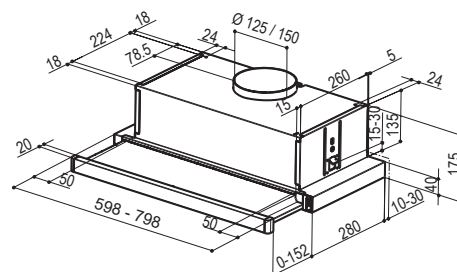

| | |
|-------------------------------|-------------|
| Energiklasse | B |
| Kapasitet (m ³ /t) | 170/260/340 |
| Lydnivå (dBA) | 54/62/67 |
| Belysning | 2 x 3W LED |
| Dimensjon uttak | 120/150 |
| Installasjonspakke | 125/160 |
| POT-signal | Nei |

VENTILASJONSTYPER

NR

PRODUKTFOTO

MÅLSATT TEGNING

| Best.nr. | Varenavn | Bredde | Overflate |
|----------|---------------|---------|-----------|
| 8025 | Crystall 1140 | 59,8 cm | Stål |
| 8047 | Crystall 1140 | 79,8 cm | Stål |