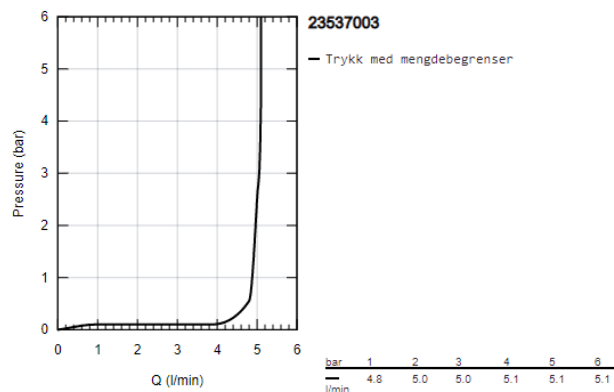

TRYKKDIAGRAM