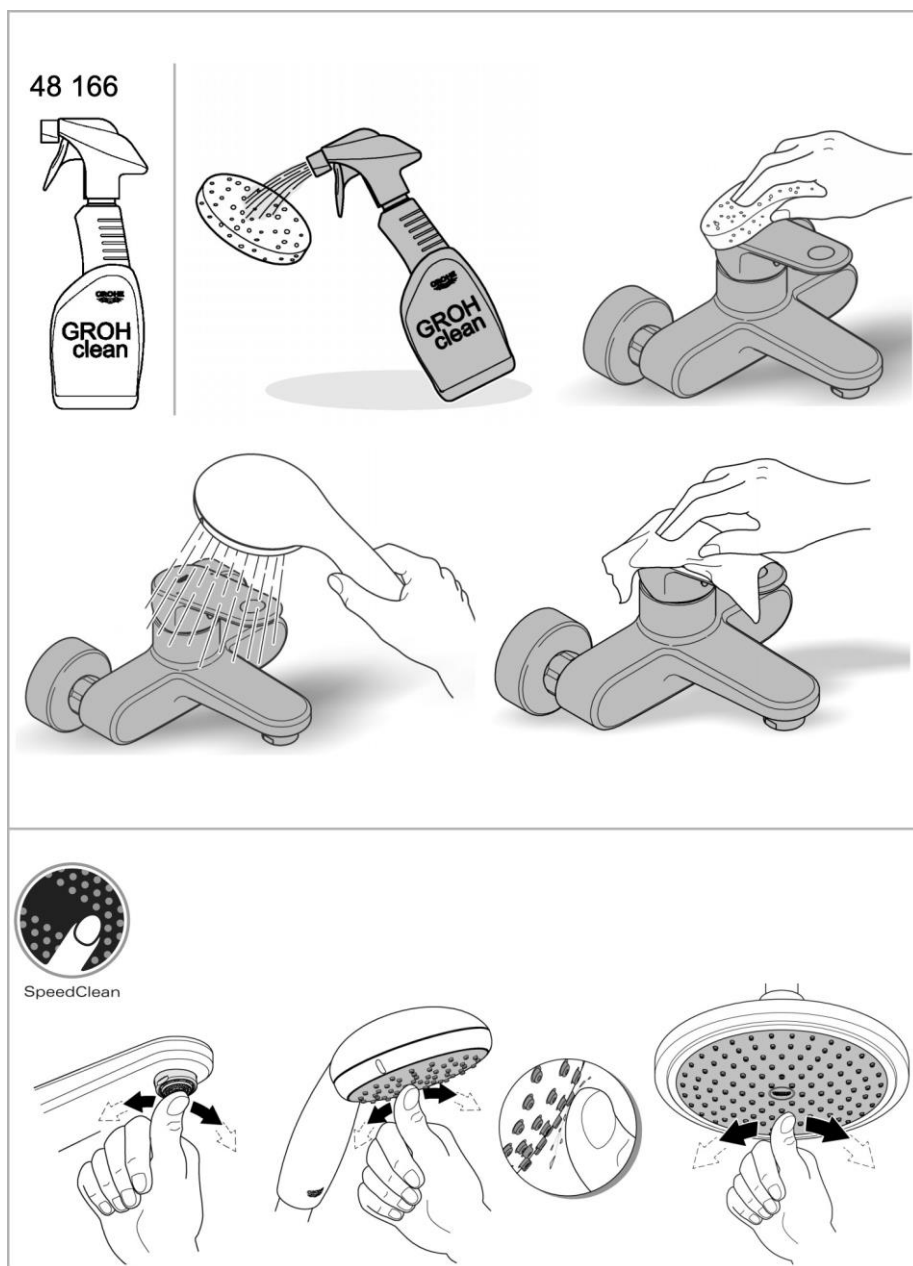

VEDLIKEHOLDIN- STRUKSJONER

Bruk ikke svamper som lager riper, skuremidler, rengjøringsmidler med løsemidler eller syrer, kalkfjernere, husholdningseddik eller rengjøringsmidler med eddiksyre.

DESIGNET OG KONSTRUERT AV
GROHE I TYSKLAND

www.grohe.no

GROHE AS, Engebretsvei 3, 0275 Oslo, Norge
Telefon +47 22 07 20 70,

Pure Freude
an Wasser

Dokument: 07-02-2022