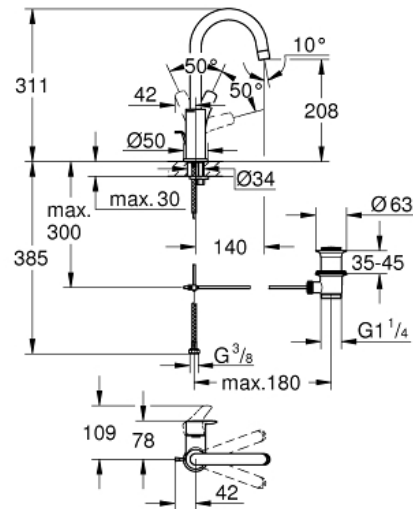

**Gjennomstrømning**  
5l/min

**Driftstrykk**  
1,0-10 Bar, anbefalt 1,0-5 Bar

**Materiale**  
Messing

**Trykktap v. 0,2 l/s**  
-

**Varmtvannsinngang**  
Maks 70°

**Størrelse på tilkobling**  
3/8"

**Lydklasse**  
I, <=20 dB(A)

## MÅLTEGNING