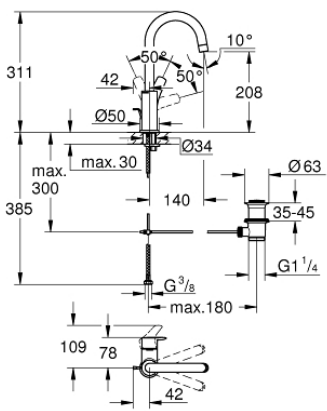

### EUROSMART ETTGREPSBATTERI TIL SERVANT ½" STR. L

**SKU** 23537003  
**EAN** 4005176613395  
**NRF** 4224323

## BESKRIVELSE

- etthullsmontasje
- metallhendel
- GROHE SilkMove 28 mm keramisk patron
- med temperaturbegrenser
- GROHE StarLight krom overflate
- GROHE EcoJoy perlator 5,7 l/min
- GROHE FastFixation sørger for rask installering
- svingbar rørtut
- oppløft med avløpsgarnityr 1 1/4"
- fleksible tilkoblingsslanger
- profesjonell utgave362)

**Gjennomstrømning**  
5l/min

**Driftstrykk**  
1,0-10 Bar, anbefalt 1,0-5 Bar

**Materiale**  
Messing

**Trykktap v. 0,2 l/s**  
-

**Varmtvannsinngang**  
Maks 70°

**Størrelse på tilkobling**  
3/8"

**Lydklasse**  
I, <=20 dB(A)

## MÅLTEGNING