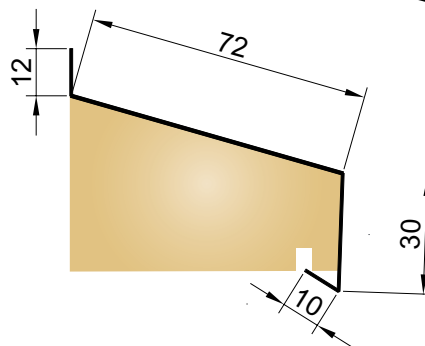

Icopal Beslag

Produktoversikt

- Vindusbeslag
- Vannbordbeslag
- Bordtakbeslag
- Vindskibeslag

Stål Vindusbeslag

Plastisol belagt

Ståltykkelse 0,6 mm

Vindusbeslag Under 72

Lengde	Farge	Nobb nr.
1,4 meter	Sort	49448314
1,4 meter	Hvit	49448212
2,0 meter	Sort	49448325
2,0 meter	Hvit	49448223

Vindusbeslag Over 72

Lengde	Farge	Nobb nr.
1,4 meter	Sort	49448333
1,4 meter	Hvit	49448238
2,0 meter	Sort	49448344
2,0 meter	Hvit	49448242

Vindusbeslag Under 97

Lengde	Farge	Nobb nr.
1,4 meter	Sort	49448352
1,4 meter	Hvit	49448257
2,0 meter	Sort	49448363
2,0 meter	Hvit	49448276

BTS 2-23

Lengde	Farge	Nobb nr.
2,0 meter	Sort	23100357

Stål Vannbordbeslag

HBP-belegg

Ståltykkelse 0,5 mm

VBS-11

Lengde	Farge	Nobb nr.
2,0 meter	Sort	10792786
2,0 meter	Hvit	10792778

VBS-13