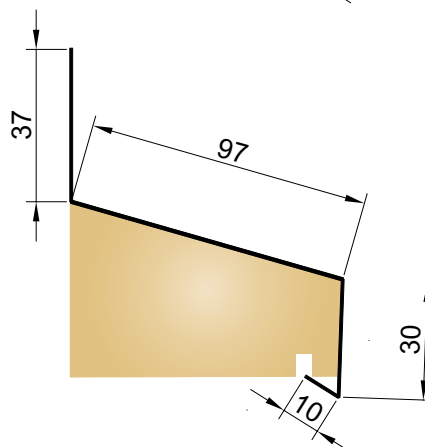

Icopal Beslag

Produktoversikt

- Vindusbeslag
- Vannbordbeslag
- Bordtakbeslag
- Vindskibeslag

Stål Vindusbeslag

Plastisol belagt

Ståltykkelse 0,6 mm

Vindusbeslag Under 72

Lengde	Farge	Nobb nr.
1,4 meter	Sort	49448314
1,4 meter	Hvit	49448212
2,0 meter	Sort	49448325
2,0 meter	Hvit	49448223

Vindusbeslag Over 72

Lengde	Farge	Nobb nr.
1,4 meter	Sort	49448333
1,4 meter	Hvit	49448238
2,0 meter	Sort	49448344
2,0 meter	Hvit	49448242

Vindusbeslag Under 97

Lengde	Farge	Nobb nr.
1,4 meter	Sort	49448352
1,4 meter	Hvit	49448257
2,0 meter	Sort	49448363
2,0 meter	Hvit	49448276

Vindusbeslag Over 97

Lengde	Farge	Nobb nr.
1,4 meter	Sort	49448382
1,4 meter	Hvit	49448280
2,0 meter	Sort	49448401
2,0 meter	Hvit	49448306

Stål Bordtakbeslag

HBP-belegg

Ståltykkelse 0,5 mm

For takshingel og takbelegg

BTS 2-23

Lengde	Farge	Nobb nr.
2,0 meter	Sort	23100357

Stål Vannbordbeslag

HBP-belegg

Ståltykkelse 0,5 mm

VBS-11

Lengde	Farge	Nobb nr.
2,0 meter	Sort	10792786
2,0 meter	Hvit	10792778

VBS-13