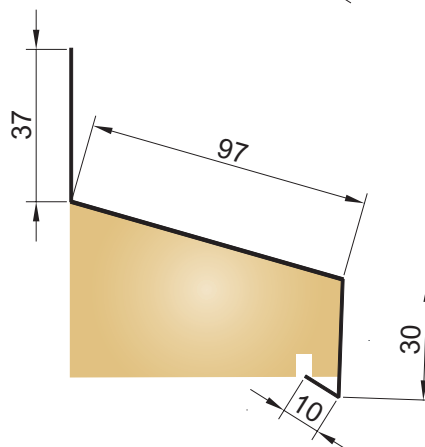

Vindusbeslag Under 72

Lengde	Farge	Nobb nr.
1,4 meter	Sort	49448314
1,4 meter	Hvit	49448212
2,0 meter	Sort	49448325
2,0 meter	Hvit	49448223

Vindusbeslag Over 72

Lengde	Farge	Nobb nr.
1,4 meter	Sort	49448333
1,4 meter	Hvit	49448238
2,0 meter	Sort	49448344
2,0 meter	Hvit	49448242

Vindusbeslag Under 97

Lengde	Farge	Nobb nr.
1,4 meter	Sort	49448352
1,4 meter	Hvit	49448257
2,0 meter	Sort	49448363
2,0 meter	Hvit	49448276

Vindusbeslag Over 97

Lengde	Farge	Nobb nr.
1,4 meter	Sort	49448382
1,4 meter	Hvit	49448280
2,0 meter	Sort	49448401
2,0 meter	Hvit	49448306