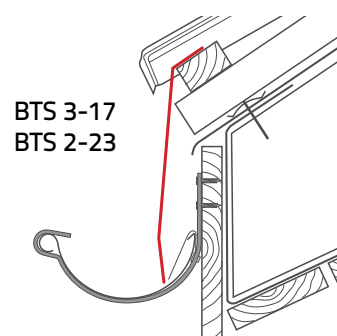

BPS 9-11

Lengde	Farge	Nobb nr.
2,0 meter	Sort	23100407
2,0 meter	Hvit	23100399
2,0 meter	Silver	42203045
2,0 meter	Mørk Silver	49064918

For takstein og plater av stål

BTS 3-17

Lengde	Farge	Nobb nr.
2,0 meter	Sort	23100365
2,0 meter	Hvit	23100381
2,0 meter	Silver	42203083
2,0 meter	Mørk Silver	49064922

BTS 2-23

Lengde	Farge	Nobb nr.
2,0 meter	Sort	23100357

Stål Vannbordbeslag

HBP-belegg

Ståltykkelse 0,5 mm

VBS-11

Lengde	Farge	Nobb nr.
2,0 meter	Sort	10792786
2,0 meter	Hvit	10792778

VBS-13