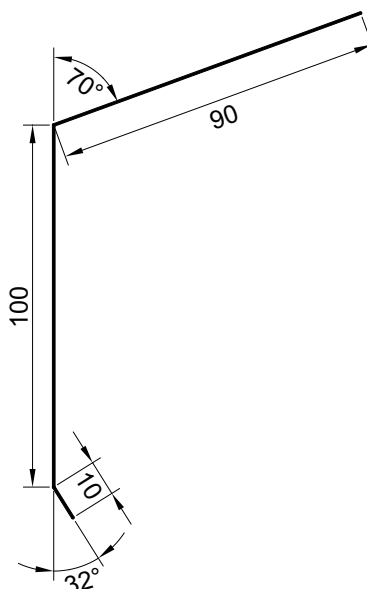

Icopal Beslag

Produktoversikt

- Vindusbeslag
- Vannbordbeslag
- Bordtakbeslag
- Vindskibeslag

Stål Vindusbeslag

Plastisol belagt

Ståltykkelse 0,6 mm

Vindusbeslag Under 72

Lengde	Farge	Nobb nr.
1,4 meter	Sort	49448314
1,4 meter	Hvit	49448212
2,0 meter	Sort	49448325
2,0 meter	Hvit	49448223

Vindusbeslag Over 97

Lengde	Farge	Nobb nr.
1,4 meter	Sort	49448382
1,4 meter	Hvit	49448280
2,0 meter	Sort	49448401
2,0 meter	Hvit	49448306

Stål Bordtakbeslag

HBP-belegg

Ståltykkelse 0,5 mm

For takshingel og takbelegg

BPS 9-11

Lengde	Farge	Nobb nr.
2,0 meter	Sort	23100407
2,0 meter	Hvit	23100399
2,0 meter	Silver	42203045
2,0 meter	Mørk Silver	49064918

For takstein og plater av stål

BTS 3-17

Lengde	Farge	Nobb nr.
2,0 meter	Sort	23100365
2,0 meter	Hvit	23100381
2,0 meter	Silver	42203083
2,0 meter	Mørk Silver	49064922

BTS 2-23

Lengde	Farge	Nobb nr.
2,0 meter	Sort	23100357

Stål Vannbordbeslag

HBP-belegg

Ståltykkelse 0,5 mm

VBS-11

Lengde	Farge	Nobb nr.
2,0 meter	Sort	10792786
2,0 meter	Hvit	10792778

VBS-13