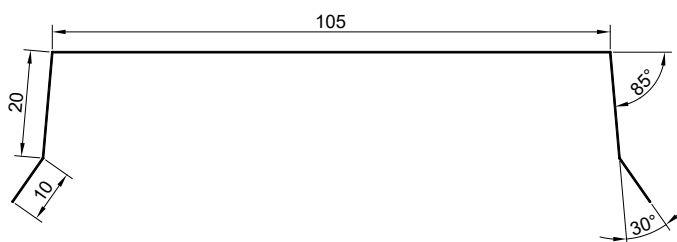

BTS 3-17
BTS 2-23

Stål Vannbordsbeslag

HBP-belegg

Ståltykkelse 0,5 mm

VBS-11

Lengde	Farge	Nobb nr.
2,0 meter	Sort	10792786
2,0 meter	Hvit	10792778

VBS-13

Lengde	Farge	Nobb nr.
2,0 meter	Sort	10792802
2,0 meter	Hvit	10792794