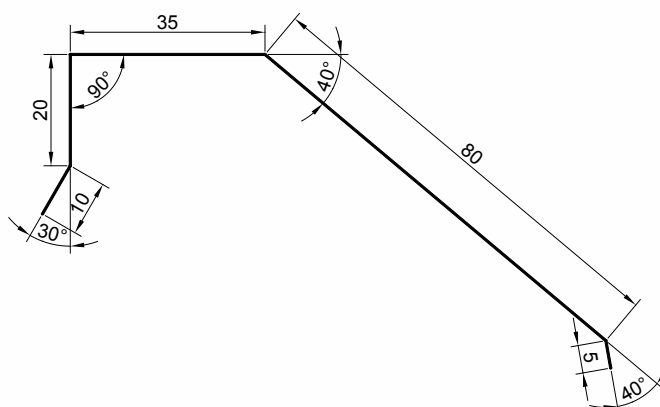

BTS 2-23

Lengde	Farge	Nobb nr.
2,0 meter	Sort	23100357

Stål Vannbordbeslag

HBP-belegg

Ståltykkelse 0,5 mm

VBS-11

Lengde	Farge	Nobb nr.
2,0 meter	Sort	10792786
2,0 meter	Hvit	10792778

VBS-13

Lengde	Farge	Nobb nr.
2,0 meter	Sort	10792802
2,0 meter	Hvit	10792794

Stål Vindskibeslag

HBP-belegg

Ståltykkelse 0,5 mm

VKS-3

Lengde	Farge	Nobb nr.
2,0 meter	Sort	23100787
2,0 meter	Hvit	23100795

VKS-8

Lengde	Farge	Nobb nr.
2,0 meter	Sort	25897687