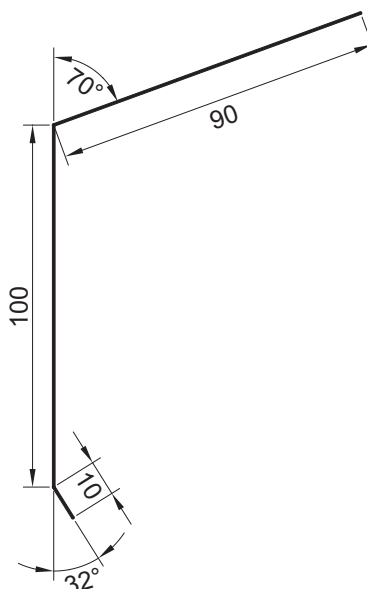

Vindusbeslag Under 97

Lengde	Farge	Nobb nr.
1,4 meter	Sort	49448352
1,4 meter	Hvit	49448257
2,0 meter	Sort	49448363
2,0 meter	Hvit	49448276

Vindusbeslag Over 97

Lengde	Farge	Nobb nr.
1,4 meter	Sort	49448382
1,4 meter	Hvit	49448280
2,0 meter	Sort	49448401
2,0 meter	Hvit	49448306

Stål Bordtakbeslag

HBP-belegg

Ståltykkelse 0,5 mm

For takshingel og takbelegg

BPS 9-11

Lengde	Farge	Nobb nr.
2,0 meter	Sort	23100407
2,0 meter	Hvit	23100399
2,0 meter	Silver	42203045
2,0 meter	Mørk Silver	49064918

For takstein og plater av stål

BTS 3-17

Lengde	Farge	Nobb nr.
2,0 meter	Sort	23100365
2,0 meter	Hvit	23100381
2,0 meter	Silver	42203083
2,0 meter	Mørk Silver	49064922

BTS 2-23

Lengde	Farge	Nobb nr.
2,0 meter	Sort	23100357

BTS 3-17
BTS 2-23

Stål Vannbordsbeslag

HBP-belegg

Ståltykkelse 0,5 mm

VBS-11

Lengde	Farge	Nobb nr.
2,0 meter	Sort	10792786
2,0 meter	Hvit	10792778

VBS-13

Lengde	Farge	Nobb nr.
2,0 meter	Sort	10792802
2,0 meter	Hvit	10792794