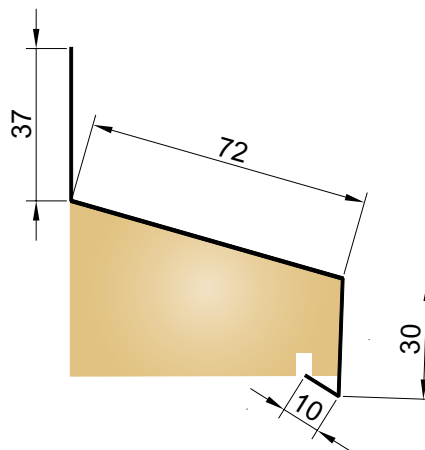

Icopal Beslag

Produktoversikt

- Vindusbeslag
- Vannbordbeslag
- Bordtakbeslag
- Vindskibeslag

Stål Vindusbeslag

Plastisol belagt

Ståltykkelse 0,6 mm

Vindusbeslag Under 72

Lengde	Farge	Nobb nr.
1,4 meter	Sort	49448314
1,4 meter	Hvit	49448212
2,0 meter	Sort	49448325
2,0 meter	Hvit	49448223

Vindusbeslag Over 72

Lengde	Farge	Nobb nr.
1,4 meter	Sort	49448333
1,4 meter	Hvit	49448238
2,0 meter	Sort	49448344
2,0 meter	Hvit	49448242

Vindusbeslag Under 97

Lengde	Farge	Nobb nr.
1,4 meter	Sort	49448352
1,4 meter	Hvit	49448257
2,0 meter	Sort	49448363
2,0 meter	Hvit	49448276

Vindusbeslag Over 97

Lengde	Farge	Nobb nr.
1,4 meter	Sort	49448382
1,4 meter	Hvit	49448280
2,0 meter	Sort	49448401
2,0 meter	Hvit	49448306

Stål Bordtakbeslag

HBP-belegg

Ståltykkelse 0,5 mm

For takshingel og takbelegg

BTS 2-23

Lengde	Farge	Nobb nr.
2,0 meter	Sort	23100357

Stål Vannbordbeslag

HBP-belegg

Ståltykkelse 0,5 mm

VBS-11

Lengde	Farge	Nobb nr.
2,0 meter	Sort	10792786
2,0 meter	Hvit	10792778

VBS-13