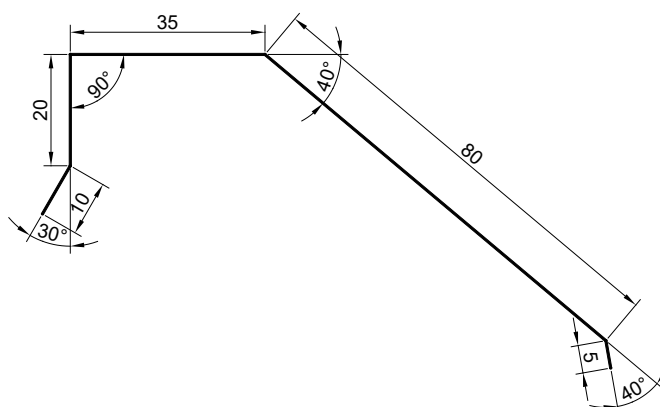

BTS 3-17
BTS 2-23

Stål Vannbordsbeslag

HBP-belegg

Ståltykkelse 0,5 mm

VBS-11

Lengde	Farge	Nobb nr.
2,0 meter	Sort	10792786
2,0 meter	Hvit	10792778

VBS-13

Lengde	Farge	Nobb nr.
2,0 meter	Sort	10792802
2,0 meter	Hvit	10792794

Stål Vindskibeslag

HBP-belegg

Ståltykkelse 0,5 mm

VKS-3

Lengde	Farge	Nobb nr.
2,0 meter	Sort	23100787
2,0 meter	Hvit	23100795

VKS-8

Lengde	Farge	Nobb nr.
2,0 meter	Sort	25897687

August 2023