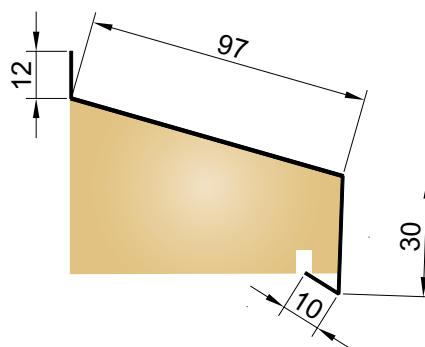

Icopal Beslag

Produktoversikt

- Vindusbeslag
- Vannbordbeslag
- Bordtakbeslag
- Vindskibeslag

Stål Vindusbeslag

Plastisol belagt

Ståltykkelse 0,6 mm

Vindusbeslag Under 72

Lengde	Farge	Nobb nr.
1,4 meter	Sort	49448314
1,4 meter	Hvit	49448212
2,0 meter	Sort	49448325
2,0 meter	Hvit	49448223

Vindusbeslag Over 72

Lengde	Farge	Nobb nr.
1,4 meter	Sort	49448333
1,4 meter	Hvit	49448238
2,0 meter	Sort	49448344
2,0 meter	Hvit	49448242

Vindusbeslag Under 97

Lengde	Farge	Nobb nr.
1,4 meter	Sort	49448352
1,4 meter	Hvit	49448257
2,0 meter	Sort	49448363
2,0 meter	Hvit	49448276

BTS 2-23

Lengde	Farge	Nobb nr.
2,0 meter	Sort	23100357

Stål Vannbordbeslag

HBP-belegg

Ståltykkelse 0,5 mm

VBS-11

Lengde	Farge	Nobb nr.
2,0 meter	Sort	10792786
2,0 meter	Hvit	10792778

VBS-13