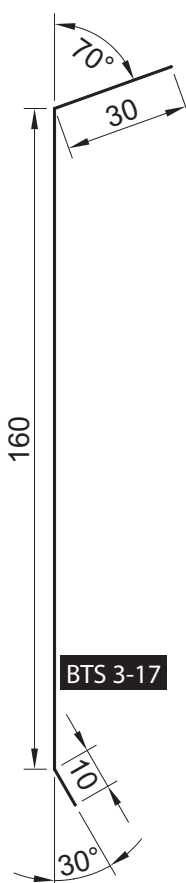

Vindusbeslag Under 72

Lengde	Farge	Nobb nr.
1,4 meter	Sort	49448314
1,4 meter	Hvit	49448212
2,0 meter	Sort	49448325
2,0 meter	Hvit	49448223

Vindusbeslag Over 72

Lengde	Farge	Nobb nr.
1,4 meter	Sort	49448333
1,4 meter	Hvit	49448238
2,0 meter	Sort	49448344
2,0 meter	Hvit	49448242

Vindusbeslag Under 97

Lengde	Farge	Nobb nr.
1,4 meter	Sort	49448352
1,4 meter	Hvit	49448257
2,0 meter	Sort	49448363
2,0 meter	Hvit	49448276

Vindusbeslag Over 97

Lengde	Farge	Nobb nr.
1,4 meter	Sort	49448382
1,4 meter	Hvit	49448280
2,0 meter	Sort	49448401
2,0 meter	Hvit	49448306

Stål Bordtakbeslag

HBP-belegg

Ståltykkelse 0,5 mm

For takshingel og takbelegg

BPS 9-11

Lengde	Farge	Nobb nr.
2,0 meter	Sort	23100407
2,0 meter	Hvit	23100399
2,0 meter	Silver	42203045
2,0 meter	Mørk Silver	49064918

For takstein og plater av stål

BTS 3-17

Lengde	Farge	Nobb nr.
2,0 meter	Sort	23100365
2,0 meter	Hvit	23100381
2,0 meter	Silver	42203083
2,0 meter	Mørk Silver	49064922

BTS 2-23

Lengde	Farge	Nobb nr.
2,0 meter	Sort	23100357