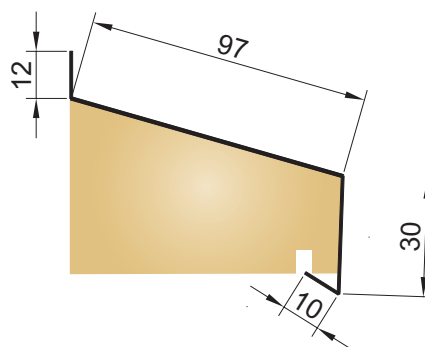

Vindusbeslag Under 72

Lengde	Farge	Nobb nr.
1,4 meter	Sort	49448314
1,4 meter	Hvit	49448212
2,0 meter	Sort	49448325
2,0 meter	Hvit	49448223

Vindusbeslag Over 72

Lengde	Farge	Nobb nr.
1,4 meter	Sort	49448333
1,4 meter	Hvit	49448238
2,0 meter	Sort	49448344
2,0 meter	Hvit	49448242

Vindusbeslag Under 97

Lengde	Farge	Nobb nr.
1,4 meter	Sort	49448352
1,4 meter	Hvit	49448257
2,0 meter	Sort	49448363
2,0 meter	Hvit	49448276

Vindusbeslag Over 97

Lengde	Farge	Nobb nr.
1,4 meter	Sort	49448382
1,4 meter	Hvit	49448280
2,0 meter	Sort	49448401
2,0 meter	Hvit	49448306