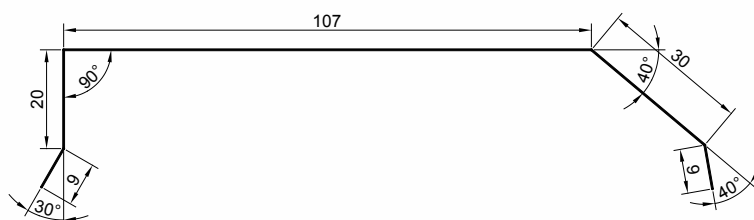

Lengde	Farge	Nobb nr.
2,0 meter	Sort	10792802
2,0 meter	Hvit	10792794

Stål Vindskibeslag

HBP-belegg

Ståltykkelse 0,5 mm

VKS-3

Lengde	Farge	Nobb nr.
2,0 meter	Sort	23100787
2,0 meter	Hvit	23100795

VKS-8

Lengde	Farge	Nobb nr.
2,0 meter	Sort	25897687