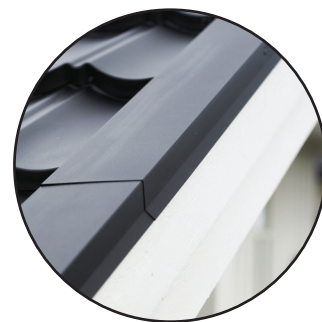

Stål Vannbordsbeslag

HBP-belegg

Ståltykkelse 0,5 mm