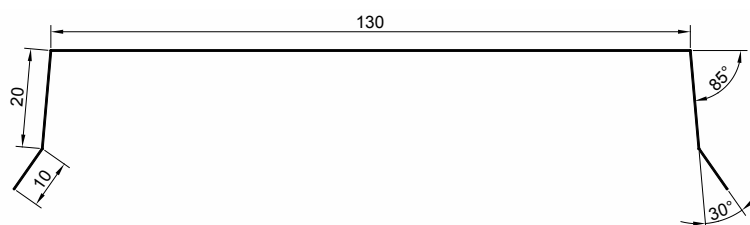

VBS-13

Lengde	Farge	Nobb nr.
2,0 meter	Sort	10792802
2,0 meter	Hvit	10792794

Stål Vindskibeslag

HBP-belegg

Ståltykkelse 0,5 mm