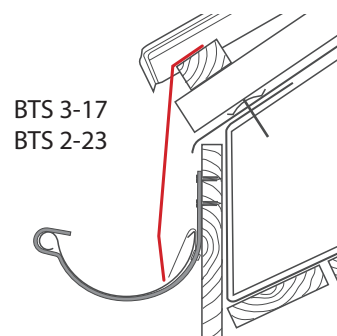

Stål Bordtakbeslag

HBP-belegg

Ståltykkelse 0,5 mm

For takshingel og takbelegg

BPS 9-11

Lengde	Farge	Nobb nr.
2,0 meter	Sort	23100407
2,0 meter	Hvit	23100399
2,0 meter	Silver	42203045
2,0 meter	Mørk Silver	49064918

For takstein og plater av stål

BTS 3-17

Lengde	Farge	Nobb nr.
2,0 meter	Sort	23100365
2,0 meter	Hvit	23100381
2,0 meter	Silver	42203083
2,0 meter	Mørk Silver	49064922

BTS 2-23

Lengde	Farge	Nobb nr.
2,0 meter	Sort	23100357