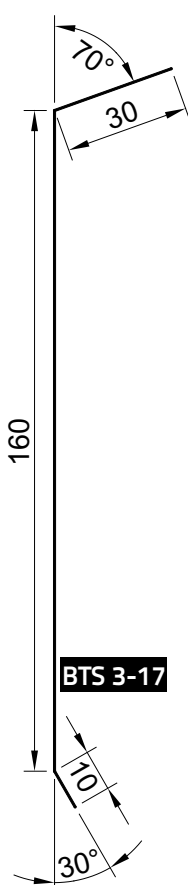

Icopal Beslag

Produktoversikt

- Vindusbeslag
- Vannbordbeslag
- Bordtakbeslag
- Vindskibeslag

Stål Vindusbeslag

Plastisol belagt

Ståltykkelse 0,6 mm

Vindusbeslag Under 72

Lengde	Farge	Nobb nr.
1,4 meter	Sort	49448314
1,4 meter	Hvit	49448212
2,0 meter	Sort	49448325
2,0 meter	Hvit	49448223

Vindusbeslag Over 72

Lengde	Farge	Nobb nr.
1,4 meter	Sort	49448333
1,4 meter	Hvit	49448238
2,0 meter	Sort	49448344
2,0 meter	Hvit	49448242

Vindusbeslag Under 97

Lengde	Farge	Nobb nr.
1,4 meter	Sort	49448352
1,4 meter	Hvit	49448257
2,0 meter	Sort	49448363
2,0 meter	Hvit	49448276

Vindusbeslag Over 97

Lengde	Farge	Nobb nr.
1,4 meter	Sort	49448382
1,4 meter	Hvit	49448280
2,0 meter	Sort	49448401
2,0 meter	Hvit	49448306

Stål Bordtakbeslag

HBP-belegg

Ståltykkelse 0,5 mm

For takshingel og takbelegg

BPS 9-11

Lengde	Farge	Nobb nr.
2,0 meter	Sort	23100407
2,0 meter	Hvit	23100399
2,0 meter	Silver	42203045
2,0 meter	Mørk Silver	49064918

For takstein og plater av stål

BTS 3-17

Lengde	Farge	Nobb nr.
2,0 meter	Sort	23100365
2,0 meter	Hvit	23100381
2,0 meter	Silver	42203083
2,0 meter	Mørk Silver	49064922