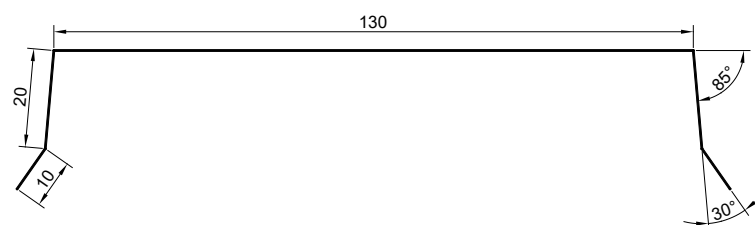

BTS 3-17
BTS 2-23

Stål Vannbordsbeslag

HBP-belegg

Ståltykkelse 0,5 mm

VBS-11

Lengde	Farge	Nobb nr.
2,0 meter	Sort	10792786
2,0 meter	Hvit	10792778

VBS-13

Lengde	Farge	Nobb nr.
2,0 meter	Sort	10792802
2,0 meter	Hvit	10792794