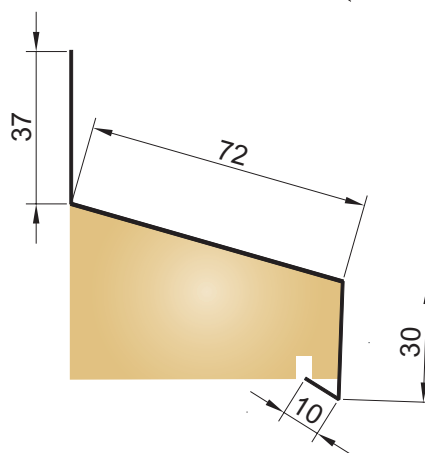

Icopal Beslag

Produktoversikt

icopal

En del av

BMI

Stål Vindusbeslag

Plastisol belagt

Ståltykkelse 0,6 mm

Vindusbeslag Under 72

Lengde	Farge	Nobb nr.
1,4 meter	Sort	49448314
1,4 meter	Hvit	49448212
2,0 meter	Sort	49448325
2,0 meter	Hvit	49448223

Vindusbeslag Over 72

Lengde	Farge	Nobb nr.
1,4 meter	Sort	49448333
1,4 meter	Hvit	49448238
2,0 meter	Sort	49448344
2,0 meter	Hvit	49448242

Vindusbeslag Under 97

Lengde	Farge	Nobb nr.
1,4 meter	Sort	49448352
1,4 meter	Hvit	49448257
2,0 meter	Sort	49448363
2,0 meter	Hvit	49448276

Vindusbeslag Over 97

Lengde	Farge	Nobb nr.
1,4 meter	Sort	49448382
1,4 meter	Hvit	49448280
2,0 meter	Sort	49448401
2,0 meter	Hvit	49448306