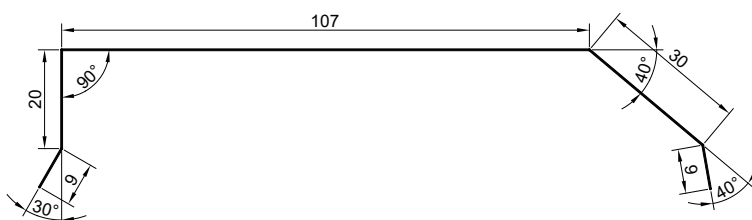

BTS 3-17
BTS 2-23

Stål Vannbordsbeslag

HBP-belegg

Ståltykkelse 0,5 mm

VBS-11

Lengde	Farge	Nobb nr.
2,0 meter	Sort	10792786
2,0 meter	Hvit	10792778

VBS-13

Lengde	Farge	Nobb nr.
2,0 meter	Sort	10792802
2,0 meter	Hvit	10792794

Stål Vindskibeslag

HBP-belegg

Ståltykkelse 0,5 mm

VKS-3

Lengde	Farge	Nobb nr.
2,0 meter	Sort	23100787
2,0 meter	Hvit	23100795

VKS-8

Lengde	Farge	Nobb nr.
2,0 meter	Sort	25897687

August 2023