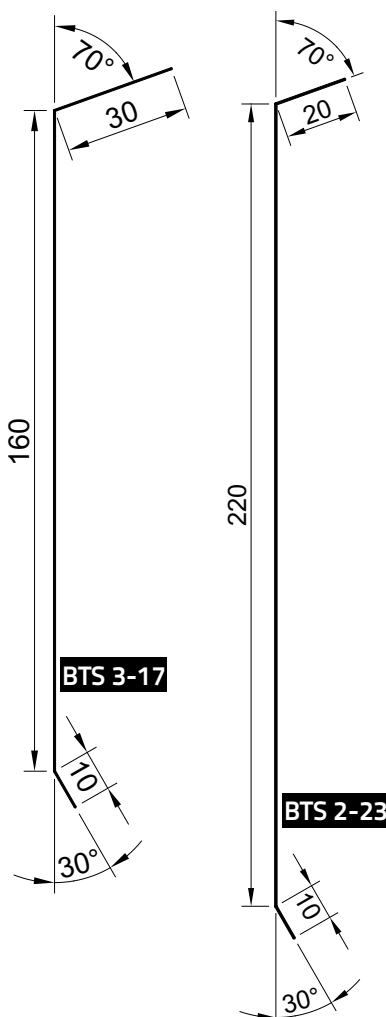

Icopal Beslag

Produktoversikt

- Vindusbeslag
- Vannbordbeslag
- Bordtakbeslag
- Vindskibeslag

Stål Vindusbeslag

Plastisol belagt

Ståltykkelse 0,6 mm

Vindusbeslag Under 72

Lengde	Farge	Nobb nr.
1,4 meter	Sort	49448314
1,4 meter	Hvit	49448212
2,0 meter	Sort	49448325
2,0 meter	Hvit	49448223

Vindusbeslag Over 72

Lengde	Farge	Nobb nr.
1,4 meter	Sort	49448333
1,4 meter	Hvit	49448238
2,0 meter	Sort	49448344
2,0 meter	Hvit	49448242

Vindusbeslag Under 97

Lengde	Farge	Nobb nr.
1,4 meter	Sort	49448352
1,4 meter	Hvit	49448257
2,0 meter	Sort	49448363
2,0 meter	Hvit	49448276

BPS 9-11

Lengde	Farge	Nobb nr.
2,0 meter	Sort	23100407
2,0 meter	Hvit	23100399
2,0 meter	Silver	42203045
2,0 meter	Mørk Silver	49064918

For takstein og plater av stål

BTS 3-17

Lengde	Farge	Nobb nr.
2,0 meter	Sort	23100365
2,0 meter	Hvit	23100381
2,0 meter	Silver	42203083
2,0 meter	Mørk Silver	49064922

BTS 2-23

Lengde	Farge	Nobb nr.
2,0 meter	Sort	23100357

Stål Vannbordbeslag

HBP-belegg

Ståltykkelse 0,5 mm

VBS-11

Lengde	Farge	Nobb nr.
2,0 meter	Sort	10792786
2,0 meter	Hvit	10792778

VBS-13