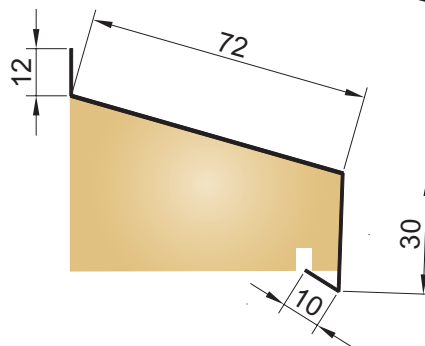

Vindusbeslag Under 72

Lengde	Farge	Nobb nr.
1,4 meter	Sort	49448314
1,4 meter	Hvit	49448212
2,0 meter	Sort	49448325
2,0 meter	Hvit	49448223

Vindusbeslag Over 72

Lengde	Farge	Nobb nr.
1,4 meter	Sort	49448333
1,4 meter	Hvit	49448238
2,0 meter	Sort	49448344
2,0 meter	Hvit	49448242

Vindusbeslag Under 97

Lengde	Farge	Nobb nr.
1,4 meter	Sort	49448352
1,4 meter	Hvit	49448257
2,0 meter	Sort	49448363
2,0 meter	Hvit	49448276

Vindusbeslag Over 97

Lengde	Farge	Nobb nr.
1,4 meter	Sort	49448382
1,4 meter	Hvit	49448280
2,0 meter	Sort	49448401
2,0 meter	Hvit	49448306