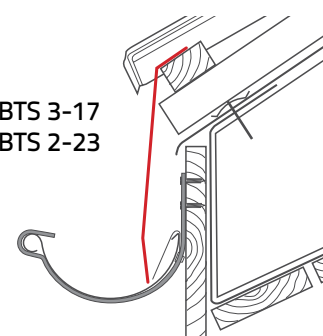

BPS 9-11

Lengde	Farge	Nobb nr.
2,0 meter	Sort	23100407
2,0 meter	Hvit	23100399
2,0 meter	Silver	42203045
2,0 meter	Mørk Silver	49064918

For takstein og plater av stål

BTS 3-17

Lengde	Farge	Nobb nr.
2,0 meter	Sort	23100365
2,0 meter	Hvit	23100381
2,0 meter	Silver	42203083
2,0 meter	Mørk Silver	49064922

BTS 2-23

Lengde	Farge	Nobb nr.
2,0 meter	Sort	23100357

Stål Vannbordbeslag

HBP-belegg

Ståltykkelse 0,5 mm

VBS-11

Lengde	Farge	Nobb nr.
2,0 meter	Sort	10792786
2,0 meter	Hvit	10792778

VBS-13