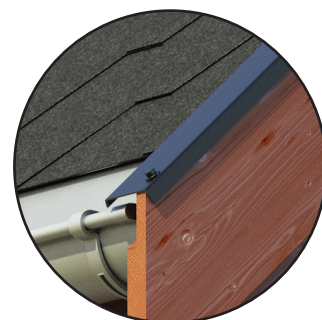

Stål Vannbordsbeslag

HBP-belegg

Ståltykkelse 0,5 mm

VBS-11

Lengde	Farge	Nobb nr.
2,0 meter	Sort	10792786
2,0 meter	Hvit	10792778

VBS-13

Lengde	Farge	Nobb nr.
2,0 meter	Sort	10792802
2,0 meter	Hvit	10792794

Stål Vindskibeslag

HBP-belegg

Ståltykkelse 0,5 mm

VKS-3

Lengde	Farge	Nobb nr.
2,0 meter	Sort	23100787
2,0 meter	Hvit	23100795

VKS-8

Lengde	Farge	Nobb nr.
2,0 meter	Sort	25897687

August 2023