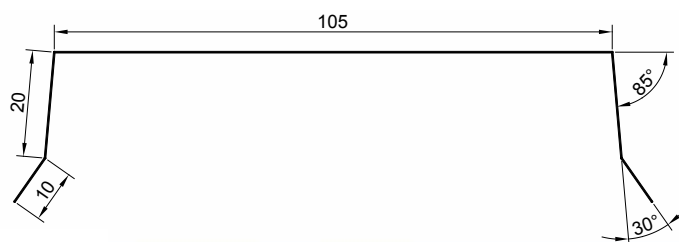

BTS 2-23

Lengde	Farge	Nobb nr.
2,0 meter	Sort	23100357

Stål Vannbordbeslag

HBP-belegg

Ståltykkelse 0,5 mm

VBS-11

Lengde	Farge	Nobb nr.
2,0 meter	Sort	10792786
2,0 meter	Hvit	10792778

VBS-13