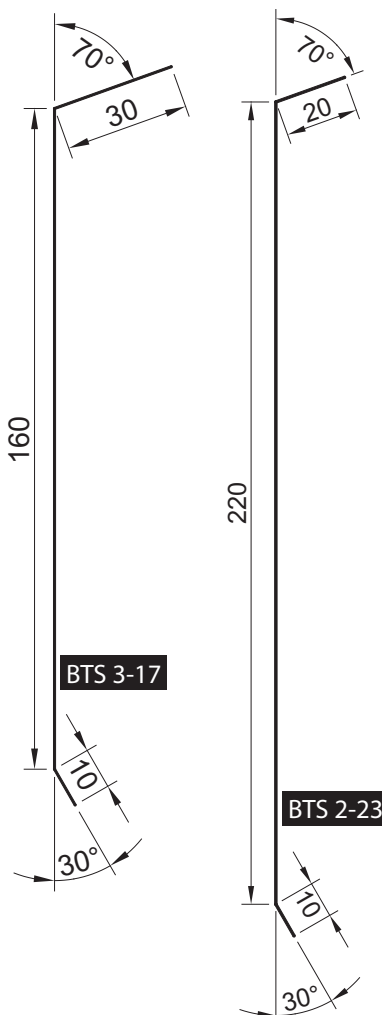

Vindusbeslag Under 72

Lengde	Farge	Nobb nr.
1,4 meter	Sort	49448314
1,4 meter	Hvit	49448212
2,0 meter	Sort	49448325
2,0 meter	Hvit	49448223

Vindusbeslag Over 72

Lengde	Farge	Nobb nr.
1,4 meter	Sort	49448333
1,4 meter	Hvit	49448238
2,0 meter	Sort	49448344
2,0 meter	Hvit	49448242

Vindusbeslag Under 97

Lengde	Farge	Nobb nr.
1,4 meter	Sort	49448352
1,4 meter	Hvit	49448257
2,0 meter	Sort	49448363
2,0 meter	Hvit	49448276

Vindusbeslag Over 97

Lengde	Farge	Nobb nr.
1,4 meter	Sort	49448382
1,4 meter	Hvit	49448280
2,0 meter	Sort	49448401
2,0 meter	Hvit	49448306

For takstein og plater av stål

BTS 3-17

Lengde	Farge	Nobb nr.
2,0 meter	Sort	23100365
2,0 meter	Hvit	23100381
2,0 meter	Silver	42203083
2,0 meter	Mørk Silver	49064922

BTS 2-23

Lengde	Farge	Nobb nr.
2,0 meter	Sort	23100357

BTS 3-17
BTS 2-23

Stål Vannbordsbeslag

HBP-belegg

Ståltykkelse 0,5 mm

VBS-11

Lengde	Farge	Nobb nr.
2,0 meter	Sort	10792786
2,0 meter	Hvit	10792778

VBS-13

Lengde	Farge	Nobb nr.
2,0 meter	Sort	10792802
2,0 meter	Hvit	10792794