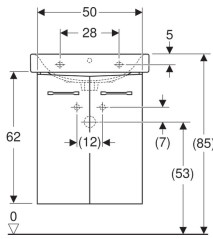

Egenskaper

- Vegghengt
- Med to dører
- Åpnes ved hjelp av håndtak
- Med én flyttbar hylle
- Dør med dempingsmekanisme

- Fuktbestandig
- Front av MDF
- Leveres ferdigmontert

Tekniske data

Materiale | Høykomprimert trelags tresponplate

Leveringsomfang

- Bunnventil med gummipropp
- Servant
- Flaskevannlås med dykkør, romsparemodell ø 32 mm
- Underskap for servant
- Fleksibelt tilkoblingsrør
- Monteringsmaterieell

Art. nr.	NRF nr.	Farge / overflate	Kranhull	Overløp	B	H	T	kr/stk Ekskl. mva.	kr/stk Inkl. mva.
9606531301	7020331	Servant: hvit / Porsgrund Smart Skrog og front: mørkebrun / melamin trestruktur	Midten	Synlig	56 cm	69.5 cm	44 cm	4.807	6.009
9606521301	7019135	Servant: hvit / Porsgrund Smart Skapskrog: hvit / melaminbelagt	Midten	Synlig	56 cm	69.5 cm	44 cm	4.668	5.835