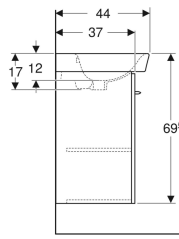

Egenskaper

- Vegghengt
- Med to dører
- Åpnes ved hjelp av håndtak
- Med én flyttbar hylle
- Dør med dempingsmekanisme

- Fuktbestandig
- Front av MDF
- Leveres ferdigmontert

Tekniske data

Materiale | Høykomprimert trelags tresponplate

Leveringsomfang

- Bunnventil med gummipropp
- Servant
- Flaskevannlås med dykkør, romsparemodell ø 32 mm
- Underskap for servant
- Fleksibelt tilkoblingsrør
- Monteringsmaterieell

Art. nr.	NRF nr.	Farge / overflate	Kranhull	Overløp	B	H	T	kr/stk Ekskl. mva.	kr/stk Inkl. mva.
9606531301	7020331	Servant: hvit / Porsgrund Smart Skrog og front: mørkebrun / melamin trestruktur	Midten	Synlig	56 cm	69.5 cm	44 cm	4.807	6.009
9606521301	7019135	Servant: hvit / Porsgrund Smart Skapskrog: hvit / melaminbelagt	Midten	Synlig	56 cm	69.5 cm	44 cm	4.668	5.835