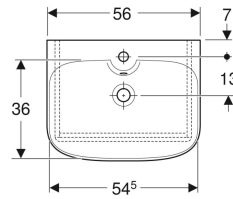

Porsgrund Glow Square møbelpakke, to dører

Eksempelbilde

Egenskaper

- Vegghengt
- Med to dører
- Åpnes ved hjelp av håndtak
- Med én flyttbar hylle
- Dør med dempingsmekanisme

- Fuktbestandig
- Front av MDF
- Leveres ferdigmontert

Tekniske data

Materiale | Høykomprimert trelags tresponplate

Leveringsomfang

- Bunnventil med gummipropp
- Servant
- Flaskevannlås med dykkør, romsparemodell ø 32 mm
- Underskap for servant
- Fleksibelt tilkoblingsrør
- Monteringsmaterieell

Art. nr.	NRF nr.	Farge / overflate	Kranhull	Overløp	B	H	T	kr/stk Ekskl. mva.	kr/stk Inkl. mva.
9606531301	7020331	Servant: hvit / Porsgrund Smart Skrog og front: mørkebrun / melamin trestruktur	Midten	Synlig	56 cm	69.5 cm	44 cm	4.807	6.009
9606521301	7019135	Servant: hvit / Porsgrund Smart Skapskrog: hvit / melaminbelagt	Midten	Synlig	56 cm	69.5 cm	44 cm	4.668	5.835